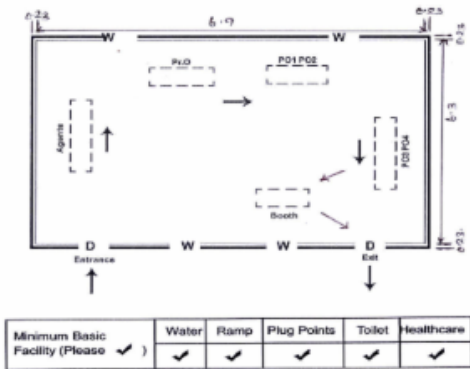

**Google Map View**

**Polling Station Building Front View**

**Polling Station Front View**

**Cad View**

**Key MAP View**

1 பெயர் : பெருமாள் தந்தை பெயர்: ராஜகோபால் வீட்டு எண் : 1 வயது : 50 பாலினம் : ஆண்	TYQ0392126 Photo is available	2 பெயர் : சிவா தந்தை பெயர்: வரதராஜ் வீட்டு எண் : 1-2 வயது : 25 பாலினம் : ஆண்	TYQ1362995 Photo is available	3 பெயர் : வளர்மதி தந்தை பெயர்: ரெங்கராஜ் வீட்டு எண் : 1/3 வயது : 24 பாலினம் : பெண்	TYQ2630960 Photo is available
4 பெயர் : ரவி தந்தை பெயர்: ராஜேந்திரன் வீட்டு எண் : 1-16 வயது : 37 பாலினம் : ஆண்	TYQ0137018 Photo is available	5 பெயர் : சாவித்திரி கணவர் பெயர்: முருகேசன் வீட்டு எண் : 1-22 வயது : 45 பாலினம் : பெண்	CKK2836997 Photo is available	6 பெயர் : சங்கீதா கணவர் பெயர்: செந்தில் வீட்டு எண் : 1-22 வயது : 31 பாலினம் : பெண்	TYQ0702431 Photo is available
7 பெயர் : நல்லுசாமி தந்தை பெயர்: சஞ்சீவி வீட்டு எண் : 1-73A வயது : 49 பாலினம் : ஆண்	CKK2837011 Photo is available	8 பெயர் : மஞ்சளா கணவர் பெயர்: நல்லுசாமி வீட்டு எண் : 1-73A வயது : 47 பாலினம் : பெண்	CKK2837029 Photo is available	9 பெயர் : பிரபு தந்தை பெயர்: ராஜீ வீட்டு எண் : 1-85 வயது : 33 பாலினம் : ஆண்	TYQ0392167 Photo is available
10 பெயர் : ராதா கணவர் பெயர்: ராஜேந்திரன் வீட்டு எண் : 1-97C வயது : 42 பாலினம் : பெண்	CKK2836872 Photo is available	11 பெயர் : செல்வராணி கணவர் பெயர்: சுப்ரமணியன் வீட்டு எண் : 1-133 வயது : 34 பாலினம் : பெண்	TYQ0703215 Photo is available	12 பெயர் : விஜயலெட்சுமி கணவர் பெயர்: தேவராஜ் வீட்டு எண் : 1-156 வயது : 60 பாலினம் : பெண்	TYQ2214724 Photo is available
13 பெயர் : விஜயகுமார் தந்தை பெயர்: தேவராஜ் வீட்டு எண் : 1-161 வயது : 33 பாலினம் : ஆண்	TYQ0392217 Photo is available	14 பெயர் : செல்வி தந்தை பெயர்: போஜன் வீட்டு எண் : 1-192 வயது : 55 பாலினம் : பெண்	CKK2837102 Photo is available	15 பெயர் : காமாட்சி தாயின் பெயர்: செல்வி வீட்டு எண் : 1-192 வயது : 37 பாலினம் : பெண்	CKK2837094 Photo is available
16 பெயர் : சந்தோசம் கணவர் பெயர்: குருசாமி வீட்டு எண் : 1-232 வயது : 39 பாலினம் : பெண்	TYQ1329432 Photo is available	17 பெயர் : நடராஜன் தந்தை பெயர்: அழகுதாரை வீட்டு எண் : 1-235 வயது : 34 பாலினம் : ஆண்	TYQ0290726 Photo is available	18 பெயர் : ஜமால் முகமது தந்தை பெயர்: முகமது சுல்தான் வீட்டு எண் : 1-241R வயது : 57 பாலினம் : ஆண்	TYQ1275585 Photo is available
19 பெயர் : சுந்தரமூர்த்தி தந்தை பெயர்: சுந்தையா வீட்டு எண் : 1-271 வயது : 50 பாலினம் : ஆண்	CKK2837193 Photo is available	20 பெயர் : சசிகலா கணவர் பெயர்: சுந்தரமூர்த்தி வீட்டு எண் : 1-271 வயது : 45 பாலினம் : பெண்	TYQ0207373 Photo is available	21 பெயர் : சத்யா கணவர் பெயர்: விஜயன் வீட்டு எண் : 2 வயது : 35 பாலினம் : பெண்	TYQ0392068 Photo is available
22 பெயர் : செந்தில்குமார் தந்தை பெயர்: ஜெம்புலிங்கம் வீட்டு எண் : - வயது : 42 பாலினம் : ஆண்	CKK1930445 Photo is available	23 பெயர் : துரைசாமி தந்தை பெயர்: மாணிக்கம் வீட்டு எண் : 2/282 வயது : 59 பாலினம் : ஆண்	CKK2415891 Photo is available	24 பெயர் : மணிகண்டன் த தந்தை பெயர்: தங்கவேல் வீட்டு எண் : 2/2248 வயது : 35 பாலினம் : ஆண்	CKK2837110 Photo is available
25 பெயர் : மணி தந்தை பெயர்: ராமசாமி வீட்டு எண் : 11 வயது : 46 பாலினம் : ஆண்	TYQ0703231 Photo is available	26 பெயர் : ரகுநாத் தந்தை பெயர்: ராஜேந்திரன் வீட்டு எண் : 11 வயது : 23 பாலினம் : ஆண்	TYQ2630986 Photo is available	27 பெயர் : ரமேஷ் தந்தை பெயர்: துரைசாமி வீட்டு எண் : 12 வயது : 46 பாலினம் : ஆண்	TYQ0703025 Photo is available
28 பெயர் : செல்வகுமார் தந்தை பெயர்: ராஜகோபால் வீட்டு எண் : 15 வயது : 36 பாலினம் : ஆண்	TYQ0207266 Photo is available	29 பெயர் : சரோஜா கணவர் பெயர்: ராமராஜ் வீட்டு எண் : 15-10A வயது : 60 பாலினம் : பெண்	CKK2837235 Photo is available	30 பெயர் : அலெக்ஸாண்டர் தந்தை பெயர்: சிங்காரம் வீட்டு எண் : 20 வயது : 41 பாலினம் : ஆண்	TYQ0432310 Photo is available