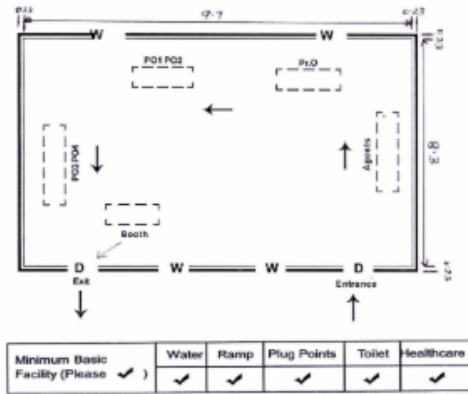

Google Map View

Polling Station Building Front View

Polling Station Front View

Cad View

Key MAP View

1 பெயர் : நாகலெட்சுமி கணவர் பெயர்: ஞானமணி வீட்டு எண் : 1 வயது : 64 பாலினம் : பெண்	CKK1940899 Photo is available	2 பெயர் : தண்டபாணி தந்தை பெயர்: ஞானமணி வீட்டு எண் : 1 வயது : 49 பாலினம் : ஆண்	CKK1940717 Photo is available	3 பெயர் : நஷீர்ன் பாணு கணவர் பெயர்: நிஜார் அஹமது வீட்டு எண் : 1 வயது : 29 பாலினம் : பெண்	TYQ2492528 Photo is available
4 பெயர் : மணிகண்டன் தந்தை பெயர்: மாரியப்பன் வீட்டு எண் : 1 வயது : 27 பாலினம் : ஆண்	TYQ1234574 Photo is available	5 பெயர் : செந்தில்குமார் தந்தை பெயர்: சிவலிங்கம் வீட்டு எண் : 1 வயது : 27 பாலினம் : ஆண்	TYQ1234582 Photo is available	6 பெயர் : ஜெயந்தி தந்தை பெயர்: சுப்ரமணி வீட்டு எண் : 1 வயது : 22 பாலினம் : பெண்	TYQ2700011 Photo is available
7 பெயர் : சித்திரகண்ணன் தந்தை பெயர்: முத்துசாமி வீட்டு எண் : 1-29 வயது : 49 பாலினம் : ஆண்	TYQ0044297 Photo is available	8 பெயர் : ஆர்த்தி தந்தை பெயர்: வெங்கடேஸ்வரன் வீட்டு எண் : 1-60 வயது : 24 பாலினம் : பெண்	TYQ2504280 Photo is available	9 பெயர் : லட்சுமணன் தந்தை பெயர்: வெங்கடாசலம் வீட்டு எண் : 1-70 வயது : 58 பாலினம் : ஆண்	TYQ0044289 Photo is available
S 10 பெயர் : மேனகா கர் கணவர் பெயர்: கார்யாஜ் வீட்டு எண் : 1/21 வயது : 24 பாலினம் : பெண்	TYQ2371334 Photo is available	11 பெயர் : முத்துசாமி தந்தை பெயர்: செல்வன் வீட்டு எண் : 2 வயது : 84 பாலினம் : ஆண்	CKK2655264 Photo is available	12 பெயர் : மணியம்மாள் கணவர் பெயர்: முத்துசாமி வீட்டு எண் : 2 வயது : 79 பாலினம் : பெண்	CKK2672848 Photo is available
13 பெயர் : செல்வம் தந்தை பெயர்: முத்துசாமி வீட்டு எண் : 2 வயது : 55 பாலினம் : ஆண்	CKK2710119 Photo is available	14 பெயர் : இராஜேந்திரன் தந்தை பெயர்: முத்துசாமி வீட்டு எண் : 2 வயது : 51 பாலினம் : ஆண்	CKK2655256 Photo is available	15 பெயர் : சாரதா கணவர் பெயர்: செல்வம் வீட்டு எண் : 2 வயது : 45 பாலினம் : பெண்	CKK2417525 Photo is available
16 பெயர் : திருஞானம் த தந்தை பெயர்: தண்டபாணி வீட்டு எண் : 2/1ஏ வயது : 21 பாலினம் : ஆண்	TYQ2980431 Photo is available	17 பெயர் : த தினேஷ்கார்த்திக் தந்தை பெயர்: தண்டபாணி வீட்டு எண் : 2/1ஏ வயது : 20 பாலினம் : ஆண்	TYQ2980456 Photo is available	18 பெயர் : சுதா கணவர் பெயர்: செந்தில்குமார் வீட்டு எண் : 2-7 வயது : 38 பாலினம் : பெண்	TYQ1385558 Photo is available
19 பெயர் : ராஜேஷ்வரி தந்தை பெயர்: செல்வராஜ் வீட்டு எண் : 2/7 வயது : 21 பாலினம் : பெண்	TYQ2870046 Photo is available	20 பெயர் : விஷ்ணு தந்தை பெயர்: சந்திரசேகர் வீட்டு எண் : 2-10 வயது : 24 பாலினம் : ஆண்	TYQ2590966 Photo is available	21 பெயர் : மதுமிதா தந்தை பெயர்: சந்திரசேகர் வீட்டு எண் : 2-10 வயது : 24 பாலினம் : பெண்	TYQ2591089 Photo is available
22 பெயர் : பிரிய கீர்த்தனா தேவி தந்தை பெயர்: மாயதேவன் வீட்டு எண் : 2-10 வயது : 23 பாலினம் : பெண்	TYQ2590933 Photo is available	23 பெயர் : ஜெயலெட்சுமி கணவர் பெயர்: செல்லதுரை வீட்டு எண் : 2-19 வயது : 45 பாலினம் : பெண்	TYQ0044339 Photo is available	24 பெயர் : மணிகண்டன் தந்தை பெயர்: செல்லதுரை வீட்டு எண் : 2/19 வயது : 27 பாலினம் : ஆண்	TYQ1320118 Photo is available
25 பெயர் : ரெங்கநாதன் தந்தை பெயர்: பெரியசாமி வீட்டு எண் : 2-20 வயது : 41 பாலினம் : ஆண்	CKK1479187 Photo is available	26 பெயர் : ராஜவேணி கணவர் பெயர்: ரெங்கநாதன் வீட்டு எண் : 2-20A வயது : 33 பாலினம் : பெண்	TYQ0558593 Photo is available	27 பெயர் : வேல்முருகன் தந்தை பெயர்: துரைசாமி வீட்டு எண் : 2-21 வயது : 36 பாலினம் : ஆண்	TYQ2668358 Photo is available
28 பெயர் : ரோஜா கணவர் பெயர்: வேல்முருகன் வீட்டு எண் : 2-21 வயது : 33 பாலினம் : பெண்	TYQ2668291 Photo is available	29 பெயர் : சித்ரா தந்தை பெயர்: ஜகனாதன் வீட்டு எண் : 2/24 வயது : 23 பாலினம் : பெண்	TYQ2945988 Photo is available	30 பெயர் : சுந்தராஜன் தந்தை பெயர்: பொன்னுசாமி வீட்டு எண் : 2-34B வயது : 58 பாலினம் : ஆண்	TYQ0044420 Photo is available