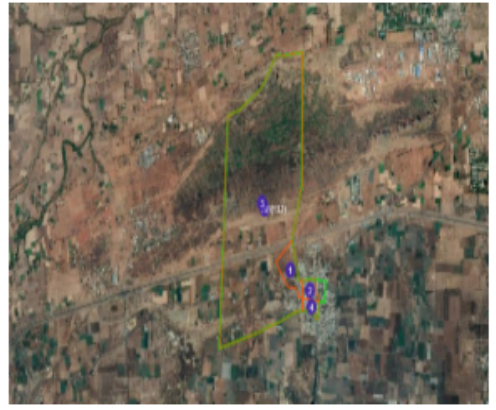

Google Map View