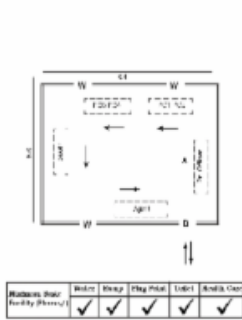

Google Map View

Polling Station Building Front View

Polling Station Front View

Cad View

Key MAP View

1 பெயர் : துளசி கணவர் பெயர்: தங்கராஜ் வீட்டு எண் : 0 வயது : 53 பாலினம் : பெண்	CKK2799591 Photo is available	2 பெயர் : நித்யா தந்தை பெயர்: நேரு வீட்டு எண் : 00 வயது : 25 பாலினம் : பெண்	NNK1199678 Photo is available	3 பெயர் : சுரேஷ் தந்தை பெயர்: கண்ணன் வீட்டு எண் : 0 வயது : 24 பாலினம் : ஆண்	TYQ2542132 Photo is available
4 பெயர் : சக்திவேல் தந்தை பெயர்: ரத்தினம் வீட்டு எண் : 1 வயது : 39 பாலினம் : ஆண்	TYQ1418482 Photo is available	5 பெயர் : தவமணி பாண்டியன் தந்தை பெயர்: ரெங்கநாதன் வீட்டு எண் : 01 வயது : 36 பாலினம் : பெண்	YZT0345983 Photo is available	6 பெயர் : ரமேஷ் தந்தை பெயர்: கண்ணன் வீட்டு எண் : 1 வயது : 22 பாலினம் : ஆண்	TYQ2700292 Photo is available
7 பெயர் : மகேஸ்வரி கணவர் பெயர்: அன்பழகன் வீட்டு எண் : 1/785 வயது : 23 பாலினம் : பெண்	TYQ2726370 Photo is available	8 பெயர் : மணிகண்டன் தந்தை பெயர்: வீரசாமி வீட்டு எண் : 1/1145 வயது : 20 பாலினம் : ஆண்	TYQ2945160 Photo is available	9 பெயர் : வாசுகி க கணவர் பெயர்: கருப்பண்ணன் வ வீட்டு எண் : 1/2316 வயது : 56 பாலினம் : பெண்	TYQ2993475 Photo is available
10 பெயர் : ஸ்ரீகரன் தந்தை பெயர்: செந்தில்குமார் வீட்டு எண் : 1/2625 வயது : 33 பாலினம் : ஆண்	TYQ0704718 Photo is available	11 பெயர் : ரமா கணவர் பெயர்: ஸ்ரீதரன் வீட்டு எண் : 1/2625 வயது : 31 பாலினம் : பெண்	TYQ1275486 Photo is available	12 பெயர் : ஏகாம்பரம் தந்தை பெயர்: கலியபெருமாள் வீட்டு எண் : 2 வயது : 61 பாலினம் : ஆண்	TYQ0705897 Photo is available
13 பெயர் : கலைவாணி கணவர் பெயர்: வேதமூர்த்தி வீட்டு எண் : 2 வயது : 56 பாலினம் : பெண்	CKK1479005 Photo is available	14 பெயர் : இளங்கோவன் தந்தை பெயர்: வேதமூர்த்தி வீட்டு எண் : 2 வயது : 51 பாலினம் : ஆண்	CKK1551381 Photo is available	15 பெயர் : பசுபதி தந்தை பெயர்: வேதமூர்த்தி வீட்டு எண் : 2 வயது : 51 பாலினம் : ஆண்	CKK1551423 Photo is available
16 பெயர் : நீலாதேவி கணவர் பெயர்: கண்ணன் வீட்டு எண் : 2 வயது : 45 பாலினம் : பெண்	CKK1478189 Photo is available	17 பெயர் : இந்துஜா தந்தை பெயர்: ஏகாம்பரம் வீட்டு எண் : 2 வயது : 31 பாலினம் : பெண்	TYQ0705889 Photo is available	18 பெயர் : ஸ்ரீதரன் தந்தை பெயர்: இளங்கோவன் வீட்டு எண் : 2 வயது : 27 பாலினம் : ஆண்	TYQ1452242 Photo is available
19 பெயர் : ராஜரத்தினம் தந்தை பெயர்: பொன்னம்பலவாணன் வீட்டு எண் : 2 வயது : 26 பாலினம் : ஆண்	TYQ1437557 Photo is available	20 பெயர் : செல்வராணி கணவர் பெயர்: குடியரசு வீட்டு எண் : 2-126 வயது : 54 பாலினம் : பெண்	TYQ0433938 Photo is available	21 பெயர் : சுகுமாரன் பா தந்தை பெயர்: பாலுசாமி வீட்டு எண் : 2/142 வயது : 40 பாலினம் : ஆண்	CKK2412575 Photo is available
22 பெயர் : அஞ்சாம்பூ கணவர் பெயர்: பிச்சைப்பிள்ளை வீட்டு எண் : 2-160 வயது : 54 பாலினம் : பெண்	TYQ0705863 Photo is available	23 பெயர் : விக்கனெஷ் தந்தை பெயர்: கணேசன் வீட்டு எண் : 2-798 வயது : 23 பாலினம் : ஆண்	TYQ2692069 Photo is available	24 பெயர் : தமிழ்மணி தந்தை பெயர்: மாரியப்பன் வீட்டு எண் : 2-835 வயது : 42 பாலினம் : ஆண்	TYQ0802066 Photo is available
25 பெயர் : கவிதா கணவர் பெயர்: நாராயணன் வீட்டு எண் : 2/872பி வயது : 36 பாலினம் : பெண்	TYQ2878759 Photo is available	26 பெயர் : ஏவால்மேரி கணவர் பெயர்: ஜான்கிறிஸ்டோபர் வீட்டு எண் : 2-930 வயது : 54 பாலினம் : பெண்	TYQ0293407 Photo is available	27 பெயர் : மணிமுத்து தந்தை பெயர்: முத்து வீட்டு எண் : 2/984 வயது : 42 பாலினம் : ஆண்	TYQ1089838 Photo is available
28 பெயர் : செண்பகம் கணவர் பெயர்: மணிமுத்து வீட்டு எண் : 2/984 வயது : 38 பாலினம் : பெண்	TYQ1089762 Photo is available	29 பெயர் : அய்யாறு தந்தை பெயர்: விக்கிரமதித்தன் வீட்டு எண் : 2-985 வயது : 50 பாலினம் : ஆண்	TYQ0705764 Photo is available	30 பெயர் : அருள் தந்தை பெயர்: அய்யாறு வீட்டு எண் : 2-985 வயது : 22 பாலினம் : ஆண்	TYQ2700383 Photo is available