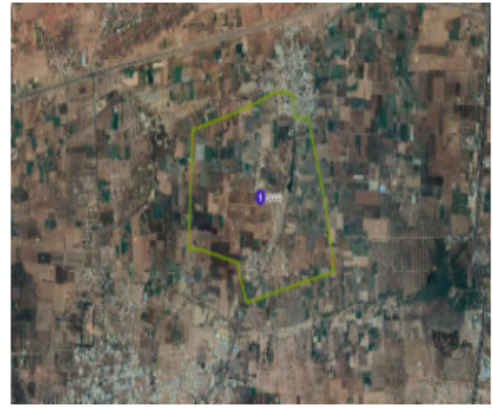

Google Map View