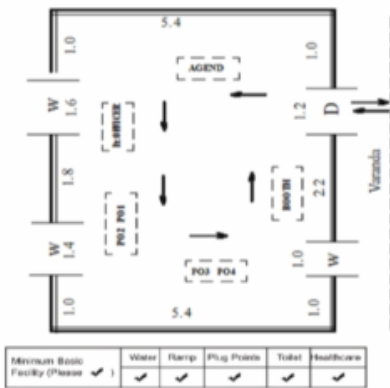

Google Map View

Polling Station Building Front View

Polling Station Front View

Cad View

Key MAP View

1 பெயர் : சித்ரா செ கணவர் பெயர்: செல்வகுமார் வீட்டு எண் : 1 வயது : 45 பாலினம் : பெண்	TYQ2940591 Photo is available	2 பெயர் : பூபாலன் தந்தை பெயர்: குமார் வீட்டு எண் : 1-55 வயது : 29 பாலினம் : ஆண்	TYQ0969055 Photo is available	3 பெயர் : நந்தகுமார் தந்தை பெயர்: உதயகுமார் வீட்டு எண் : 2-190இசட் வயது : 28 பாலினம் : ஆண்	TYQ2464824 Photo is available
4 பெயர் : ஆண்டவர் தந்தை பெயர்: செல்வமுத்து வீட்டு எண் : 2/207 வயது : 67 பாலினம் : ஆண்	TYQ2594844 Photo is available	5 பெயர் : அஞ்சலை கணவர் பெயர்: ஆண்டவர் வீட்டு எண் : 2/207 வயது : 65 பாலினம் : பெண்	TYQ2594828 Photo is available	6 பெயர் : பிரியா கணவர் பெயர்: பிரபு வீட்டு எண் : 2/344 வயது : 29 பாலினம் : பெண்	TYQ1477843 Photo is available
7 பெயர் : வசந்தா கணவர் பெயர்: மாணிக்கம் வீட்டு எண் : 2/740 வயது : 67 பாலினம் : பெண்	TYQ2726198 Photo is available	8 பெயர் : செல்லம் தந்தை பெயர்: மாணிக்கம் வீட்டு எண் : 2/740 வயது : 27 பாலினம் : பெண்	TYQ2729713 Photo is available	9 பெயர் : செல்வக்குமார் தந்தை பெயர்: மாணிக்கம் வீட்டு எண் : 2/740 வயது : 26 பாலினம் : ஆண்	TYQ2729705 Photo is available
10 பெயர் : கமலம் கணவர் பெயர்: துரைராஜ் வீட்டு எண் : 3 வயது : 70 பாலினம் : பெண்	TYQ2629871 Photo is available	11 பெயர் : விவேக் தந்தை பெயர்: சேகர் வீட்டு எண் : 3-2 வயது : 25 பாலினம் : ஆண்	TYQ1353192 Photo is available	12 பெயர் : சபரிசன் தந்தை பெயர்: ரஞ்சித் குமார் வீட்டு எண் : 3/017 வயது : 19 பாலினம் : ஆண்	TYQ2980498 Photo is available
13 பெயர் : மணிகண்டன் தந்தை பெயர்: துரைசாமி வீட்டு எண் : 3/55 வயது : 46 பாலினம் : ஆண்	TYQ2629970 Photo is available	14 பெயர் : விஜயலட்சுமி கணவர் பெயர்: மணிகண்டன் வீட்டு எண் : 3/55 வயது : 45 பாலினம் : பெண்	TYQ2629749 Photo is available	15 பெயர் : வனஜா தந்தை பெயர்: சீரங்கன் வீட்டு எண் : 3/90 வயது : 25 பாலினம் : பெண்	TYQ1350768 Photo is available
16 பெயர் : ப்ந்தர் தந்தை பெயர்: ரெங்கசாமி வீட்டு எண் : 3-114ஏ வயது : 47 பாலினம் : ஆண்	TYQ2668424 Photo is available	17 பெயர் : கார்த்திக் தந்தை பெயர்: சுப்பிரமணி வீட்டு எண் : 3-136 வயது : 25 பாலினம் : ஆண்	TYQ1414424 Photo is available	18 பெயர் : தேவகி கணவர் பெயர்: ஜோதிவேல் வீட்டு எண் : 3-160 வயது : 71 பாலினம் : பெண்	TYQ2475853 Photo is available
19 பெயர் : செல்வகுமார் தந்தை பெயர்: ஜோதிவேல் வீட்டு எண் : 3-160 வயது : 42 பாலினம் : ஆண்	TYQ1355635 Photo is available	20 பெயர் : கௌதமி கணவர் பெயர்: செல்வக்குமார் வீட்டு எண் : 3-160 வயது : 37 பாலினம் : பெண்	TYQ1355619 Photo is available	21 பெயர் : சங்கீதா சௌ கணவர் பெயர்: கார்த்திக் வீட்டு எண் : 3/192 வயது : 32 பாலினம் : பெண்	TYQ2637585 Photo is available
22 பெயர் : ஜெயராம் தந்தை பெயர்: சுரேஷ் வீட்டு எண் : 3/198 வயது : 19 பாலினம் : ஆண்	TYQ2967388 Photo is available	23 பெயர் : சுரேஷ் தந்தை பெயர்: வேலு வீட்டு எண் : 3/211 வயது : 43 பாலினம் : ஆண்	TYQ2773604 Photo is available	24 பெயர் : ப்ந்தேவி கணவர் பெயர்: சுரேஷ் வீட்டு எண் : 3-211 வயது : 38 பாலினம் : பெண்	TYQ2464808 Photo is available
25 பெயர் : சித்ரா கணவர் பெயர்: செல்வகுமார் வீட்டு எண் : 3-229 வயது : 43 பாலினம் : பெண்	CKK2689792 Photo is available	26 பெயர் : காசி தந்தை பெயர்: முத்துசாமி வீட்டு எண் : 3-241 வயது : 69 பாலினம் : ஆண்	TYQ2475879 Photo is available	27 பெயர் : விஜயலட்சுமி கணவர் பெயர்: காசி வீட்டு எண் : 3-241 வயது : 65 பாலினம் : பெண்	TYQ2475846 Photo is available
28 பெயர் : கார்த்திக் தந்தை பெயர்: காசி வீட்டு எண் : 3-241 வயது : 31 பாலினம் : ஆண்	TYQ2475861 Photo is available	29 பெயர் : மணி மு தந்தை பெயர்: முத்தையா வீட்டு எண் : 3/251ஏ வயது : 63 பாலினம் : ஆண்	TYQ2941714 Photo is available	30 பெயர் : உமாராணி ம கணவர் பெயர்: மணி மு வீட்டு எண் : 3/251ஏ வயது : 56 பாலினம் : பெண்	TYQ2941797 Photo is available