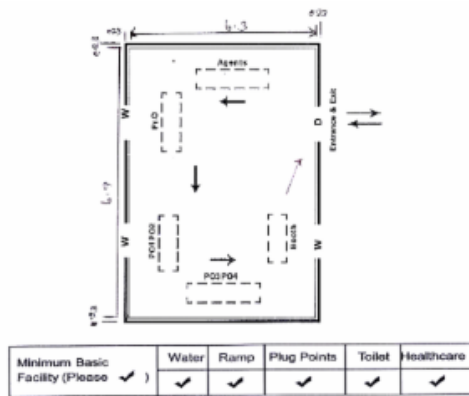

Google Map View

Polling Station Building Front View

Polling Station Front View

Cad View

Key MAP View

சட்டமன்றத் தொகுதியின் எண் மற்றும் பெயர் : 147-பெரம்பலூர் பிரிவு எண் மற்றும் பெயர் 1-செங்குணம் (வ.கி) மற்றும் (ஊ), அருமடல் கிழக்குதெரு