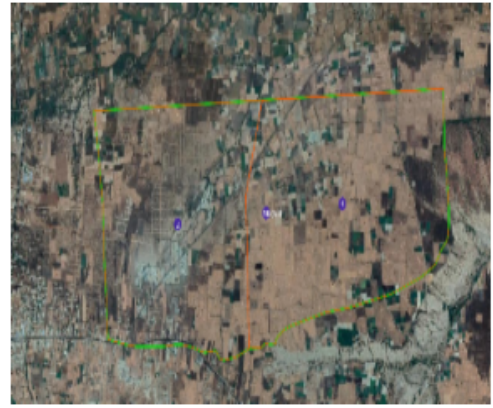

**3. வாக்குச் சாவடியின் விவரங்கள்**

<p><b>வாக்குச் சாவடியின் எண் மற்றும் பெயர் :</b></p> <p>191 - ஊராட்சி ஒன்றிய நடுநிலைப்பள்ளி, வடக்கு தெற்கு மெத்தைக்கட்டிடம், நடுப்பகுதி, கிழக்கு பார்த்தது, அருமடல்</p> <p><b>வாக்குச் சாவடியின் முகவரி :</b></p> <p>ஊராட்சி ஒன்றிய நடுநிலைப்பள்ளி, வடக்கு தெற்கு மெத்தைக்கட்டிடம், நடுப்பகுதி, கிழக்கு பார்த்தது, அருமடல்</p>	<p><b>வாக்குச் சாவடியின் வகைப்பாடு (ஆண்/பெண்/பொது)</b></p> <p><b>துணை வாக்குச் சாவடிகளின் எண்ணிக்கை :</b></p>	<p><b>பொது</b></p> <p style="font-size: 24px;">0</p>
--	---	--

Google Map View

Polling Station Building Front View

Polling Station Front View

Cad View

Key MAP View

சட்டமன்றத் தொகுதியின் எண் மற்றும் பெயர் : 147-பெரம்பலூர் பிரிவு எண் மற்றும் பெயர் 1-செங்குணம் (வ.கி) மற்றும் (ஊ), அருமடல் கிழக்குதெரு