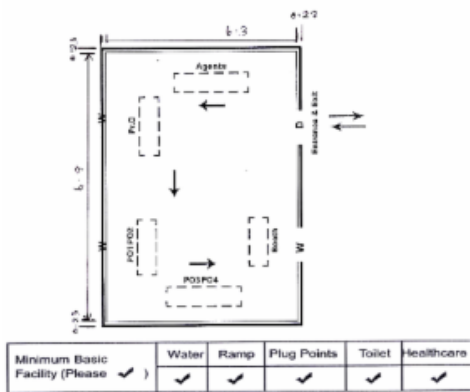

Google Map View

Polling Station Building Front View

Polling Station Front View

Cad View

Key MAP View

சட்டமன்றத் தொகுதியின் எண் மற்றும் பெயர் : 147-பெரம்பலூர் பிரிவு எண் மற்றும் பெயர் 1-செங்குணம் (வ.கி) மற்றும் (ஊ), அருமடல் தெற்குதெரு