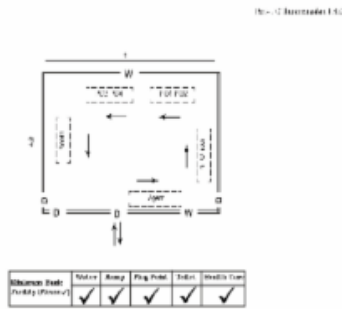

Google Map View

Polling Station Building Front View

Polling Station Front View

Cad View

Key MAP View

S 1 பெயர் : மாணிக்கம் தந்தை பெயர் : செல்லமுத்து உடையார் வீட்டு எண் : வயது : 85 பாலினம் : ஆண்	TYQ2241693 Photo is available	S2 2 பெயர் : எஸ்தர்தவழனி கணவர் பெயர் : அந்தோனிசாமி வீட்டு எண் : 1 வயது : 84 பாலினம் : பெண்	TYQ2241701 Photo is available	S 3 பெயர் : சுலோச்சனா கணவர் பெயர் : மாணிக்கம் வீட்டு எண் : 1 வயது : 78 பாலினம் : பெண்	TYQ2241727 Photo is available
S 4 பெயர் : சிங்காரம் தந்தை பெயர் : திருவேங்கடம் வீட்டு எண் : 1 வயது : 77 பாலினம் : ஆண்	CKK1306653 Photo is available	S 5 பெயர் : முருகன் தந்தை பெயர் : ஆறுமுகம் வீட்டு எண் : 1 வயது : 75 பாலினம் : ஆண்	TYQ2241735 Photo is available	6 பெயர் : பட்டுசாமி தந்தை பெயர் : சுவேதாரண்யபடையாண்டவர் வீட்டு எண் : 1 வயது : 73 பாலினம் : ஆண்	CKK1955509 Photo is available
7 பெயர் : மாணிக்கம் தந்தை பெயர் : பழனியாண்டி வீட்டு எண் : 1 வயது : 72 பாலினம் : ஆண்	TYQ2241743 Photo is available	S 8 பெயர் : துரைசாமி தந்தை பெயர் : சிங்காரவேல் வீட்டு எண் : 1 வயது : 71 பாலினம் : ஆண்	TYQ2241768 Photo is available	9 பெயர் : ராசேஸ்வரி கணவர் பெயர் : லட்சுமணசுவாமி வீட்டு எண் : 1 வயது : 69 பாலினம் : பெண்	TYQ2241776 Photo is available
S 10 பெயர் : விஜயா கணவர் பெயர் : சிங்காரம் வீட்டு எண் : 1 வயது : 69 பாலினம் : பெண்	CKK1309517 Photo is available	11 பெயர் : நாகராஜ் தந்தை பெயர் : அப்பாசாமி வீட்டு எண் : 1 வயது : 66 பாலினம் : ஆண்	TYQ2241784 Photo is available	12 பெயர் : துரைராஜ் தந்தை பெயர் : துரைசாமி வீட்டு எண் : 1 வயது : 61 பாலினம் : ஆண்	TYQ2241792 Photo is available
S 13 பெயர் : ரவிச்சந்திரன் தந்தை பெயர் : மாணிக்கம் வீட்டு எண் : 1 வயது : 61 பாலினம் : ஆண்	TYQ2241800 Photo is available	14 பெயர் : அன்னலட்சுமி கணவர் பெயர் : பன்னீர்செல்வம் வீட்டு எண் : 1 வயது : 58 பாலினம் : பெண்	TYQ2241818 Photo is available	S 15 பெயர் : சுமதி கணவர் பெயர் : ரவிச்சந்திரன் வீட்டு எண் : 1 வயது : 56 பாலினம் : பெண்	TYQ2241834 Photo is available
16 பெயர் : சந்தோஷகுமார் தந்தை பெயர் : கலியபெருமாள் வீட்டு எண் : 1 வயது : 52 பாலினம் : ஆண்	TYQ2241842 Photo is available	17 பெயர் : மகேஸ்வரி கணவர் பெயர் : நாதராஜ் வீட்டு எண் : 1 வயது : 52 பாலினம் : பெண்	TYQ2241859 Photo is available	18 பெயர் : மகாலட்சுமி தந்தை பெயர் : மாணிக்கம் வீட்டு எண் : 1 வயது : 48 பாலினம் : பெண்	TYQ2241867 Photo is available
S 19 பெயர் : ரமேஷ் தந்தை பெயர் : பெரியசாமி வீட்டு எண் : 1 வயது : 43 பாலினம் : ஆண்	CKK2722536 Photo is available	20 பெயர் : சசிகலா தந்தை பெயர் : ராமசாமி வீட்டு எண் : 1 வயது : 43 பாலினம் : பெண்	CKK1551746 Photo is available	21 பெயர் : சாய் பூநீ தந்தை பெயர் : பன்னீர் செல்வம் வீட்டு எண் : 1 வயது : 29 பாலினம் : பெண்	TYQ1101682 Photo is available
22 பெயர் : சந்தியா கணவர் பெயர் : ராஜேந்திரன் வீட்டு எண் : 1 வயது : 22 பாலினம் : பெண்	TYQ2731644 Photo is available	S 23 பெயர் : ஜெப ஜெனுசியா தந்தை பெயர் : நாராஜன் வீட்டு எண் : 1 வயது : 21 பாலினம் : பெண்	TYQ2823052 Photo is available	24 பெயர் : பிரியதர்ஷினி தந்தை பெயர் : கனகராஜ் வீட்டு எண் : 1-62 வயது : 30 பாலினம் : பெண்	TYQ0970731 Photo is available
S 25 பெயர் : தில்ஷாத் கணவர் பெயர் : தெளவத்பாஷா வீட்டு எண் : 2 வயது : 48 பாலினம் : பெண்	TYQ0707885 Photo is available	26 பெயர் : பிரவீன்குமார் தந்தை பெயர் : ராஜேந்திரன் வீட்டு எண் : 2 வயது : 31 பாலினம் : ஆண்	TYQ0707802 Photo is available	27 பெயர் : விஜிபிரியா கணவர் பெயர் : மெலக்கி வீட்டு எண் : 2/507 வயது : 41 பாலினம் : பெண்	NM.J0890541 Photo is available
28 பெயர் : புருஷோ ஜெரோ ஆ மெ தந்தை பெயர் : மெலக்கி வீட்டு எண் : 2/507 வயது : 20 பாலினம் : ஆண்	TYQ2918860 Photo is available	29 பெயர் : சாகுல்ஹமீது இதரர் பெயர் : மைதீனராவுத்தர் வீட்டு எண் : 3 வயது : 81 பாலினம் : ஆண்	TYQ2241875 Photo is available	30 பெயர் : செல்வராஜன் தந்தை பெயர் : காஸிதாஸ் வீட்டு எண் : 3 வயது : 79 பாலினம் : ஆண்	TYQ2241883 Photo is available