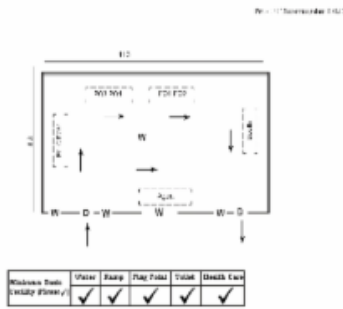

Google Map View

Polling Station Building Front View

Polling Station Front View

Cad View

Key MAP View

1 பெயர் : மரியம்பி கணவர் பெயர் : அப்துல் மஜித் வீட்டு எண் : 1 வயது : 80 பாலினம் : பெண்	TYQ1162916 Photo is available	# 2 பெயர் : கு தன்வின் தந்தை பெயர் : ச குணசேகரன் வீட்டு எண் : 1 வயது : 21 பாலினம் : ஆண்	TYQ2844058 Photo is available	3 பெயர் : ராஜராஜேஸ்வரி தந்தை பெயர் : கோவிந்தசாமி வீட்டு எண் : 1 வயது : 19 பாலினம் : பெண்	TYQ2965101 Photo is available
4 பெயர் : சங்கமேஷ்வரன் இதரர் பெயர் : வரதராஜன் வீட்டு எண் : 1/2 வயது : 25 பாலினம் : ஆண்	TYQ2633519 Photo is available	5 பெயர் : ஷங்கர் தந்தை பெயர் : சின்னசாமி வீட்டு எண் : 01-9 வயது : 23 பாலினம் : ஆண்	TYQ2581601 Photo is available	6 பெயர் : செளந்தர்யா கணவர் பெயர் : சீனிவாசன் வீட்டு எண் : 1/27 வயது : 30 பாலினம் : பெண்	TYQ2784080 Photo is available
7 பெயர் : விஜயகுமார் தந்தை பெயர் : சுந்தசாமி வீட்டு எண் : 2-2 வயது : 32 பாலினம் : ஆண்	TYQ0563320 Photo is available	8 பெயர் : திலீப் தந்தை பெயர் : ஆனந்தன் வீட்டு எண் : 2-451 வயது : 23 பாலினம் : ஆண்	TYQ2637833 Photo is available	9 பெயர் : சீனித் துரை தந்தை பெயர் : தவசிக்கண்ணு வீட்டு எண் : 4 வயது : 50 பாலினம் : ஆண்	TYQ0804559 Photo is available
10 பெயர் : வள்ளியில் கணவர் பெயர் : சீனித் துரை வீட்டு எண் : 4 வயது : 49 பாலினம் : பெண்	TYQ0804708 Photo is available	11 பெயர் : கைலாசம் தந்தை பெயர் : முத்துகவுண்டர் வீட்டு எண் : 6 வயது : 83 பாலினம் : ஆண்	TYQ2247062 Photo is available	12 பெயர் : மீனாட்சி கணவர் பெயர் : கைலாசம் வீட்டு எண் : 6 வயது : 64 பாலினம் : பெண்	TYQ2247070 Photo is available
13 பெயர் : தேவகி கணவர் பெயர் : பூபதி வீட்டு எண் : 8-83 வயது : 39 பாலினம் : பெண்	TYQ0563510 Photo is available	14 பெயர் : ரா கார்த்திக் தந்தை பெயர் : இராமமூர்த்தி வீட்டு எண் : 9ஏபிஇ வயது : 41 பாலினம் : ஆண்	TYQ0708420 Photo is available	S 15 பெயர் : பரமேஸ்வரி கணவர் பெயர் : பழனி வீட்டு எண் : 10 வயது : 44 பாலினம் : பெண்	CKK2402964 Photo is available
16 பெயர் : பானுமதி கணவர் பெயர் : முருகேசன் வீட்டு எண் : 10-3B வயது : 46 பாலினம் : பெண்	TYQ0563213 Photo is available	17 பெயர் : முருகேசன் தந்தை பெயர் : சின்னக்கண்ணு வீட்டு எண் : 10-3B வயது : 40 பாலினம் : ஆண்	TYQ0970939 Photo is available	18 பெயர் : ஜா நூர்ஜஹான் இதரர் பெயர் : ஷகீனா வீட்டு எண் : 10/153 வயது : 63 பாலினம் : பெண்	TYQ2835205 Photo is available
19 பெயர் : வாசுகி கணவர் பெயர் : சுபிலன் வீட்டு எண் : 11-56 வயது : 31 பாலினம் : பெண்	TYQ1401124 Photo is available	20 பெயர் : அனுபூர் தாயின் பெயர் : பிரியா வீட்டு எண் : 12/317 வயது : 21 பாலினம் : பெண்	TYQ2865475 Photo is available	21 பெயர் : சசிக் குமார் தந்தை பெயர் : சந்திரகாசன் வீட்டு எண் : 12A வயது : 29 பாலினம் : ஆண்	TYQ0970947 Photo is available
22 பெயர் : செல்வக்குமார் தாயின் பெயர் : செல்வி வீட்டு எண் : 14 வயது : 33 பாலினம் : ஆண்	TYQ0708271 Photo is available	23 பெயர் : சதீஷ்குமார் தாயின் பெயர் : செல்வி வீட்டு எண் : 14 வயது : 31 பாலினம் : ஆண்	TYQ0708545 Photo is available	24 பெயர் : விக்னேஷ் தந்தை பெயர் : வரதராஜ் வீட்டு எண் : 14 வயது : 23 பாலினம் : ஆண்	TYQ2677466 Photo is available
25 பெயர் : கிருஷ்ணவேணி கணவர் பெயர் : பெரியசாமி வீட்டு எண் : 21 வயது : 42 பாலினம் : பெண்	TYQ2506152 Photo is available	26 பெயர் : கலையரசி கணவர் பெயர் : ஆறுமுகம் வீட்டு எண் : 21B வயது : 50 பாலினம் : பெண்	CKK2851756 Photo is available	27 பெயர் : லாவண்யா தந்தை பெயர் : சிவக்குமார் வீட்டு எண் : 22பீ வயது : 21 பாலினம் : பெண்	TYQ2740629 Photo is available
28 பெயர் : பெருமாயி கணவர் பெயர் : பெரியசாமி வீட்டு எண் : 22C4 வயது : 70 பாலினம் : பெண்	TYQ0971044 Photo is available	29 பெயர் : பழனியம்மாள் கணவர் பெயர் : ராசு வீட்டு எண் : 24 வயது : 66 பாலினம் : பெண்	TYQ2247088 Photo is available	30 பெயர் : மீனா தந்தை பெயர் : கோவிந்தசாமி வீட்டு எண் : 24 சி வயது : 22 பாலினம் : பெண்	TYQ2702371 Photo is available