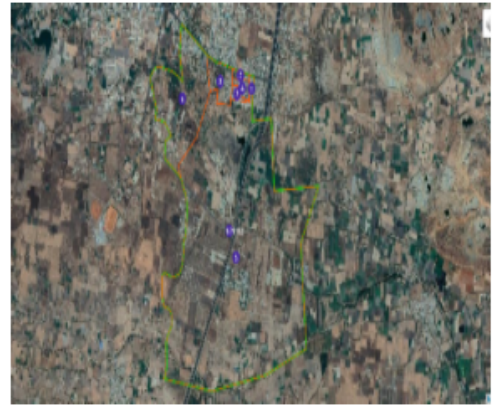

Google Map View