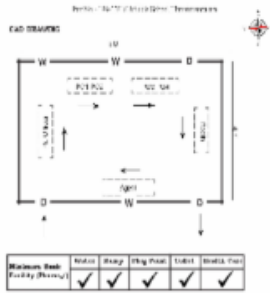

Google Map View

Polling Station Building Front View

Polling Station Front View

Cad View

Key MAP View

1 பெயர் : மல்லிகா தந்தை பெயர்: துரைசாமி வீட்டு எண் : 1 வயது : 69 பாலினம் : பெண் Photo is available	TYQ2506053	2 பெயர் : மணிகேள் தந்தை பெயர்: துரைராஜ் வீட்டு எண் : 1 வயது : 31 பாலினம் : ஆண் Photo is available	TYQ0804799	3 பெயர் : மணிகண்டன் தந்தை பெயர்: வெங்கடேசன் வீட்டு எண் : 1 வயது : 26 பாலினம் : ஆண் Photo is available	TYQ1236165
4 பெயர் : ஆனந்தன் தந்தை பெயர்: முத்துவேல் வீட்டு எண் : 2-451 வயது : 47 பாலினம் : ஆண் Photo is available	TYQ0757344	5 பெயர் : வெங்கடேசன் தந்தை பெயர்: செல்வகண்ணு வீட்டு எண் : 5ஏ/94 வயது : 47 பாலினம் : ஆண் Photo is available	TYQ0563098	6 பெயர் : ராணி கணவர் பெயர்: சுப்ரமணியன் வீட்டு எண் : 6ஏ வயது : 56 பாலினம் : பெண் Photo is available	CKK1958784
7 பெயர் : செல்லம் கணவர் பெயர்: தருமன் வீட்டு எண் : 6பி-172 வயது : 50 பாலினம் : பெண் Photo is available	TYQ2266864	8 பெயர் : மணி தந்தை பெயர்: தர்மன் வீட்டு எண் : 6பி-172 வயது : 24 பாலினம் : ஆண் Photo is available	TYQ2490746	9 பெயர் : பன்னீர்செல்வம் தந்தை பெயர்: கண்ணுசாமி வீட்டு எண் : 9ஏ வயது : 54 பாலினம் : ஆண் Photo is available	TYQ1469709
10 பெயர் : செல்வி கணவர் பெயர்: பன்னீர்செல்வம் வீட்டு எண் : 9ஏ வயது : 43 பாலினம் : பெண் Photo is available	TYQ0564716	11 பெயர் : திருமாறன் தந்தை பெயர்: பெரியசாமி வீட்டு எண் : 9E வயது : 57 பாலினம் : ஆண் Photo is available	TYQ0898536	12 பெயர் : சவிதா கணவர் பெயர்: திருமாறன் வீட்டு எண் : 9E வயது : 53 பாலினம் : பெண் Photo is available	TYQ0898155
13 பெயர் : சபரி தந்தை பெயர்: பாலச்சந்தர் வீட்டு எண் : 9 ஈ வயது : 23 பாலினம் : பெண் Photo is available	TYQ2589968	14 பெயர் : சச்சின் வெற்றிவேல் பா தாயின் பெயர்: சவிதா வீட்டு எண் : 9 இ வயது : 19 பாலினம் : ஆண் Photo is available	TYQ2927564	15 பெயர் : ஆனந்தி கணவர் பெயர்: குமார் வீட்டு எண் : 10/104 வயது : 28 பாலினம் : பெண் Photo is available	SWZ2462067
16 பெயர் : பிரசாத் தந்தை பெயர்: ராஜேந்திரன் வீட்டு எண் : 10-104 வயது : 24 பாலினம் : ஆண் Photo is available	TYQ2490753	17 பெயர் : மகாதேவன் தந்தை பெயர்: கணபதி வீட்டு எண் : 11 வயது : 51 பாலினம் : ஆண் Photo is available	CKK1956630	18 பெயர் : லதா கணவர் பெயர்: மகாதேவன் வீட்டு எண் : 11 வயது : 43 பாலினம் : பெண் Photo is available	CKK1956648
19 பெயர் : கலைவாணி கணவர் பெயர்: பாலமுருகன் வீட்டு எண் : 11 வயது : 38 பாலினம் : பெண் Photo is available	TYQ0047282	20 பெயர் : விநாயகமூர்த்தி தந்தை பெயர்: மகாதேவன் வீட்டு எண் : 11 வயது : 24 பாலினம் : ஆண் Photo is available	TYQ2499986	21 பெயர் : செல்வமணி கணவர் பெயர்: கண்ணுசாமி வீட்டு எண் : 12 வயது : 56 பாலினம் : பெண் Photo is available	CKK1958644
22 பெயர் : செல்வராஜ் தந்தை பெயர்: நடேசன் வீட்டு எண் : 13 வயது : 65 பாலினம் : ஆண் Photo is available	CKK2413292	23 பெயர் : மணிமொழி கணவர் பெயர்: செல்வராஜ் வீட்டு எண் : 13 வயது : 55 பாலினம் : பெண் Photo is available	CKK2413300	24 பெயர் : வீணா தந்தை பெயர்: செல்வராஜ் வீட்டு எண் : 13 வயது : 30 பாலினம் : பெண் Photo is available	TYQ0804732
25 பெயர் : சிந்து தந்தை பெயர்: பன்னீர்செல்வம் வீட்டு எண் : 13ஏ வயது : 24 பாலினம் : பெண் Photo is available	TYQ2490670	26 பெயர் : பிரியா தந்தை பெயர்: பன்னீர்செல்வம் வீட்டு எண் : 13ஏ வயது : 22 பாலினம் : பெண் Photo is available	TYQ2702322	27 பெயர் : கண்ணுசாமி தந்தை பெயர்: பரமசிவம் வீட்டு எண் : 13ஏ1 வயது : 79 பாலினம் : ஆண் Photo is available	TYQ1205541
28 பெயர் : விஜயகுமார் தாயின் பெயர்: செல்வி வீட்டு எண் : 14 வயது : 29 பாலினம் : ஆண் Photo is available	TYQ1101898	29 பெயர் : தியாகராஜன் தந்தை பெயர்: ராமமூர்த்தி ராமமூர்த்தி வீட்டு எண் : 16ஏ3 வயது : 46 பாலினம் : ஆண் Photo is available	TYQ1436419	30 பெயர் : கௌதமி தந்தை பெயர்: தியாகராஜன் தியாகராஜன் வீட்டு எண் : 16ஏ3 வயது : 36 பாலினம் : பெண் Photo is available	TYQ1436633