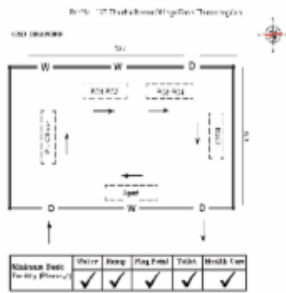

**Google Map View**

**Polling Station Building Front View**

**Polling Station Front View**

**Cad View**

**Key MAP View**

S 1 பெயர் : சத்தியமூர்த்தி தந்தை பெயர்: ராமநாதர் வீட்டு எண் : வயது : 60 பாலினம் : ஆண்	TYQ0394650 Photo is available	S 2 பெயர் : சித்ரா கணவர் பெயர்: சத்தியமூர்த்தி வீட்டு எண் : வயது : 55 பாலினம் : பெண்	TYQ0394379 Photo is available	3 பெயர் : செல்வராஜ் தந்தை பெயர்: பெரியசாமி வீட்டு எண் : 1 வயது : 52 பாலினம் : ஆண்	TYQ0394759 Photo is available
4 பெயர் : திலகவதி கணவர் பெயர்: செல்வராஜ் வீட்டு எண் : 1 வயது : 41 பாலினம் : பெண்	TYQ0394528 Photo is available	5 பெயர் : ரம்பா கணவர் பெயர்: செல்வராஜ் வீட்டு எண் : 1 வயது : 40 பாலினம் : பெண்	TYQ0394551 Photo is available	6 பெயர் : மகேஷ்குமார் தந்தை பெயர்: முத்துசாமி வீட்டு எண் : 1 வயது : 37 பாலினம் : ஆண்	TYQ1163211 Photo is available
S 7 பெயர் : பரமேஸ்வரி தந்தை பெயர்: வடிவேல் வீட்டு எண் : 1 வயது : 33 பாலினம் : பெண்	TYQ0804898 Photo is available	8 பெயர் : மேகலா கணவர் பெயர்: சக்திவேல் வீட்டு எண் : 1 வயது : 32 பாலினம் : பெண்	TYQ1163286 Photo is available	9 பெயர் : லெட்சுமிநாராயணன் தந்தை பெயர்: மணிவேல் வீட்டு எண் : 1 வயது : 32 பாலினம் : ஆண்	TYQ0708909 Photo is available
S 10 பெயர் : அமுதா தந்தை பெயர்: மாயவேல் வீட்டு எண் : 1 வயது : 28 பாலினம் : பெண்	TYQ1163260 Photo is available	11 பெயர் : செல்வகணேசன் தந்தை பெயர்: சிதம்பரம் வீட்டு எண் : 1 வயது : 22 பாலினம் : ஆண்	TYQ2702827 Photo is available	12 பெயர் : கணேஷ் ராஜா தந்தை பெயர்: சின்னசாமி பாண்டியன் வீட்டு எண் : 1/107 வயது : 45 பாலினம் : ஆண்	TYQ2677532 Photo is available
13 பெயர் : வேம்பு கணவர் பெயர்: ராஜ்குமார் வீட்டு எண் : 1-173 வயது : 35 பாலினம் : பெண்	TYQ0563874 Photo is available	14 பெயர் : சிதம்பரம்ஐயர் தந்தை பெயர்: ராஜாமணி வீட்டு எண் : 2 வயது : 52 பாலினம் : ஆண்	CKK2399665 Photo is available	15 பெயர் : ராஜலட்சுமி கணவர் பெயர்: சிதம்பரம்ஐயர் வீட்டு எண் : 2 வயது : 45 பாலினம் : பெண்	CKK2399814 Photo is available
16 பெயர் : மெர்னி ஜெனிதா தந்தை பெயர்: சுரேஷ் வினசென்ட் பால் வீட்டு எண் : 2-283 வயது : 36 பாலினம் : பெண்	TYQ0459933 Photo is available	17 பெயர் : ராமகிருஷ்ணன் கணவர் பெயர்: கிருஷ்ணன் வீட்டு எண் : 2/469ஏ வயது : 72 பாலினம் : பெண்	TYQ2213452 Photo is available	18 பெயர் : சாந்தா கணவர் பெயர்: ராமகிருஷ்ணன் வீட்டு எண் : 2/469ஏ வயது : 64 பாலினம் : பெண்	TYQ2211597 Photo is available
19 பெயர் : பாவேந்திரன் தந்தை பெயர்: ராமகிருஷ்ணன் வீட்டு எண் : 2/469ஏ வயது : 43 பாலினம் : ஆண்	CKK2702363 Photo is available	20 பெயர் : கிருத்திகா தந்தை பெயர்: இராமகிருஷ்ணன் வீட்டு எண் : 2/469ஏ வயது : 31 பாலினம் : பெண்	TYQ1103688 Photo is available	S 21 பெயர் : சரவணன் தந்தை பெயர்: பூநிமுத்து வீட்டு எண் : 2-485 வயது : 30 பாலினம் : ஆண்	TYQ0899179 Photo is available
S 22 பெயர் : சரண்யா தந்தை பெயர்: பூநிமுத்து வீட்டு எண் : வயது : 28 பாலினம் : பெண்	TYQ1327113 Photo is available	23 பெயர் : சுவாதி தந்தை பெயர்: பாண்டியன் வீட்டு எண் : 2-508T வயது : 27 பாலினம் : பெண்	TYQ1236330 Photo is available	24 பெயர் : அருள்செல்வன் தந்தை பெயர்: அந்தோணிசாமி வீட்டு எண் : 2-1239 வயது : 59 பாலினம் : ஆண்	CKK2768281 Photo is available
25 பெயர் : அல்வி கணவர் பெயர்: அருள்செல்வன் வீட்டு எண் : 2-1239 வயது : 56 பாலினம் : பெண்	CKK2768489 Photo is available	26 பெயர் : அருண் தந்தை பெயர்: அருள்செல்வன் வீட்டு எண் : 2-1239 வயது : 28 பாலினம் : ஆண்	TYQ1236322 Photo is available	27 பெயர் : பிரியதர்ஷினி தந்தை பெயர்: அருள்செல்வன் வீட்டு எண் : 2-1239 வயது : 26 பாலினம் : பெண்	TYQ1383223 Photo is available
S 28 பெயர் : ரேணுகாதேவி கணவர் பெயர்: ராஜ்குமார் வீட்டு எண் : 2/376 வயது : 34 பாலினம் : பெண்	TYQ2724128 Photo is available	29 பெயர் : பாலசுந்தரம் தந்தை பெயர்: குமாரசாமி வீட்டு எண் : 3 வயது : 61 பாலினம் : ஆண்	TYQ0898833 Photo is available	# 30 பெயர் : ஆர்த்திபாலா தந்தை பெயர்: துரைசாமி - வீட்டு எண் : 174 / டீ3 வயது : 43 பாலினம் : ஆண்	CKK2626141 Photo is available