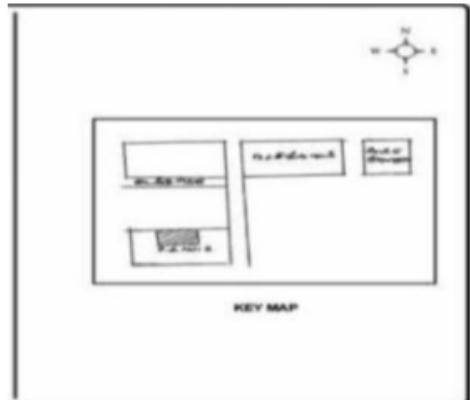

Google Map View

Polling Station Building Front View

Polling Station Front View

Cad View

Key MAP View

சட்டமன்றத் தொகுதியின் எண் மற்றும் பெயர் : 147-பெரும்பலூர்
பிரிவு எண் மற்றும் பெயர் 1-உடும்பியம் (வ.கி) மற்றும் (ஊ), கள்ளப்பட்டி காட்டுக் குடியிருப்பு வார்டு-2