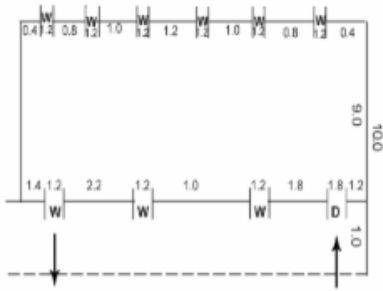

**Google Map View**

**Polling Station Building Front View**

**Polling Station Front View**

**Cad View**

**Key MAP View**

1 பெயர் : சகுந்தலா கணவர் பெயர் : நடராஜன் வீட்டு எண் : 1 வயது : 70 பாலினம் : பெண் Photo is available	TYQ0394916	2 பெயர் : குமார் தந்தை பெயர் : நாராயணசாமி வீட்டு எண் : 1 வயது : 64 பாலினம் : ஆண் Photo is available	TYQ1163724	3 பெயர் : பாஸ்கர் தந்தை பெயர் : மாணிக்கம் வீட்டு எண் : 1 வயது : 59 பாலினம் : ஆண் Photo is available	TYQ2270791
4 பெயர் : ராமஜெயம் தந்தை பெயர் : ராஜீ வீட்டு எண் : 1 வயது : 59 பாலினம் : ஆண் Photo is available	CKK1970037	5 பெயர் : பெரியம்மாள் தந்தை பெயர் : குமார் வீட்டு எண் : 1 வயது : 58 பாலினம் : பெண் Photo is available	TYQ1163716	6 பெயர் : ரவிசந்திரன் தந்தை பெயர் : அண்ணாமலை வீட்டு எண் : 1 வயது : 56 பாலினம் : ஆண் Photo is available	CKK2412336
7 பெயர் : நீலவேணி கணவர் பெயர் : காமராஜ் வீட்டு எண் : 1 வயது : 55 பாலினம் : பெண் Photo is available	TYQ2270809	8 பெயர் : செல்வி கணவர் பெயர் : ரவிசந்திரன் வீட்டு எண் : 1 வயது : 52 பாலினம் : பெண் Photo is available	CKK2412344	9 பெயர் : சித்ராதேவி கணவர் பெயர் : பாலகிருஷ்ணன் வீட்டு எண் : 1 வயது : 52 பாலினம் : பெண் Photo is available	TYQ0900571
10 பெயர் : கண்ணன் தந்தை பெயர் : சண்முகம் வீட்டு எண் : 1 வயது : 48 பாலினம் : ஆண் Photo is available	TYQ2270817	11 பெயர் : அறிவுழகன் தந்தை பெயர் : அய்யாக்கண்ணு வீட்டு எண் : 1 வயது : 46 பாலினம் : ஆண் Photo is available	TYQ0710053	12 பெயர் : தினேஷ்பாபு தந்தை பெயர் : குமார் வீட்டு எண் : 1 வயது : 38 பாலினம் : ஆண் Photo is available	TYQ1163708
13 பெயர் : தேவி தந்தை பெயர் : சண்முகம் வீட்டு எண் : 1 வயது : 37 பாலினம் : பெண் Photo is available	TYQ0900563	14 பெயர் : தீபனா தந்தை பெயர் : பாலகிருஷ்ணன் வீட்டு எண் : 1 வயது : 31 பாலினம் : பெண் Photo is available	TYQ0900324	15 பெயர் : ஸ்டாலின் தாயின் பெயர் : கண்ணகி வீட்டு எண் : 1 வயது : 31 பாலினம் : ஆண் Photo is available	TYQ0709881
16 பெயர் : நவந்தா தந்தை பெயர் : கமராஜ் வீட்டு எண் : 1 வயது : 31 பாலினம் : பெண் Photo is available	TYQ0709956	17 பெயர் : சரண்யா தந்தை பெயர் : பரிமன் வீட்டு எண் : 1 வயது : 29 பாலினம் : பெண் Photo is available	TYQ0900126	18 பெயர் : குனா தந்தை பெயர் : நல்லையா வீட்டு எண் : 1 வயது : 28 பாலினம் : ஆண் Photo is available	TYQ1163740
19 பெயர் : அருண் தந்தை பெயர் : முத்து வீட்டு எண் : 1/269 வயது : 43 பாலினம் : ஆண் Photo is available	TYQ2814630	20 பெயர் : கனகவள்ளி கணவர் பெயர் : அருண் வீட்டு எண் : 1/269 வயது : 33 பாலினம் : பெண் Photo is available	NNK1005644	21 பெயர் : செந்திரம் தந்தை பெயர் : அண்ணாதுரை வீட்டு எண் : 1 ஓளவையார் தெரு வயது : 19 பாலினம் : பெண் Photo is available	TYQ3003100
S 22 பெயர் : ரவணக்பேதம் கணவர் பெயர் : சைபுக்கமால்பாஷா வீட்டு எண் : 2 வயது : 63 பாலினம் : பெண் Photo is available	TYQ0048652	23 பெயர் : ஆக்காள் சு தந்தை பெயர் : சுப்ரமணியன் வீட்டு எண் : 2 வயது : 21 பாலினம் : ஆண் Photo is available	TYQ2845477	24 பெயர் : நடராஜன் தந்தை பெயர் : அருணாசலம் வீட்டு எண் : 2-8 வயது : 71 பாலினம் : ஆண் Photo is available	CKK2893469
25 பெயர் : கண்ணகி கணவர் பெயர் : நடராஜன் வீட்டு எண் : 2-8 வயது : 69 பாலினம் : பெண் Photo is available	CKK2893550	26 பெயர் : மதுமிதா தந்தை பெயர் : கிருஷ்ணமூர்த்தி வீட்டு எண் : 2/509ஜேட் வயது : 24 பாலினம் : பெண் Photo is available	TYQ2524643	27 பெயர் : ராமசாமி தந்தை பெயர் : பொன்னுசாமி வீட்டு எண் : 2-1202 வயது : 69 பாலினம் : ஆண் Photo is available	CKK2761211
28 பெயர் : சதீஸ்குமார் தந்தை பெயர் : ராமசாமி வீட்டு எண் : 2-1202 வயது : 34 பாலினம் : ஆண் Photo is available	TYQ0213884	29 பெயர் : சரஸ்வதி கணவர் பெயர் : சண்முகசுந்தரம் வீட்டு எண் : 2A வயது : 54 பாலினம் : பெண் Photo is available	CKK1969435	30 பெயர் : பெருமாள் தந்தை பெயர் : வீரன் வீட்டு எண் : 3 வயது : 78 பாலினம் : ஆண் Photo is available	TYQ0565093