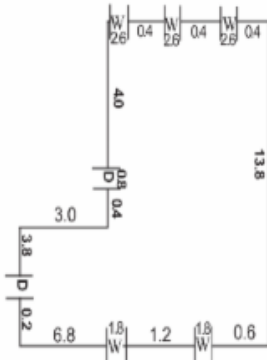

Google Map View

Polling Station Building Front View

Polling Station Front View

Cad View

Key MAP View

<p>S 1</p> <p>பெயர் : முறும்மது அஸ்ஸம் தந்தை பெயர் : முறும்மது இப்ராஹிம் வீட்டு எண் : வயது : 33 பாலினம் : ஆண்</p> <p>Photo is available</p>	TYQ0972141	<p># 2</p> <p>பெயர் : ஜனனி ஜெமிமா ர தந்தை பெயர் : ரவி வீட்டு எண் : 1 வயது : 29 பாலினம் : பெண்</p> <p>Photo is available</p>	TYQ1163930	<p>S 3</p> <p>பெயர் : தினேஷ் தந்தை பெயர் : சேவராஜ் வீட்டு எண் : 1-15 வயது : 45 பாலினம் : ஆண்</p> <p>Photo is available</p>	TYQ1036920
<p>4</p> <p>பெயர் : ராமராஜ் இதரர் பெயர் : செல்வி வீட்டு எண் : 1/263 வயது : 77 பாலினம் : ஆண்</p> <p>Photo is available</p>	TYQ2656023	<p>5</p> <p>பெயர் : செல்வி ராமராஜ் கணவர் பெயர் : ராமராஜ் வீட்டு எண் : 1/263 வயது : 57 பாலினம் : பெண்</p> <p>Photo is available</p>	TYQ2673424	<p>6</p> <p>பெயர் : தீபா தந்தை பெயர் : சுப்ரமணியன் வீட்டு எண் : 2 வயது : 23 பாலினம் : பெண்</p> <p>Photo is available</p>	TYQ2655892
<p>7</p> <p>பெயர் : மலர்கொடி கணவர் பெயர் : குருசாமி வீட்டு எண் : 2/107 வயது : 35 பாலினம் : பெண்</p> <p>Photo is available</p>	NIW0152801	<p>S 8</p> <p>பெயர் : சண்முக பிரியா தந்தை பெயர் : வந்தராஜ் வீட்டு எண் : 2-486 வயது : 27 பாலினம் : பெண்</p> <p>Photo is available</p>	TYQ1387349	<p>9</p> <p>பெயர் : அருண் குமார் தந்தை பெயர் : செளந்தரராஜன் வீட்டு எண் : 2506 வயது : 34 பாலினம் : ஆண்</p> <p>Photo is available</p>	TYQ2775971
<p>10</p> <p>பெயர் : மகேஸ்வரன் தாயின் பெயர் : மாரியாயி வீட்டு எண் : 2 பி வயது : 29 பாலினம் : ஆண்</p> <p>Photo is available</p>	TYQ2654085	<p>11</p> <p>பெயர் : ராகுல் ப தந்தை பெயர் : பழனிசாமி ரா வீட்டு எண் : 4 வயது : 21 பாலினம் : ஆண்</p> <p>Photo is available</p>	TYQ2987345	<p>12</p> <p>பெயர் : பாங்கி கணவர் பெயர் : அண்ணாதுரை வீட்டு எண் : 4/88 வயது : 50 பாலினம் : பெண்</p> <p>Photo is available</p>	TYQ1036482
<p>13</p> <p>பெயர் : முருகேசன் தந்தை பெயர் : அண்ணாதுரை வீட்டு எண் : 4/88 வயது : 20 பாலினம் : ஆண்</p> <p>Photo is available</p>	TYQ2881381	<p>14</p> <p>பெயர் : வலம்புரி தந்தை பெயர் : அண்ணாதுரை வீட்டு எண் : 4/88 வயது : 20 பாலினம் : ஆண்</p> <p>Photo is available</p>	TYQ2902724	<p>15</p> <p>பெயர் : ராஜலட்சுமி கணவர் பெயர் : தர்மலிங்கம் வீட்டு எண் : 6/9 வயது : 66 பாலினம் : பெண்</p> <p>Photo is available</p>	TYQ2274645
<p>16</p> <p>பெயர் : லெனின் தந்தை பெயர் : சித்தர் வீட்டு எண் : 8ஏ/15-1, வயது : 35 பாலினம் : ஆண்</p> <p>Photo is available</p>	TYQ0763383	<p>17</p> <p>பெயர் : திலகவதி கணவர் பெயர் : நல்லுசாமி வீட்டு எண் : 9-132இ2 வயது : 55 பாலினம் : பெண்</p> <p>Photo is available</p>	CKK1558055	<p>18</p> <p>பெயர் : பாரதி தந்தை பெயர் : நல்லுசாமி வீட்டு எண் : 9-132இ2 வயது : 25 பாலினம் : பெண்</p> <p>Photo is available</p>	TYQ1413707
<p>19</p> <p>பெயர் : நவீன் தந்தை பெயர் : செளந்தரராஜன் வீட்டு எண் : 11 வயது : 29 பாலினம் : ஆண்</p> <p>Photo is available</p>	TYQ1103373	<p>20</p> <p>பெயர் : அருண் தந்தை பெயர் : ஜீவா வீட்டு எண் : 11 வயது : 21 பாலினம் : ஆண்</p> <p>Photo is available</p>	TYQ2737633	<p>21</p> <p>பெயர் : பல்கிஸ் பேகம் கணவர் பெயர் : முகம்மது முஸ்தபா வீட்டு எண் : 11-F2 வயது : 43 பாலினம் : பெண்</p> <p>Photo is available</p>	TYQ1164037
<p>22</p> <p>பெயர் : விமலா கணவர் பெயர் : சங்கர் வீட்டு எண் : 13 வயது : 36 பாலினம் : பெண்</p> <p>Photo is available</p>	TYQ1277631	<p>23</p> <p>பெயர் : சந்திரா தந்தை பெயர் : அண்ணாமலை வீட்டு எண் : 13என் 381 வயது : 73 பாலினம் : பெண்</p> <p>Photo is available</p>	TYQ2594711	<p>24</p> <p>பெயர் : ராஜமூர்த்தி தந்தை பெயர் : குமார் வீட்டு எண் : 14ஏ வயது : 24 பாலினம் : ஆண்</p> <p>Photo is available</p>	TYQ2332757
<p>25</p> <p>பெயர் : பிரவீண் ராஜ் தாயின் பெயர் : மணி வீட்டு எண் : 21ஏ வயது : 27 பாலினம் : ஆண்</p> <p>Photo is available</p>	TYQ1379999	<p>26</p> <p>பெயர் : சரண்யா பிரவீண் ராஜ் கணவர் பெயர் : பிரவீண் ராஜ் ஏம் வீட்டு எண் : 21அ வயது : 25 பாலினம் : பெண்</p> <p>Photo is available</p>	TYQ2784031	<p>27</p> <p>பெயர் : தனலட்சுமி கணவர் பெயர் : ராமச்சந்திரன் வீட்டு எண் : 22பி/125ஏ வயது : 34 பாலினம் : பெண்</p> <p>Photo is available</p>	TYQ2660280
<p>28</p> <p>பெயர் : குணால் தந்தை பெயர் : சுப்ரமணி வீட்டு எண் : 29 வயது : 23 பாலினம் : ஆண்</p> <p>Photo is available</p>	TYQ2703262	<p>29</p> <p>பெயர் : விஜயலட்சுமி கணவர் பெயர் : எழிவரசன் வீட்டு எண் : 30b வயது : 32 பாலினம் : பெண்</p> <p>Photo is available</p>	TYQ1163914	<p>30</p> <p>பெயர் : ஸ்ரீ நித்தீஸ்வரன் தந்தை பெயர் : சுப்பிரமணி வீட்டு எண் : 32 வயது : 22 பாலினம் : ஆண்</p> <p>Photo is available</p>	TYQ2703353