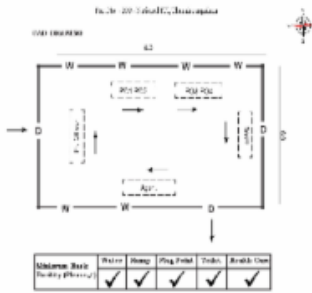

Google Map View

Polling Station Building Front View

Polling Station Front View

Cad View

Key MAP View

KEY MAP

1	CKK2003176	பெயர் : ஞானவேல் தந்தை பெயர்: வடிவேல் வீட்டு எண் : 1 வயது : 66 பாலினம் : ஆண்	Photo is available	2	CKK2003184	பெயர் : நேசம்மாரகிரேட் கணவர் பெயர்: ஞானவேல் வீட்டு எண் : 1 வயது : 59 பாலினம் : பெண்	Photo is available	3	TYQ1164367	பெயர் : சங்கர் தந்தை பெயர்: முருகேசன் வீட்டு எண் : 1 வயது : 49 பாலினம் : ஆண்	Photo is available
4	TYQ0807669	பெயர் : மகேஸ்வரன் தந்தை பெயர்: வடசுமணன் வீட்டு எண் : 1 வயது : 31 பாலினம் : ஆண்	Photo is available	5	TYQ2668796	பெயர் : தாகிரா பாணு தந்தை பெயர்: உபைதுல்லாஹ் வீட்டு எண் : 1 வயது : 23 பாலினம் : பெண்	Photo is available	6	TYQ2736049	பெயர் : சுப பூர் தந்தை பெயர்: நமசிவாயம் வீட்டு எண் : 1 வயது : 21 பாலினம் : பெண்	Photo is available
7	TYQ0395822	பெயர் : பாரதிதாசன் தந்தை பெயர்: பன்னீர் செல்வம் வீட்டு எண் : 1-101 வயது : 43 பாலினம் : ஆண்	Photo is available	8	TYQ0395632	பெயர் : பவானி தந்தை பெயர்: பன்னீர் செல்வம் வீட்டு எண் : 1-108 வயது : 35 பாலினம் : பெண்	Photo is available	9	TYQ0395335	பெயர் : சர்மிளா கணவர் பெயர்: பாரதிதாசன் வீட்டு எண் : 1-110 வயது : 41 பாலினம் : பெண்	Photo is available
10	TYQ0395327	பெயர் : கண்ணதாசன் தந்தை பெயர்: பன்னீர் செல்வம் வீட்டு எண் : 1-122 வயது : 38 பாலினம் : ஆண்	Photo is available	11	FFN2989051	பெயர் : சலீம் தந்தை பெயர்: அப்துல் கபூர் வீட்டு எண் : 1/322 வயது : 42 பாலினம் : ஆண்	Photo is available	12	TYQ0053819	பெயர் : ஷாபிகாபாணு தந்தை பெயர்: நவாப்ஜான் வீட்டு எண் : 1/322 வயது : 36 பாலினம் : பெண்	Photo is available
13	TYQ1037019	பெயர் : சத்யா காரூண்யா கணவர் பெயர்: ஜெயகரன் வீட்டு எண் : 2 வயது : 38 பாலினம் : பெண்	Photo is available	14	TYQ2750008	பெயர் : முஹம்மது தாஹா தந்தை பெயர்: உபைதுல்லா வீட்டு எண் : 2 வயது : 21 பாலினம் : ஆண்	Photo is available	15	TYQ0900688	பெயர் : குமரேசன் தந்தை பெயர்: சண்முகப்பிள்ளை வீட்டு எண் : 2-44 வயது : 52 பாலினம் : ஆண்	Photo is available
16	TYQ0900696	பெயர் : ராஜலட்சுமி தந்தை பெயர்: குமரேசன் வீட்டு எண் : 2-44 வயது : 42 பாலினம் : பெண்	Photo is available	17	TYQ0566521	பெயர் : ஜோதிவேல் தந்தை பெயர்: கணேசன் வீட்டு எண் : 2-229-A வயது : 46 பாலினம் : ஆண்	Photo is available	18	TYQ0566844	பெயர் : ராஜேஸ்வரி கணவர் பெயர்: ஜோதிவேல் வீட்டு எண் : 2-229-A வயது : 35 பாலினம் : பெண்	Photo is available
19	TYQ0712927	பெயர் : சிவகலை தந்தை பெயர்: முத்து வீட்டு எண் : 2-234 வயது : 77 பாலினம் : பெண்	Photo is available	20	TYQ0713206	பெயர் : அருள்ராஜ் தந்தை பெயர்: முத்து வீட்டு எண் : 2-234 வயது : 57 பாலினம் : ஆண்	Photo is available	21	TYQ1104066	பெயர் : உஷாராணி கணவர் பெயர்: அருள்ராஜ் வீட்டு எண் : 2-234 வயது : 55 பாலினம் : பெண்	Photo is available
22	TYQ0972323	பெயர் : நிவேதா தந்தை பெயர்: அருள்ராஜ் வீட்டு எண் : 2-234 வயது : 31 பாலினம் : பெண்	Photo is available	23	CKK2409340	பெயர் : உமாமகேஸ்வரன் தந்தை பெயர்: சுப்ரமணியன் வீட்டு எண் : 2-336 வயது : 73 பாலினம் : ஆண்	Photo is available	24	CKK2412187	பெயர் : மங்கையர்க்கரசி கணவர் பெயர்: உமாமகேஸ்வரன் வீட்டு எண் : 2-336 வயது : 65 பாலினம் : பெண்	Photo is available
25	CKK2412161	பெயர் : ரமணி தந்தை பெயர்: உமாமகேஸ்வரன் வீட்டு எண் : 2-336 வயது : 43 பாலினம் : பெண்	Photo is available	26	CKK2407575	பெயர் : பிரபாகரன் தந்தை பெயர்: உமாமகேஸ்வரன் வீட்டு எண் : 2-336 வயது : 41 பாலினம் : ஆண்	Photo is available	27	CKK2412179	பெயர் : சுபாஷினி தந்தை பெயர்: உமாமகேஸ்வரன் வீட்டு எண் : 2-336 வயது : 40 பாலினம் : பெண்	Photo is available
28	TYQ2987436	பெயர் : மாதவன் க கலியமூர்த்தி பி தாயின் பெயர்: வசுஷிமி வீட்டு எண் : 2/340 வயது : 19 பாலினம் : ஆண்	Photo is available	29	TYQ0456194	பெயர் : சிவபெருமாள் தந்தை பெயர்: ரெங்கன் வீட்டு எண் : 2-466 வயது : 70 பாலினம் : ஆண்	Photo is available	30	CKK2688059	பெயர் : கணேஷ்குமார் தந்தை பெயர்: முத்துசாமி வீட்டு எண் : 2-466 வயது : 45 பாலினம் : ஆண்	Photo is available