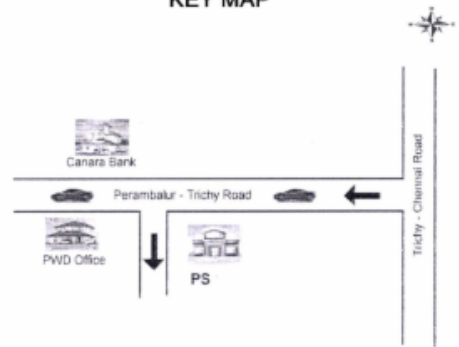

Key MAP View

KEY MAP