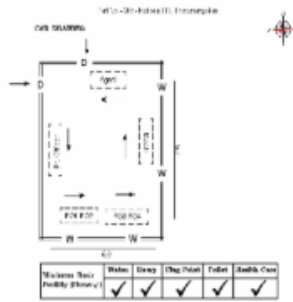

Google Map View

Polling Station Building Front View

Polling Station Front View

Cad View

Key MAP View

1	TYQ0710871	பெயர் : இளங்கோவன் தந்தை பெயர்: அங்கமுத்து வீட்டு எண் : 1 வயது : 64 பாலினம் : ஆண்	Photo is available	2	TYQ0972836	பெயர் : ஜெயராமன் தந்தை பெயர்: கருப்பன் வீட்டு எண் : 1 வயது : 56 பாலினம் : ஆண்	Photo is available	3	TYQ0972828	பெயர் : வெண்ணிலா கணவர் பெயர்: ஜெயராமன் வீட்டு எண் : 1 வயது : 53 பாலினம் : பெண்	Photo is available	
4	TYQ0901249	பெயர் : ரவிசங்கர் தந்தை பெயர்: பொன்னுசாமி வீட்டு எண் : 1 வயது : 40 பாலினம் : ஆண்	Photo is available	5	TYQ2737724	பெயர் : சுதர்ஷினி தந்தை பெயர்: மடுவாடிவேல் வீட்டு எண் : 2 வயது : 22 பாலினம் : ஆண்	Photo is available	S	6	TYQ0808063	பெயர் : பாரக்வி தந்தை பெயர்: நீலமுகன் வீட்டு எண் : 2-509 வயது : 30 பாலினம் : பெண்	Photo is available
7	TYQ0972802	பெயர் : மங்கை கணவர் பெயர்: பிச்சைபிள்ளை வீட்டு எண் : 2-509D வயது : 39 பாலினம் : பெண்	Photo is available	8	YJV0184499	பெயர் : ரமேஷ் தந்தை பெயர்: ராஜகோபால் வீட்டு எண் : 2/561 வயது : 48 பாலினம் : ஆண்	Photo is available	9	YJV0184481	பெயர் : ஜஸ்வரயா கணவர் பெயர்: ரமேஷ் வீட்டு எண் : 2/561 வயது : 35 பாலினம் : பெண்	Photo is available	
10	WYG0871558	பெயர் : சிவகுமார் சி தந்தை பெயர்: சின்னசாமி வீட்டு எண் : 2/594ஏ வயது : 35 பாலினம் : ஆண்	Photo is available	11	HMV5335609	பெயர் : ரெங்கநாதன் மு தந்தை பெயர்: முத்துகிருஷ்ணன் வீட்டு எண் : 2/634 வயது : 61 பாலினம் : ஆண்	Photo is available	12	TYQ2887131	பெயர் : அகிலபாரதி ர கணவர் பெயர்: ரங்கநாதன் வீட்டு எண் : 2/634 வயது : 50 பாலினம் : பெண்	Photo is available	
13	TYQ1450550	பெயர் : எழிலரசன் தந்தை பெயர்: ரெங்கராஜ் வீட்டு எண் : 2ஏ/1 வயது : 25 பாலினம் : ஆண்	Photo is available	14	TYQ2678142	பெயர் : பிரகாஷ் தந்தை பெயர்: சித்தராஜ் வீட்டு எண் : 2ஏ3 வயது : 37 பாலினம் : ஆண்	Photo is available	15	TYQ2678159	பெயர் : சுபாஷினி தந்தை பெயர்: ராஜேந்திரன் வீட்டு எண் : 2ஏ3 வயது : 37 பாலினம் : பெண்	Photo is available	
16	CKK1968288	பெயர் : வேம்பு கணவர் பெயர்: சம்பத் வீட்டு எண் : 6 வயது : 53 பாலினம் : பெண்	Photo is available	17	TYQ0436345	பெயர் : முருகன் தந்தை பெயர்: ராஜாங்கம் வீட்டு எண் : 6-135 வயது : 43 பாலினம் : ஆண்	Photo is available	18	TYQ1379486	பெயர் : சுபாஷ் தந்தை பெயர்: சம்பத் வீட்டு எண் : 6/ஏ வயது : 26 பாலினம் : ஆண்	Photo is available	
19	TGB0365577	பெயர் : லோகேஷ்வரி கணவர் பெயர்: அபிநாஷ் வீட்டு எண் : 6ஏ,தீரன் நகர் வயது : 33 பாலினம் : பெண்	Photo is available	20	TYQ1037233	பெயர் : மலர்க்கொடி கணவர் பெயர்: இளையபெருமாள் வீட்டு எண் : 8a வயது : 56 பாலினம் : பெண்	Photo is available	21	TYQ0301242	பெயர் : சக்திபிரியா தந்தை பெயர்: சாமிநாதன் வீட்டு எண் : 8A வயது : 34 பாலினம் : பெண்	Photo is available	
22	TYQ0436923	பெயர் : வினோதா தந்தை பெயர்: சாமிநாதன் வீட்டு எண் : 8A வயது : 33 பாலினம் : பெண்	Photo is available	23	TYQ2585180	பெயர் : நவீன் குமார் தந்தை பெயர்: சந்திரசேகரன் வீட்டு எண் : 9 வயது : 23 பாலினம் : ஆண்	Photo is available	24	TYQ1366822	பெயர் : தங்கராஜ் தந்தை பெயர்: சுப்பையா வீட்டு எண் : 9-141 வயது : 66 பாலினம் : ஆண்	Photo is available	
25	TYQ1366806	பெயர் : சரஸ்வதி கணவர் பெயர்: தங்கராஜ் வீட்டு எண் : 9-141எ வயது : 60 பாலினம் : பெண்	Photo is available	26	TYQ2824316	பெயர் : டார்வின ச தந்தை பெயர்: சந்திரசேகரன் வீட்டு எண் : 9ஏ தீரன் நகர் வயது : 20 பாலினம் : ஆண்	Photo is available	27	CKK2228088	பெயர் : குமாரவேலு தந்தை பெயர்: சின்னையா வீட்டு எண் : 10/ஹெச்12 வயது : 69 பாலினம் : ஆண்	Photo is available	
28	TYQ1474337	பெயர் : மஞ்சளா பாண்டியன் கணவர் பெயர்: பாண்டியன் வீட்டு எண் : 12 B வயது : 30 பாலினம் : பெண்	Photo is available	29	CKK2627081	பெயர் : தனலெட்சுமி கணவர் பெயர்: மகேஸ்வரன் வீட்டு எண் : 13OB வயது : 56 பாலினம் : பெண்	Photo is available	30	TYQ1411628	பெயர் : ருத்ரா தந்தை பெயர்: புகழேந்தி வீட்டு எண் : 16 வயது : 25 பாலினம் : பெண்	Photo is available	