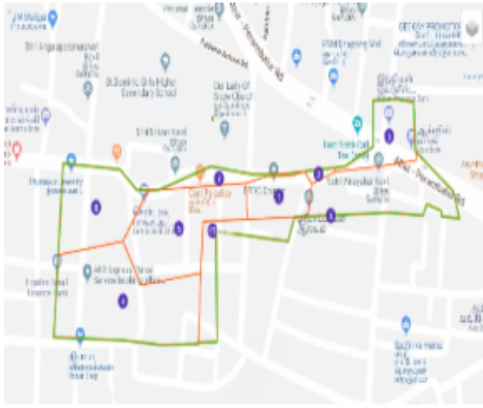

Nazri Naksha