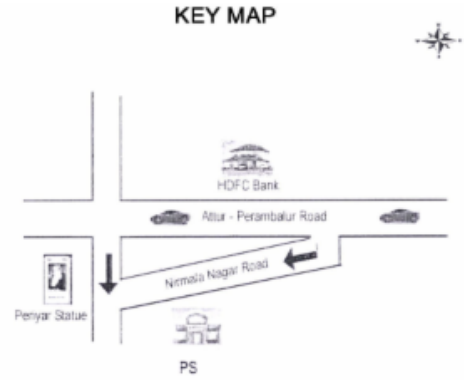

Key MAP View