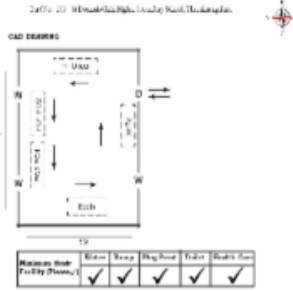

**Google Map View**

**Polling Station Building Front View**

**Polling Station Front View**

**Cad View**

**Key MAP View**

1 பெயர் : மீனா கணவர் பெயர் : சிவலிங்கம் வீட்டு எண் : 1 வயது : 57 பாலினம் : பெண்	TYQ0159863 Photo is available	2 பெயர் : காசியம்மாள் கணவர் பெயர் : கண்ணன் வீட்டு எண் : 1 வயது : 53 பாலினம் : பெண்	TYQ2231223 Photo is available	3 பெயர் : விஜயகுமார் தந்தை பெயர் : சிவலிங்கம் வீட்டு எண் : 1 வயது : 37 பாலினம் : ஆண்	TYQ0159848 Photo is available
4 பெயர் : ஆனந்தி தந்தை பெயர் : சீனிவாசன் வீட்டு எண் : 1எரி2 வயது : 40 பாலினம் : பெண்	TYQ0214130 Photo is available	5 பெயர் : அய்யாக்கண்ணு தந்தை பெயர் : செல்லமுத்து வீட்டு எண் : 2 வயது : 74 பாலினம் : ஆண்	TYQ2231231 Photo is available	6 பெயர் : நீலாவதி கணவர் பெயர் : அய்யாக்கண்ணு வீட்டு எண் : 2 வயது : 61 பாலினம் : பெண்	TYQ2231249 Photo is available
7 பெயர் : சரவணன் தந்தை பெயர் : அய்யாக்கண்ணு வீட்டு எண் : 2 வயது : 47 பாலினம் : ஆண்	TYQ0052373 Photo is available	8 பெயர் : கவிதா கணவர் பெயர் : நாகராஜன் வீட்டு எண் : 3A வயது : 54 பாலினம் : பெண்	TYQ2231264 Photo is available	9 பெயர் : இளையராஜா தந்தை பெயர் : பெரியசாமி வீட்டு எண் : 3A வயது : 38 பாலினம் : ஆண்	TYQ0396135 Photo is available
10 பெயர் : நல்லம்மாள் கணவர் பெயர் : இளையராஜா வீட்டு எண் : 3ஏ வயது : 34 பாலினம் : பெண்	TYQ2898435 Photo is available	11 பெயர் : முகிலன் தந்தை பெயர் : நாகராஜன் வீட்டு எண் : 3a வயது : 30 பாலினம் : ஆண்	TYQ0808865 Photo is available	12 பெயர் : சஞ்சீவி தந்தை பெயர் : நாகராஜன் வீட்டு எண் : 3A வயது : 28 பாலினம் : ஆண்	TYQ1105204 Photo is available
13 பெயர் : ஸ்ரீவரன்யா தந்தை பெயர் : நாகராஜன் வீட்டு எண் : 3ஏ வயது : 26 பாலினம் : பெண்	TYQ1319904 Photo is available	14 பெயர் : ராஜமாணிக்கம் தந்தை பெயர் : பெரியசாமி வீட்டு எண் : 3B வயது : 40 பாலினம் : ஆண்	TYQ0902072 Photo is available	15 பெயர் : முத்தமிழ்செல்வி கணவர் பெயர் : ராஜமாணிக்கம் வீட்டு எண் : 3B வயது : 37 பாலினம் : பெண்	TYQ1037563 Photo is available
16 பெயர் : நீலாவதி கணவர் பெயர் : ராமலிங்கம் வீட்டு எண் : 5 வயது : 80 பாலினம் : பெண்	CKK2611549 Photo is available	17 பெயர் : தனக்கொடி கணவர் பெயர் : பிச்சைப்பிள்ளை வீட்டு எண் : 5 வயது : 62 பாலினம் : பெண்	TYQ2231272 Photo is available	18 பெயர் : சுந்தரராஜ் தந்தை பெயர் : ராமலிங்கம் வீட்டு எண் : 5 வயது : 59 பாலினம் : ஆண்	CKK2405611 Photo is available
19 பெயர் : கண்ணகி கணவர் பெயர் : கனகராஜ் வீட்டு எண் : 5 வயது : 58 பாலினம் : பெண்	CKK2406981 Photo is available	20 பெயர் : வெள்ளசாமி தந்தை பெயர் : ராமலிங்கம் வீட்டு எண் : 5 வயது : 55 பாலினம் : ஆண்	CKK2420180 Photo is available	21 பெயர் : நவலட்சுமி கணவர் பெயர் : சுந்தரராஜ் வீட்டு எண் : 5 வயது : 50 பாலினம் : பெண்	CKK2611556 Photo is available
22 பெயர் : கண்ணகி கணவர் பெயர் : வெள்ளசாமி வீட்டு எண் : 5 வயது : 46 பாலினம் : பெண்	CKK2421964 Photo is available	23 பெயர் : வேணுகோபால் தந்தை பெயர் : சுந்தரராஜ் வீட்டு எண் : 5 வயது : 24 பாலினம் : ஆண்	TYQ2333466 Photo is available	24 பெயர் : பீமராவ் தந்தை பெயர் : சுந்தரராஜ் வீட்டு எண் : 5 வயது : 22 பாலினம் : ஆண்	TYQ2704237 Photo is available
25 பெயர் : குரு மதனகோபால் தாயின் பெயர் : கண்ணகி வீட்டு எண் : 5 வயது : 22 பாலினம் : ஆண்	TYQ2704260 Photo is available	26 பெயர் : அம்பிகா கணவர் பெயர் : சுதாகர் வீட்டு எண் : 6-12 வயது : 38 பாலினம் : பெண்	TYQ0570358 Photo is available	27 பெயர் : அனீதா கணவர் பெயர் : பாஸ்கரன் வீட்டு எண் : 8 வயது : 31 பாலினம் : பெண்	TYQ0902080 Photo is available
28 பெயர் : மீனாட்சி கணவர் பெயர் : கலாநிதி வீட்டு எண் : 10 வயது : 42 பாலினம் : பெண்	TYQ0808881 Photo is available	29 பெயர் : தீபக்குமார் தந்தை பெயர் : ராஜேந்திரன் வீட்டு எண் : 11/74 வயது : 20 பாலினம் : ஆண்	TYQ2836831 Photo is available	30 பெயர் : அழகேசன் தந்தை பெயர் : கோவிந்தன் வீட்டு எண் : 12 வயது : 56 பாலினம் : ஆண்	TYQ2231280 Photo is available