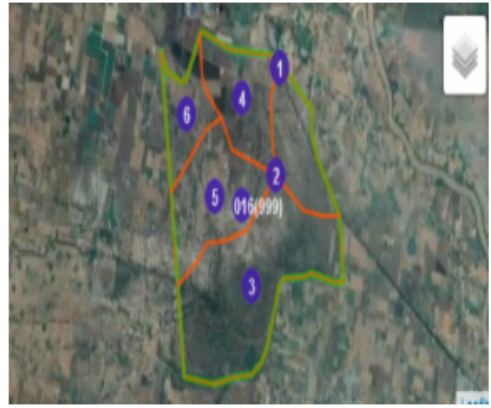

**3. வாக்குச் சாவடியின் விவரங்கள்**

<p><b>வாக்குச் சாவடியின் எண் மற்றும் பெயர் :</b></p> <p>21 - சண்முகா மான்ய துவக்கப்பள்ளி கிழக்கு மேற்கு ஓட்டு கட்டிடம் வடக்கு பார்த்தது, வெங்கனூர்</p> <p><b>வாக்குச் சாவடியின் முகவரி :</b></p> <p>சண்முகா மான்ய துவக்கப்பள்ளி கிழக்கு மேற்கு ஓட்டு கட்டிடம் வடக்கு பார்த்தது, வெங்கனூர்</p>	<p><b>வாக்குச் சாவடியின் வகைப்பாடு (ஆண்/பெண்/பொது)</b></p> <p><b>துணை வாக்குச் சாவடிகளின் எண்ணிக்கை :</b></p>	<p><b>பொது</b></p> <p style="font-size: 24px;">0</p>
---	---	--

Google Map View

Polling Station Building Front View

Polling Station Front View

Cad View

Key MAP View

சட்டமன்றத் தொகுதியின் எண் மற்றும் பெயர் : 147-பெரும்பலூர் பிரிவு எண் மற்றும் பெயர் 1-வெங்கஜூர்(வ.கி) பெரியம்மாபாளையம்(ஊ), தெற்கு தெரு வார்டு 1