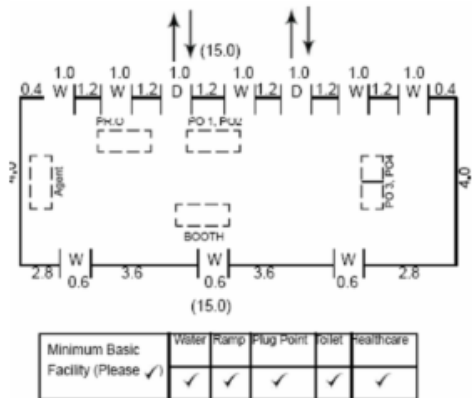

Google Map View

Polling Station Building Front View

Polling Station Front View

Cad View

Key MAP View

சட்டமன்றத் தொகுதியின் எண் மற்றும் பெயர் : 147-பெரும்பலூர் பிரிவு எண் மற்றும் பெயர் 1-வெங்கஜூர்(வ.கி) பெரியம்மாபாளையம்(ஊ), தெற்கு தெரு வார்டு 1