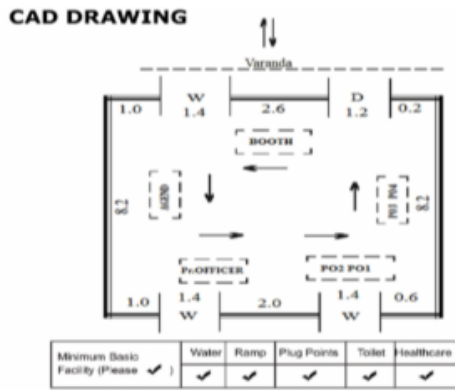

**Google Map View**

**Polling Station Building Front View**

**Polling Station Front View**

**Cad View**

**Key MAP View**

சட்டமன்றத் தொகுதியின் எண் மற்றும் பெயர் : 147-பெரம்பலூர் பிரிவு எண் மற்றும் பெயர் 1- பெரம்பலூர்(வ) (வ.கி.) பெரம்பலூர் (ந), வெங்கடேசபுரம் வார்டு 11