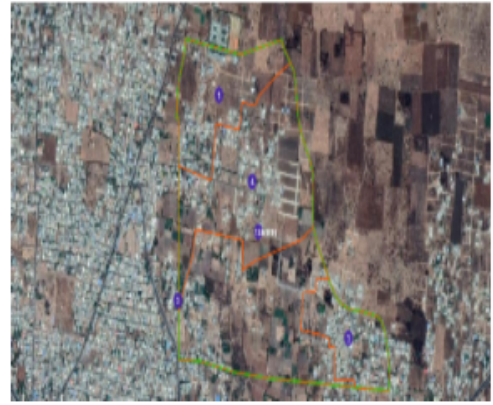

Google Map View