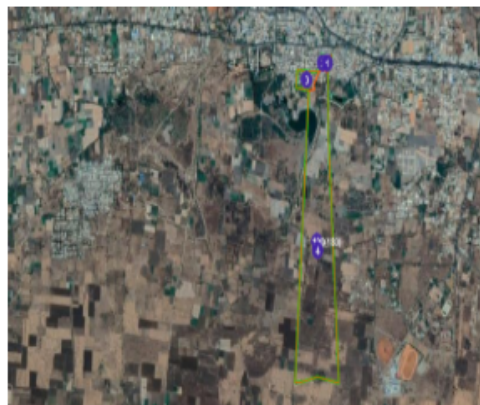

Google Map View