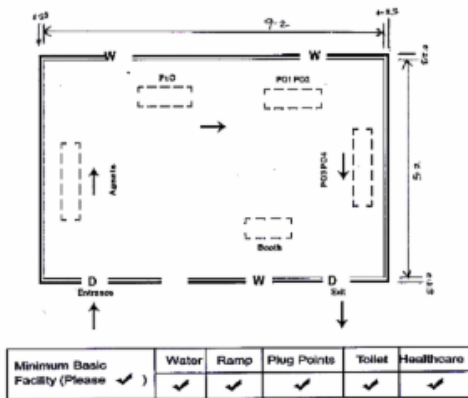

Google Map View

Polling Station Building Front View

Polling Station Front View

Cad View

Key MAP View

சட்டமன்றத் தொகுதியின் எண் மற்றும் பெயர் : 147-பெரம்பலூர் பிரிவு எண் மற்றும் பெயர் 1- பெரம்பலூர்(தெ) (வ.கி.) பெரம்பலூர் (ந). இந்திரா நகர் வார்டு 2