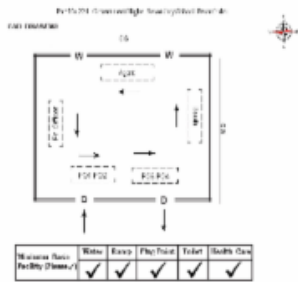

வாக்காளர் பதிவு அலுவலரின்
கையொப்பம்

Nazri Naksha

Google Map View

Polling Station Building Front View

Polling Station Front View

Cad View

Key MAP View

சட்டமன்றத் தொகுதியின் எண் மற்றும் பெயர் : 147-பெரம்பலூர் பிரிவு எண் மற்றும் பெயர் 1- பெரம்பலூர்(தெ) (வ.கி.) பெரம்பலூர் (ந), திருநகர் வார்டு 2