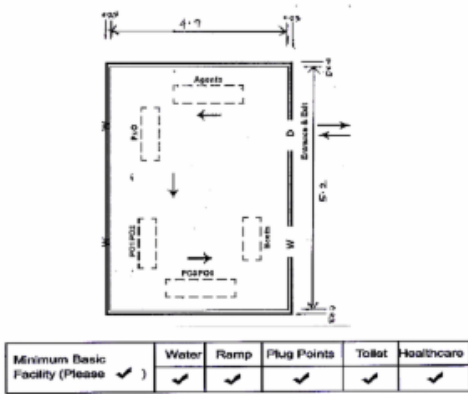

வாக்காளர் பதிவு அலுவலரின்
கையொப்பம்

Nazri Naksha

Google Map View

Polling Station Building Front View

Polling Station Front View

Cad View

Key MAP View

| | | | | | |
|--|----------------------------------|---|----------------------------------|--|----------------------------------|
| 1 பெயர் : உஷ்ராணி கணவர் பெயர்: நடராசன் வீட்டு எண் : 1 வயது : 56 பாலினம் : பெண் | TYQ2260248 Photo is available | 2 பெயர் : வரதராஜன் தந்தை பெயர்: நடராசன் வீட்டு எண் : 1 வயது : 44 பாலினம் : ஆண் | CKK1982776 Photo is available | 3 பெயர் : செளமியா கணவர் பெயர்: வரதராஜன் வீட்டு எண் : 1 வயது : 38 பாலினம் : பெண் | CKK2841229 Photo is available |
| 4 பெயர் : முருகன் தந்தை பெயர்: செயராமன் வீட்டு எண் : 2 வயது : 46 பாலினம் : ஆண் | CKK1557107 Photo is available | 5 பெயர் : காயத்திரி கணவர் பெயர்: முருகன் வீட்டு எண் : 2 வயது : 44 பாலினம் : பெண் | CKK2680247 Photo is available | 6 பெயர் : விஷால் ம் தந்தை பெயர்: முருகன் வீட்டு எண் : 02 வயது : 20 பாலினம் : ஆண் | TYQ2832608 Photo is available |
| 7 பெயர் : அசோகன் தந்தை பெயர்: பாலகிருஷ்ணன் வீட்டு எண் : 4A வயது : 56 பாலினம் : ஆண் | CKK1979616 Photo is available | 8 பெயர் : பிரதீப் தந்தை பெயர்: பாலகிருஷ்ணன் வீட்டு எண் : 4A வயது : 49 பாலினம் : ஆண் | CKK1979475 Photo is available | 9 பெயர் : அனிதா கணவர் பெயர்: அசோகன் வீட்டு எண் : 4A வயது : 44 பாலினம் : பெண் | TYQ0714949 Photo is available |
| 10 பெயர் : ஏ கௌதம்கிருஷ்ணன் தந்தை பெயர்: அசோகன் வீட்டு எண் : 4ஏ வயது : 21 பாலினம் : ஆண் | TYQ2819381 Photo is available | 11 பெயர் : அங்கயற்கண்ணி கணவர் பெயர்: ரவிசந்திரன் வீட்டு எண் : 5ஏ/79ஏ-எம் வயது : 57 பாலினம் : பெண் | TYQ2260412 Photo is available | 12 பெயர் : சிவக்குமார் ச தந்தை பெயர்: சப்பாணி வீட்டு எண் : 7பி - 69ஜி அன்பு நகர் வயது : 51 பாலினம் : ஆண் | TYQ2958544 Photo is available |
| 13 பெயர் : உமா மகேஸ்வரி ம தந்தை பெயர்: மகாலிங்கம் வீட்டு எண் : 7பி / 69 ஜி அன்பு நகர் வயது : 40 பாலினம் : பெண் | TYQ2958478 Photo is available | 14 பெயர் : அன்சர்பேகம் தந்தை பெயர்: தஸ்தகீர் வீட்டு எண் : 8பி வயது : 62 பாலினம் : ஆண் | TYQ0060814 Photo is available | 15 பெயர் : அப்துல் ரபி தந்தை பெயர்: தஸ்தகீர் வீட்டு எண் : 8B வயது : 45 பாலினம் : ஆண் | TYQ0060806 Photo is available |
| 16 பெயர் : போகேஸ்வரி ர தந்தை பெயர்: ரமேஷ் வீட்டு எண் : 11 வயது : 23 பாலினம் : பெண் | TYQ2951978 Photo is available | 17 பெயர் : அபிநயா தாயின் பெயர்: சாந்தகுமாரி வீட்டு எண் : 11/ஏ வயது : 26 பாலினம் : பெண் | TYQ2599561 Photo is available | 18 பெயர் : பாலபாரதி கணவர் பெயர்: செந்தில்குமார் வீட்டு எண் : 11A-1 வயது : 43 பாலினம் : பெண் | TYQ0309435 Photo is available |
| 19 பெயர் : பாலு தந்தை பெயர்: பூவாஜி வீட்டு எண் : 12 வயது : 59 பாலினம் : ஆண் | TYQ2260255 Photo is available | 20 பெயர் : லலிதா கணவர் பெயர்: பாலு வீட்டு எண் : 12 வயது : 55 பாலினம் : பெண் | CKK1981745 Photo is available | 21 பெயர் : ஆகாஷ் தந்தை பெயர்: பாலு வீட்டு எண் : 12 வயது : 27 பாலினம் : ஆண் | TYQ1238997 Photo is available |
| 22 பெயர் : மகாலெட்சுமி தந்தை பெயர்: நடராஜன் வீட்டு எண் : 12J வயது : 36 பாலினம் : பெண் | TYQ0060699 Photo is available | 23 பெயர் : ஜெய்தூன் பீ தந்தை பெயர்: முகம்மது இஸ்மாயில் வீட்டு எண் : 15B வயது : 32 பாலினம் : பெண் | TYQ0493445 Photo is available | 24 பெயர் : சாமிநாதன் தந்தை பெயர்: சுப்ராயன் வீட்டு எண் : 16 வயது : 75 பாலினம் : ஆண் | TYQ2260263 Photo is available |
| 25 பெயர் : குமாரசாமி தந்தை பெயர்: பாவளப்பிள்ளை வீட்டு எண் : 16 வயது : 73 பாலினம் : ஆண் | TYQ0060673 Photo is available | 26 பெயர் : சகுந்தலா கணவர் பெயர்: சாமிநாதன் வீட்டு எண் : 16 வயது : 65 பாலினம் : பெண் | TYQ2260271 Photo is available | 27 பெயர் : செந்தில்குமார் தந்தை பெயர்: சாமிநாதன் வீட்டு எண் : 16 வயது : 46 பாலினம் : ஆண் | CKK1505957 Photo is available |
| 28 பெயர் : சுப்ரமணியன் தந்தை பெயர்: தீத்தாரி வீட்டு எண் : 16-25d வயது : 61 பாலினம் : ஆண் | TYQ1238963 Photo is available | 29 பெயர் : ஹாஜிஷ் தந்தை பெயர்: ரவிசந்திரன் வீட்டு எண் : 16-79D வயது : 28 பாலினம் : ஆண் | TYQ1109206 Photo is available | 30 பெயர் : சாந்தகுமாரி தந்தை பெயர்: சாமிநாதன் வீட்டு எண் : 16A வயது : 50 பாலினம் : பெண் | CKK1982560 Photo is available |