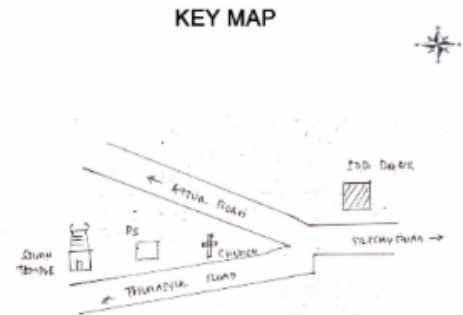

Key MAP View