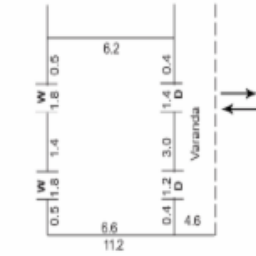

Google Map View

Polling Station Building Front View

Polling Station Front View

Cad View

D - Door
W - Window
Scale : 1 cm = 2 Metres

Key MAP View

1 பெயர் : சண்முகம் தந்தை பெயர்: ராமையா வீட்டு எண் : 0 வயது : 64 பாலினம் : ஆண்	TYQ1454552 Photo is available	2 பெயர் : தாலுத் கான் தந்தை பெயர்: அஜீஸ்கான் வீட்டு எண் : 0 வயது : 25 பாலினம் : ஆண்	TYQ2540730 Photo is available	3 பெயர் : திவ்ய சுவாதி தந்தை பெயர்: மகேந்திரன் வீட்டு எண் : 1 வயது : 31 பாலினம் : பெண்	TYQ0716035 Photo is available
4 பெயர் : கத்திஜா பேகம் தாயின் பெயர்: சகிலாபானு வீட்டு எண் : 1 வயது : 21 பாலினம் : பெண்	TYQ2849198 Photo is available	5 பெயர் : ரவீந்திரபிரபு தந்தை பெயர்: ராமலிங்கம் வீட்டு எண் : 1/1109 வயது : 45 பாலினம் : ஆண்	CKK2405744 Photo is available	6 பெயர் : சரிதா தந்தை பெயர்: ராஜமாணிக்கம் வீட்டு எண் : 1/1109 வயது : 43 பாலினம் : பெண்	CKK2135069 Photo is available
7 பெயர் : வர்ஷினி தந்தை பெயர்: சிவலிங்கம் வீட்டு எண் : 1/1522 வயது : 19 பாலினம் : பெண்	TYQ2974517 Photo is available	8 பெயர் : மணி தந்தை பெயர்: ராஜா வீட்டு எண் : 1/2294 பாட்ஷா நகர் வயது : 37 பாலினம் : ஆண்	TYQ0320051 Photo is available	9 பெயர் : சமீனாபானு தந்தை பெயர்: ரஹமத்துல்லா வீட்டு எண் : 1/2638 வயது : 27 பாலினம் : பெண்	XAG0951889 Photo is available
S2 10 பெயர் : ஈஸ்வரி இ தந்தை பெயர்: இளங்கோவன் வீட்டு எண் : 2/2 வயது : 26 பாலினம் : பெண்	TYQ1416692 Photo is available	11 பெயர் : சாரதி வெங்கடேஷ் ச க தந்தை பெயர்: கலைச்செல்வன் செ வீட்டு எண் : 2/2112, குமரன் நகர், வயது : 20 பாலினம் : ஆண்	TYQ2886323 Photo is available	12 பெயர் : மதினா பேகம் கணவர் பெயர்: அப்துல் கரீம் வீட்டு எண் : 2G-2 வயது : 40 பாலினம் : பெண்	TYQ0313775 Photo is available
# 13 பெயர் : காயத்திரி கணவர் பெயர்: ரஞ்சித் வீட்டு எண் : 255டி ஏ/12C வயது : 27 பாலினம் : பெண்	TYQ1367002 Photo is available	14 பெயர் : நார்முகமது தந்தை பெயர்: ஜமால்முகமது வீட்டு எண் : 3-7D வயது : 42 பாலினம் : ஆண்	TYQ0062976 Photo is available	15 பெயர் : அப்ரோஸ் பேகம் கணவர் பெயர்: நார்முகமது வீட்டு எண் : 3-7D வயது : 39 பாலினம் : பெண்	TYQ0062984 Photo is available
16 பெயர் : லட்சுமி கணவர் பெயர்: குமார் வீட்டு எண் : 4-44 வயது : 43 பாலினம் : பெண்	TYQ0312520 Photo is available	17 பெயர் : பிரபாகரன் தந்தை பெயர்: முத்துகிருஷ்ணன் வீட்டு எண் : 4-296 வயது : 39 பாலினம் : ஆண்	TYQ0578260 Photo is available	18 பெயர் : முஹமது இலியாஸ் தந்தை பெயர்: அப்துல் கபூர் வீட்டு எண் : 4-300 வயது : 64 பாலினம் : ஆண்	TYQ1258664 Photo is available
19 பெயர் : ஸ்பைன் அந்தோணிசாமி தந்தை பெயர்: பால்ராஜ் வீட்டு எண் : 4A வயது : 62 பாலினம் : ஆண்	TYQ0161067 Photo is available	# 20 பெயர் : அ சோ உமா மகேஸ்வரி கணவர் பெயர்: வெங்கடேஸ்வரன் வீட்டு எண் : 5 ஏ-84டி3 வயது : 44 பாலினம் : பெண்	CKK2032464 Photo is available	21 பெயர் : ஸுபஹந கே தந்தை பெயர்: அமீர் உமர் கய்யம் வீட்டு எண் : 5ஏ/84டி/114 வயது : 33 பாலினம் : பெண்	TYQ0457093 Photo is available
22 பெயர் : மருதாம்பாள் தந்தை பெயர்: ராசு வீட்டு எண் : 6/43-1 வயது : 54 பாலினம் : பெண்	TYQ2779841 Photo is available	S 23 பெயர் : சுவதினி தாயின் பெயர்: சகிலாஷா வீட்டு எண் : 7 வயது : 25 பாலினம் : பெண்	TYQ2721470 Photo is available	24 பெயர் : ஷெர்னா கணவர் பெயர்: செல்வமணிகண்டன் வீட்டு எண் : 8ஏ2/277 வயது : 38 பாலினம் : பெண்	TYQ2951804 Photo is available
25 பெயர் : லோகநாதன் தந்தை பெயர்: ராமசாமி வீட்டு எண் : 8ஏ/30இ வயது : 50 பாலினம் : ஆண்	CKK2031748 Photo is available	26 பெயர் : முத்துலெட்சுமி கணவர் பெயர்: லோகநாதன் வீட்டு எண் : 8ஏ/30இ வயது : 45 பாலினம் : பெண்	CKK2031680 Photo is available	27 பெயர் : ஹரினி தந்தை பெயர்: மோகன் வீட்டு எண் : 10/1பி வயது : 23 பாலினம் : பெண்	TYQ2668820 Photo is available
28 பெயர் : நிலோஃபர் ராசித் கணவர் பெயர்: முஹம்மது ராசித் வீட்டு எண் : 10/11ஏ வயது : 22 பாலினம் : பெண்	TYQ2705689 Photo is available	29 பெயர் : சிபி தந்தை பெயர்: மோகன் வீட்டு எண் : 10/13 வயது : 27 பாலினம் : ஆண்	TYQ2668937 Photo is available	30 பெயர் : சுதர்சனா தந்தை பெயர்: அழகுதுரை வீட்டு எண் : 11 வயது : 30 பாலினம் : ஆண்	TYQ0813535 Photo is available