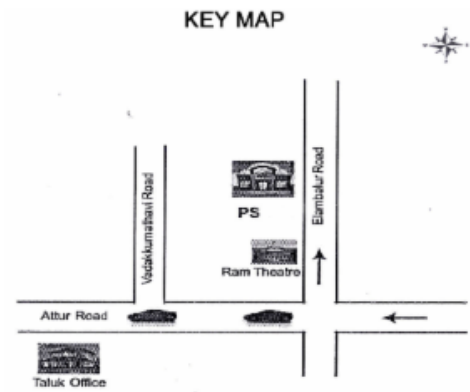

Key MAP View