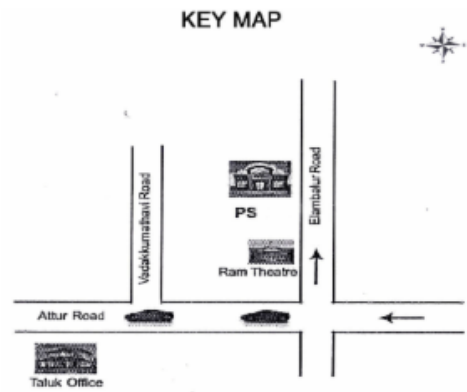

Key MAP View