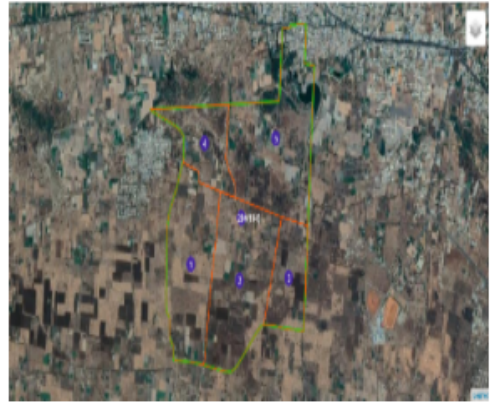

Google Map View