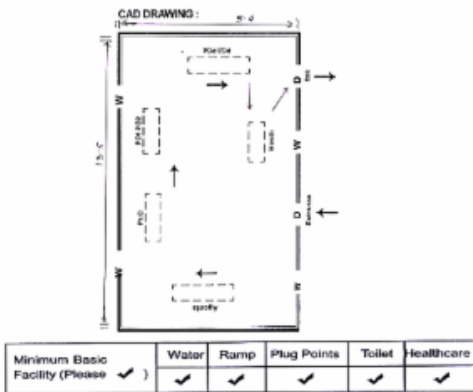

Google Map View

Polling Station Building Front View

Polling Station Front View

Cad View

Key MAP View

1 பெயர் : சரஸ்வதி கணவர் பெயர் : சுந்தரராஜி வீட்டு எண் : 1 வயது : 60 பாலினம் : பெண்	CKK1990597 Photo is available	2 பெயர் : தேவி தந்தை பெயர் : சுந்தரராஜி வீட்டு எண் : 1 வயது : 47 பாலினம் : பெண்	CKK1989912 Photo is available	3 பெயர் : திருஞானம் தந்தை பெயர் : கணேசன் வீட்டு எண் : 1 வயது : 34 பாலினம் : ஆண்	TYQ0817882 Photo is available
4 பெயர் : பிரதாப் தந்தை பெயர் : மனோகரன் வீட்டு எண் : 1 வயது : 32 பாலினம் : ஆண்	TYQ0909416 Photo is available	# 5 பெயர் : ராஜேஷ்குமார் சேகர் தந்தை பெயர் : சேகர் வீட்டு எண் : 1 வயது : 32 பாலினம் : ஆண்	TYQ0584367 Photo is available	6 பெயர் : குமரவேல் தந்தை பெயர் : முருகதாஸ் வீட்டு எண் : 1 வயது : 30 பாலினம் : ஆண்	TYQ0817775 Photo is available
7 பெயர் : சுப்ரமணியன் தாயின் பெயர் : செளமியா வீட்டு எண் : 1 வயது : 23 பாலினம் : ஆண்	TYQ2638666 Photo is available	8 பெயர் : மலர்க்கொடி கணவர் பெயர் : தங்கவேல் வீட்டு எண் : 1-9 வயது : 67 பாலினம் : பெண்	TYQ0321158 Photo is available	9 பெயர் : காவியா தந்தை பெயர் : சேகர் வீட்டு எண் : 1ஏ வயது : 22 பாலினம் : பெண்	TYQ2728897 Photo is available
10 பெயர் : பிரித்திபூர் தாயின் பெயர் : ஜோதி வீட்டு எண் : 2 வயது : 22 பாலினம் : பெண்	TYQ2708279 Photo is available	11 பெயர் : லெட்சுமி கணவர் பெயர் : பச்சைமுத்து வீட்டு எண் : 2A1 வயது : 86 பாலினம் : பெண்	TYQ2268373 Photo is available	12 பெயர் : சேகர் தந்தை பெயர் : பச்சைமுத்து வீட்டு எண் : 2A1 வயது : 64 பாலினம் : ஆண்	TYQ2268381 Photo is available
13 பெயர் : பேபி கணவர் பெயர் : சேகர் வீட்டு எண் : 2A1 வயது : 48 பாலினம் : பெண்	CKK1990456 Photo is available	14 பெயர் : கோமதி சிவசங்கர் கணவர் பெயர் : சிவசங்கர் வீட்டு எண் : 2பீ வயது : 29 பாலினம் : பெண்	TYQ2737039 Photo is available	15 பெயர் : தங்கவேலு தந்தை பெயர் : முருகேசுமுதலியார் வீட்டு எண் : 3 வயது : 68 பாலினம் : ஆண்	TYQ2268399 Photo is available
16 பெயர் : பாக்யவதி கணவர் பெயர் : தங்கவேலு வீட்டு எண் : 3 வயது : 65 பாலினம் : பெண்	TYQ2268407 Photo is available	17 பெயர் : த தமிழ்ச்செல்வன் தந்தை பெயர் : தங்கவேல் வீட்டு எண் : 3 வயது : 43 பாலினம் : ஆண்	CKK1991132 Photo is available	18 பெயர் : பரத்குமார் தந்தை பெயர் : அங்குசாமி வீட்டு எண் : 3 வயது : 23 பாலினம் : ஆண்	TYQ2608453 Photo is available
19 பெயர் : நேசமணி கணவர் பெயர் : சிவக்குமார் வீட்டு எண் : 3ஏ வயது : 25 பாலினம் : பெண்	TYQ2738177 Photo is available	20 பெயர் : மல்லிகா கணவர் பெயர் : நடராஜன் வீட்டு எண் : 4 வயது : 61 பாலினம் : பெண்	TYQ2268415 Photo is available	21 பெயர் : ரகுராமன் தந்தை பெயர் : வேணுகோபால் வீட்டு எண் : 4 வயது : 48 பாலினம் : ஆண்	NSY0951186 Photo is available
22 பெயர் : மகாலெட்சுமி தந்தை பெயர் : நடராஜ் வீட்டு எண் : 4 வயது : 43 பாலினம் : பெண்	CKK1990670 Photo is available	23 பெயர் : விக்னேஷ்வரன் தந்தை பெயர் : நடராஜன் வீட்டு எண் : 4 வயது : 36 பாலினம் : ஆண்	TYQ0070326 Photo is available	24 பெயர் : புஸ்பா தந்தை பெயர் : செல்வராஜ் வீட்டு எண் : 4 வயது : 34 பாலினம் : பெண்	TYQ0909192 Photo is available
25 பெயர் : பாலநுத்ரா பாலகுரு தந்தை பெயர் : பாலகுரு வீட்டு எண் : 4/7 வயது : 21 பாலினம் : பெண்	TYQ2743755 Photo is available	26 பெயர் : சேகர் தந்தை பெயர் : நடேசன் வீட்டு எண் : 4A வயது : 54 பாலினம் : ஆண்	CKK2659860 Photo is available	27 பெயர் : சந்திரா கணவர் பெயர் : சேகர் வீட்டு எண் : 4A வயது : 47 பாலினம் : பெண்	CKK2659878 Photo is available
28 பெயர் : ஹேராம் கோகுல் தந்தை பெயர் : சேகர் வீட்டு எண் : 4ஏ வயது : 25 பாலினம் : ஆண்	TYQ2518520 Photo is available	29 பெயர் : அபினைஷ் தந்தை பெயர் : சேகர் வீட்டு எண் : 4-A வயது : 31 பாலினம் : ஆண்	TYQ0720052 Photo is available	30 பெயர் : சின்னையன் தந்தை பெயர் : கருப்பண்ணன் வீட்டு எண் : 4பி வயது : 60 பாலினம் : ஆண்	TYQ2272888 Photo is available