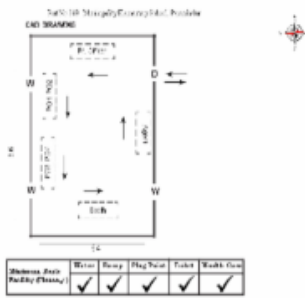

**Google Map View**

**Polling Station Building Front View**

**Polling Station Front View**

**Cad View**

**Key MAP View**

1 பெயர் : வெங்கட்ராமன் தந்தை பெயர் : நடராஜன் வீட்டு எண் : 22d வயது : 57 பாலினம் : ஆண்	TYQ0818369 Photo is available	2 பெயர் : பேபி கணவர் பெயர் : வெங்கட்ராமன் வீட்டு எண் : 22D வயது : 56 பாலினம் : பெண்	TYQ0818740 Photo is available	3 பெயர் : விஜயன் தந்தை பெயர் : ஆதிலிங்கம் வீட்டு எண் : 23 வயது : 43 பாலினம் : ஆண்	CKK2723583 Photo is available
4 பெயர் : தனசேகர் தந்தை பெயர் : ஆதிலிங்கம் வீட்டு எண் : 23 வயது : 39 பாலினம் : ஆண்	CKK2723591 Photo is available	5 பெயர் : கலைமகள் மஞ்சளா கணவர் பெயர் : விஜயன் வீட்டு எண் : 23 வயது : 36 பாலினம் : பெண்	TYQ0818146 Photo is available	6 பெயர் : வள்ளித்தங்கம் கணவர் பெயர் : செந்தில்குமார் வீட்டு எண் : 23A வயது : 50 பாலினம் : பெண்	CKK2846202 Photo is available
7 பெயர் : குணாசேகர் தந்தை பெயர் : அய்யாதுரை வீட்டு எண் : 23B வயது : 52 பாலினம் : ஆண்	CKK2848067 Photo is available	8 பெயர் : செந்தமிழ்செல்வி கணவர் பெயர் : குணாசேகர் வீட்டு எண் : 23B வயது : 50 பாலினம் : பெண்	CKK2846186 Photo is available	9 பெயர் : திவாகர் தந்தை பெயர் : குணாசேகர் வீட்டு எண் : 23B வயது : 27 பாலினம் : ஆண்	TYQ1239771 Photo is available
10 பெயர் : ஐஸ்வர்யா ஜனனி தந்தை பெயர் : குணசேகர் வீட்டு எண் : 23-பீ வயது : 25 பாலினம் : பெண்	TYQ2608156 Photo is available	11 பெயர் : கோகிலவாணி கணவர் பெயர் : ஜோதிராஜ் வீட்டு எண் : 23 சி வயது : 29 பாலினம் : பெண்	TYQ1379569 Photo is available	12 பெயர் : பிச்சை தந்தை பெயர் : பழனிமுத்து வீட்டு எண் : 24 வயது : 61 பாலினம் : ஆண்	TYQ0214072 Photo is available
13 பெயர் : வளர்மதி கணவர் பெயர் : பிச்சை வீட்டு எண் : 24 வயது : 56 பாலினம் : பெண்	TYQ0214262 Photo is available	14 பெயர் : பிரவினா தந்தை பெயர் : பிச்சை வீட்டு எண் : 24 வயது : 35 பாலினம் : பெண்	TYQ0214486 Photo is available	15 பெயர் : திவ்யா தந்தை பெயர் : பிச்சை வீட்டு எண் : 24 வயது : 30 பாலினம் : பெண்	TYQ1113653 Photo is available
16 பெயர் : சந்துரு தந்தை பெயர் : பிச்சை வீட்டு எண் : 24 வயது : 23 பாலினம் : ஆண்	TYQ2646073 Photo is available	17 பெயர் : மாரியம்மாள் கணவர் பெயர் : ஆதிலிங்கம் வீட்டு எண் : 24C வயது : 64 பாலினம் : பெண்	TYQ0585612 Photo is available	18 பெயர் : சக்திவேல் தந்தை பெயர் : ஆதிலிங்கம் வீட்டு எண் : 24C வயது : 50 பாலினம் : ஆண்	TYQ0585646 Photo is available
19 பெயர் : பூர்ணவதி கணவர் பெயர் : சக்திவேல் வீட்டு எண் : 24C வயது : 45 பாலினம் : பெண்	TYQ0585422 Photo is available	20 பெயர் : சந்திரா கணவர் பெயர் : மாரிமுத்து வீட்டு எண் : 24D வயது : 53 பாலினம் : பெண்	CKK2399129 Photo is available	21 பெயர் : கதிரேசன் தந்தை பெயர் : முருகையா வீட்டு எண் : 24D வயது : 49 பாலினம் : ஆண்	TYQ0402750 Photo is available
22 பெயர் : சுமதி கணவர் பெயர் : கதிரேசன் வீட்டு எண் : 24D வயது : 43 பாலினம் : பெண்	TYQ0402768 Photo is available	23 பெயர் : செல்வன் தந்தை பெயர் : பிச்சைமுத்து வீட்டு எண் : 25 வயது : 58 பாலினம் : ஆண்	CKK2420958 Photo is available	24 பெயர் : ரவிச்சந்திரன் தந்தை பெயர் : தங்கவேலு வீட்டு எண் : 25 வயது : 53 பாலினம் : ஆண்	TYQ2277796 Photo is available
25 பெயர் : பன்னீர்செல்வம் தந்தை பெயர் : தங்கவேலு வீட்டு எண் : 25 வயது : 50 பாலினம் : ஆண்	TYQ2277804 Photo is available	26 பெயர் : சங்கீதா கணவர் பெயர் : ரவிச்சந்திரன் வீட்டு எண் : 25 வயது : 42 பாலினம் : பெண்	TYQ0071274 Photo is available	27 பெயர் : உமா தேவி தந்தை பெயர் : காளிமுத்து வீட்டு எண் : 25 வயது : 33 பாலினம் : பெண்	TYQ0721142 Photo is available
28 பெயர் : நாகராஜ் தந்தை பெயர் : தங்கவேல் வீட்டு எண் : 25A வயது : 56 பாலினம் : ஆண்	TYQ2277812 Photo is available	29 பெயர் : நளினிதேவி கணவர் பெயர் : நாகராஜ் வீட்டு எண் : 25ஏ வயது : 47 பாலினம் : பெண்	TYQ0072306 Photo is available	30 பெயர் : வெங்கடேஷ் ராஜ் தந்தை பெயர் : நாகராஜ் வீட்டு எண் : 25A வயது : 27 பாலினம் : ஆண்	TYQ1239755 Photo is available