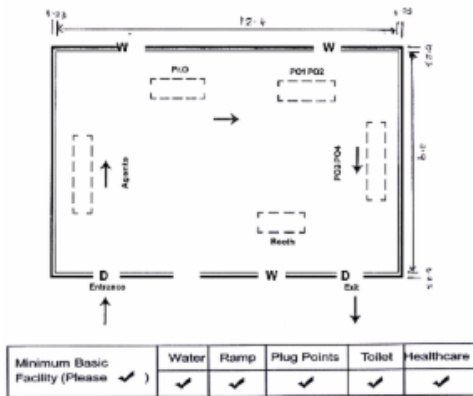

**Google Map View**

**Polling Station Building Front View**

**Polling Station Front View**

**Cad View**

**Key MAP View**

1 பெயர் : தனலட்சுமி தந்தை பெயர்: செல்வராஜ் வீட்டு எண் : 0 வயது : 46 பாலினம் : பெண்	TYQ1454875 Photo is available	2 பெயர் : சத்தியமூர்த்தி தந்தை பெயர்: பூமாலை வீட்டு எண் : 0 வயது : 22 பாலினம் : ஆண்	TYQ2782670 Photo is available	3 பெயர் : கலாராணி கணவர் பெயர்: மதிவாணன் வீட்டு எண் : 1 வயது : 60 பாலினம் : பெண்	TYQ1195288 Photo is available
4 பெயர் : துரை தந்தை பெயர்: ஆலமுத்து வீட்டு எண் : 1 வயது : 46 பாலினம் : ஆண்	TYQ1042803 Photo is available	5 பெயர் : ஆசைத்தம்பி தந்தை பெயர்: தங்கவேல் வீட்டு எண் : 1 வயது : 45 பாலினம் : ஆண்	CKK1346345 Photo is available	6 பெயர் : மல்லிகா கணவர் பெயர்: வடிவேல் வீட்டு எண் : 1 வயது : 45 பாலினம் : பெண்	TYQ1043223 Photo is available
7 பெயர் : குமார் தந்தை பெயர்: தங்கராஜ் வீட்டு எண் : 1 வயது : 41 பாலினம் : ஆண்	TYQ1243302 Photo is available	8 பெயர் : செல்வராஜ் தந்தை பெயர்: ரெங்கராஜ் வீட்டு எண் : 1 வயது : 38 பாலினம் : ஆண்	TYQ0819284 Photo is available	9 பெயர் : மகாலட்சுமி கணவர் பெயர்: குமார் வீட்டு எண் : 1 வயது : 34 பாலினம் : பெண்	TYQ1243393 Photo is available
10 பெயர் : மகாகணபதி தந்தை பெயர்: மனோகர் வீட்டு எண் : 1 வயது : 32 பாலினம் : ஆண்	TYQ0977637 Photo is available	11 பெயர் : மணிகண்டன் தந்தை பெயர்: சொக்கலிங்கம் வீட்டு எண் : 1 வயது : 30 பாலினம் : ஆண்	TYQ0977546 Photo is available	12 பெயர் : அருண் தாயின் பெயர்: சாந்தி வீட்டு எண் : 1 வயது : 30 பாலினம் : ஆண்	TYQ0819292 Photo is available
S 13 பெயர் : துர்காதேவி தந்தை பெயர்: துரைசாமி வீட்டு எண் : 1 வயது : 24 பாலினம் : பெண்	TYQ2774388 Photo is available	14 பெயர் : சத்யா கணவர் பெயர்: சுரேஷ் வீட்டு எண் : 1-1 வயது : 35 பாலினம் : பெண்	TYQ1407303 Photo is available	15 பெயர் : கருப்பையா தந்தை பெயர்: ராசு வீட்டு எண் : - வயது : 42 பாலினம் : ஆண்	TYQ1342716 Photo is available
16 பெயர் : திவ்யா கணவர் பெயர்: கருப்பையா வீட்டு எண் : - வயது : 34 பாலினம் : பெண்	TYQ1342732 Photo is available	17 பெயர் : தனுஷ் நீ தந்தை பெயர்: நீலமேகம் வீட்டு எண் : 1/8ஏ/15-எம் வயது : 23 பாலினம் : ஆண்	TYQ2727576 Photo is available	18 பெயர் : சுனில்குமார் தந்தை பெயர்: சுதேவன் வீட்டு எண் : 1-8J-5 வயது : 47 பாலினம் : ஆண்	TYQ0443804 Photo is available
19 பெயர் : ஸ்ரீ கலா கணவர் பெயர்: சுனில்குமார் வீட்டு எண் : 1-8T-5 வயது : 39 பாலினம் : பெண்	TYQ0443523 Photo is available	20 பெயர் : சுரேஷ் தந்தை பெயர்: துரைசாமி வீட்டு எண் : 1-11 வயது : 36 பாலினம் : ஆண்	TYQ1407261 Photo is available	21 பெயர் : பூபதி தந்தை பெயர்: செந்தில்குமார் வீட்டு எண் : 1/64 வயது : 22 பாலினம் : ஆண்	TYQ2693695 Photo is available
22 பெயர் : செந்தில்குமார் தந்தை பெயர்: கண்ணன் வீட்டு எண் : 1-172B வயது : 47 பாலினம் : ஆண்	TYQ1190248 Photo is available	23 பெயர் : மருதாம்பாள் கணவர் பெயர்: ஜெயசீலன் வீட்டு எண் : 1-186 வயது : 38 பாலினம் : பெண்	TYQ0075697 Photo is available	24 பெயர் : சைனாபா கணவர் பெயர்: ஆசிப் ரகுமான் வீட்டு எண் : 1/234/பி2 வயது : 64 பாலினம் : பெண்	TYQ2871374 Photo is available
25 பெயர் : நிஷாந்த் தந்தை பெயர்: சேகர் வீட்டு எண் : 1-247 வயது : 31 பாலினம் : ஆண்	TYQ1043173 Photo is available	26 பெயர் : கார்த்திக் தந்தை பெயர்: முத்துசாமி வீட்டு எண் : 1-250A வயது : 42 பாலினம் : ஆண்	TYQ1043041 Photo is available	27 பெயர் : மாரியாபி கணவர் பெயர்: துரைசாமி வீட்டு எண் : 254 வயது : 57 பாலினம் : பெண்	TYQ2286458 Photo is available
28 பெயர் : மணிகேள் தந்தை பெயர்: பெரியசாமி வீட்டு எண் : 1-255f வயது : 74 பாலினம் : ஆண்	TYQ0721480 Photo is available	29 பெயர் : தமிழ்மணி கணவர் பெயர்: மணிகேள் வீட்டு எண் : 1-255f வயது : 62 பாலினம் : பெண்	TYQ0721506 Photo is available	30 பெயர் : கல்பனா கணவர் பெயர்: பிரபு வீட்டு எண் : 1-255F வயது : 38 பாலினம் : பெண்	TYQ0585703 Photo is available