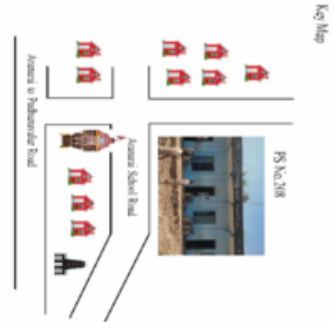

வாக்காளர் பதிவு அலுவலரின்
கையொப்பம்

Nazri Naksha

Google Map View

Polling Station Building Front View

Polling Station Front View

Cad View

Key MAP View

| | | | | | |
|---|----------------------------------|--|----------------------------------|---|----------------------------------|
| 1 பெயர் : நீலா கணவர் பெயர் : சேகர் வீட்டு எண் : 1 வயது : 68 பாலினம் : பெண் | CKK1992098 Photo is available | 2 பெயர் : அழகம்மாள் கணவர் பெயர் : ராமலிங்கம் வீட்டு எண் : 1 வயது : 52 பாலினம் : பெண் | TYQ1281369 Photo is available | 3 பெயர் : கணேஷ் தந்தை பெயர் : ராமலிங்கம் வீட்டு எண் : 1 வயது : 32 பாலினம் : ஆண் | TYQ1281351 Photo is available |
| S 4 பெயர் : திவாகர் தந்தை பெயர் : துரைராஜ் வீட்டு எண் : 1 வயது : 30 பாலினம் : ஆண் | TYQ0819433 Photo is available | #2 5 பெயர் : நித்தீஷ் தந்தை பெயர் : செந்தில்குமார் வீட்டு எண் : 43 வயது : 25 பாலினம் : ஆண் | TYQ1374024 Photo is available | 6 பெயர் : சினேகா தந்தை பெயர் : முருகேசன் வீட்டு எண் : 1 வயது : 24 பாலினம் : பெண் | TYQ2609162 Photo is available |
| S 7 பெயர் : கிருத்திகா தந்தை பெயர் : குமார் வீட்டு எண் : 2 வயது : 31 பாலினம் : பெண் | TYQ0721738 Photo is available | 8 பெயர் : ஹரிஹரன் தந்தை பெயர் : குமார் வீட்டு எண் : 2 வயது : 25 பாலினம் : ஆண் | TYQ1373984 Photo is available | 9 பெயர் : நவீன் தந்தை பெயர் : அழகுதரை வீட்டு எண் : 2-ஏ வயது : 25 பாலினம் : ஆண் | TYQ2609576 Photo is available |
| S 10 பெயர் : அகிலா கணவர் பெயர் : போகேஷ்வர் வீட்டு எண் : 3/116 வயது : 29 பாலினம் : பெண் | TYQ2638898 Photo is available | 11 பெயர் : சிதம்பரம் தந்தை பெயர் : ராமசாமி வீட்டு எண் : 4 வயது : 78 பாலினம் : ஆண் | TYQ2288090 Photo is available | 12 பெயர் : ஜோதி கணவர் பெயர் : சிதம்பரம் வீட்டு எண் : 4 வயது : 75 பாலினம் : பெண் | TYQ2288108 Photo is available |
| 13 பெயர் : ராஜ்குமார் தந்தை பெயர் : சிதம்பரம் வீட்டு எண் : 4 வயது : 51 பாலினம் : ஆண் | TYQ2288116 Photo is available | 14 பெயர் : கமருன்னிஷா கணவர் பெயர் : ராஜ்குமார் வீட்டு எண் : 4 வயது : 50 பாலினம் : பெண் | CKK2661189 Photo is available | 15 பெயர் : பரமேஸ்வரி கணவர் பெயர் : சிவக்குமார் வீட்டு எண் : 4 வயது : 49 பாலினம் : பெண் | TYQ0650903 Photo is available |
| 16 பெயர் : சிவக்குமார் தந்தை பெயர் : சிதம்பரம் வீட்டு எண் : 4 வயது : 48 பாலினம் : ஆண் | CKK2723674 Photo is available | S 17 பெயர் : அனுஜா தந்தை பெயர் : கண்ணன் வீட்டு எண் : 4 வயது : 27 பாலினம் : பெண் | TYQ1281377 Photo is available | S 18 பெயர் : மணிகண்டன் தந்தை பெயர் : ஜெயகுமார் வீட்டு எண் : 5-2a வயது : 32 பாலினம் : ஆண் | TYQ0721894 Photo is available |
| 19 பெயர் : சரஸ்வதி கணவர் பெயர் : ராமசாமி வீட்டு எண் : 6 வயது : 66 பாலினம் : பெண் | TYQ2288124 Photo is available | 20 பெயர் : ராமச்சந்திரன் தந்தை பெயர் : பெரியசாமி வீட்டு எண் : 6 வயது : 61 பாலினம் : ஆண் | TYQ2288132 Photo is available | 21 பெயர் : மஞ்சளா கணவர் பெயர் : ராமச்சந்திரன் வீட்டு எண் : 6 வயது : 54 பாலினம் : பெண் | CKK2066405 Photo is available |
| 22 பெயர் : சரவணன் தந்தை பெயர் : ராமகிருஷ்ணன் வீட்டு எண் : 6 வயது : 44 பாலினம் : ஆண் | CKK1523034 Photo is available | 23 பெயர் : சாந்தி கணவர் பெயர் : ரவி வீட்டு எண் : 7 வயது : 56 பாலினம் : பெண் | TYQ2288140 Photo is available | 24 பெயர் : செந்தில்குமார் தந்தை பெயர் : முத்துசாமி வீட்டு எண் : 7 வயது : 42 பாலினம் : ஆண் | TYQ0721688 Photo is available |
| 25 பெயர் : மோகன் இதரர் பெயர் : செந்தமிழ் செல்வன் வீட்டு எண் : 7/20 வயது : 48 பாலினம் : ஆண் | TYQ2638914 Photo is available | 26 பெயர் : செந்தமிழ் செல்வி கணவர் பெயர் : மோகன் வீட்டு எண் : 7/20 வயது : 41 பாலினம் : பெண் | TYQ2645224 Photo is available | 27 பெயர் : சகுந்தலா தந்தை பெயர் : முத்துசாமி வீட்டு எண் : 7A வயது : 56 பாலினம் : பெண் | TYQ1114586 Photo is available |
| 28 பெயர் : கிருத்திகா கணவர் பெயர் : செந்தில்குமார் வீட்டு எண் : 7A வயது : 36 பாலினம் : பெண் | TYQ0819706 Photo is available | 29 பெயர் : சதீஸ்குமார் தந்தை பெயர் : ரவி வீட்டு எண் : 7A வயது : 35 பாலினம் : ஆண் | TYQ0143255 Photo is available | 30 பெயர் : சரஸ்வதி கணவர் பெயர் : அருண் குமார் வீட்டு எண் : 8 வயது : 61 பாலினம் : பெண் | CKK1346352 Photo is available |