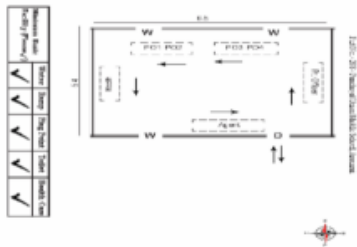

வாக்காளர் பதிவு அலுவலரின்
கையொப்பம்

Nazri Naksha

Google Map View

Polling Station Building Front View

Polling Station Front View

Cad View

Key MAP View

| | | | | | |
|---|----------------------------------|--|----------------------------------|---|----------------------------------|
| 1 பெயர் : நீலா கணவர் பெயர் : சேகர் வீட்டு எண் : 1 வயது : 68 பாலினம் : பெண் | CKK1992098 Photo is available | 2 பெயர் : அழகம்மாள் கணவர் பெயர் : ராமலிங்கம் வீட்டு எண் : 1 வயது : 52 பாலினம் : பெண் | TYQ1281369 Photo is available | 3 பெயர் : கணேஷ் தந்தை பெயர் : ராமலிங்கம் வீட்டு எண் : 1 வயது : 32 பாலினம் : ஆண் | TYQ1281351 Photo is available |
| S 4 பெயர் : திவாகர் தந்தை பெயர் : துரைராஜ் வீட்டு எண் : 1 வயது : 30 பாலினம் : ஆண் | TYQ0819433 Photo is available | #2 5 பெயர் : நித்தீஷ் தந்தை பெயர் : செந்தில்குமார் வீட்டு எண் : 43 வயது : 25 பாலினம் : ஆண் | TYQ1374024 Photo is available | 6 பெயர் : சினேகா தந்தை பெயர் : முருகேசன் வீட்டு எண் : 1 வயது : 24 பாலினம் : பெண் | TYQ2609162 Photo is available |
| S 7 பெயர் : கிருத்திகா தந்தை பெயர் : குமார் வீட்டு எண் : 2 வயது : 31 பாலினம் : பெண் | TYQ0721738 Photo is available | 8 பெயர் : ஹரிஹரன் தந்தை பெயர் : குமார் வீட்டு எண் : 2 வயது : 25 பாலினம் : ஆண் | TYQ1373984 Photo is available | 9 பெயர் : நவீன் தந்தை பெயர் : அழகுதரை வீட்டு எண் : 2-ஏ வயது : 25 பாலினம் : ஆண் | TYQ2609576 Photo is available |
| S 10 பெயர் : அகிலா கணவர் பெயர் : போகேஷ்வர் வீட்டு எண் : 3/116 வயது : 29 பாலினம் : பெண் | TYQ2638898 Photo is available | 11 பெயர் : சிதம்பரம் தந்தை பெயர் : ராமசாமி வீட்டு எண் : 4 வயது : 78 பாலினம் : ஆண் | TYQ2288090 Photo is available | 12 பெயர் : ஜோதி கணவர் பெயர் : சிதம்பரம் வீட்டு எண் : 4 வயது : 75 பாலினம் : பெண் | TYQ2288108 Photo is available |
| 13 பெயர் : ராஜ்குமார் தந்தை பெயர் : சிதம்பரம் வீட்டு எண் : 4 வயது : 51 பாலினம் : ஆண் | TYQ2288116 Photo is available | 14 பெயர் : கமருன்னிஷா கணவர் பெயர் : ராஜ்குமார் வீட்டு எண் : 4 வயது : 50 பாலினம் : பெண் | CKK2661189 Photo is available | 15 பெயர் : பரமேஸ்வரி கணவர் பெயர் : சிவக்குமார் வீட்டு எண் : 4 வயது : 49 பாலினம் : பெண் | TYQ0650903 Photo is available |
| 16 பெயர் : சிவக்குமார் தந்தை பெயர் : சிதம்பரம் வீட்டு எண் : 4 வயது : 48 பாலினம் : ஆண் | CKK2723674 Photo is available | S 17 பெயர் : அனுஜா தந்தை பெயர் : கண்ணன் வீட்டு எண் : 4 வயது : 27 பாலினம் : பெண் | TYQ1281377 Photo is available | S 18 பெயர் : மணிகண்டன் தந்தை பெயர் : ஜெயகுமார் வீட்டு எண் : 5-2a வயது : 32 பாலினம் : ஆண் | TYQ0721894 Photo is available |
| 19 பெயர் : சரஸ்வதி கணவர் பெயர் : ராமசாமி வீட்டு எண் : 6 வயது : 66 பாலினம் : பெண் | TYQ2288124 Photo is available | 20 பெயர் : ராமச்சந்திரன் தந்தை பெயர் : பெரியசாமி வீட்டு எண் : 6 வயது : 61 பாலினம் : ஆண் | TYQ2288132 Photo is available | 21 பெயர் : மஞ்சளா கணவர் பெயர் : ராமச்சந்திரன் வீட்டு எண் : 6 வயது : 54 பாலினம் : பெண் | CKK2066405 Photo is available |
| 22 பெயர் : சரவணன் தந்தை பெயர் : ராமகிருஷ்ணன் வீட்டு எண் : 6 வயது : 44 பாலினம் : ஆண் | CKK1523034 Photo is available | 23 பெயர் : சாந்தி கணவர் பெயர் : ரவி வீட்டு எண் : 7 வயது : 56 பாலினம் : பெண் | TYQ2288140 Photo is available | 24 பெயர் : செந்தில்குமார் தந்தை பெயர் : முத்துசாமி வீட்டு எண் : 7 வயது : 42 பாலினம் : ஆண் | TYQ0721688 Photo is available |
| 25 பெயர் : மோகன் இதரர் பெயர் : செந்தமிழ் செல்வன் வீட்டு எண் : 7/20 வயது : 48 பாலினம் : ஆண் | TYQ2638914 Photo is available | 26 பெயர் : செந்தமிழ் செல்வி கணவர் பெயர் : மோகன் வீட்டு எண் : 7/20 வயது : 41 பாலினம் : பெண் | TYQ2645224 Photo is available | 27 பெயர் : சகுந்தலா தந்தை பெயர் : முத்துசாமி வீட்டு எண் : 7A வயது : 56 பாலினம் : பெண் | TYQ1114586 Photo is available |
| 28 பெயர் : கிருத்திகா கணவர் பெயர் : செந்தில்குமார் வீட்டு எண் : 7A வயது : 36 பாலினம் : பெண் | TYQ0819706 Photo is available | 29 பெயர் : சதீஸ்குமார் தந்தை பெயர் : ரவி வீட்டு எண் : 7A வயது : 35 பாலினம் : ஆண் | TYQ0143255 Photo is available | 30 பெயர் : சரஸ்வதி கணவர் பெயர் : அருண் குமார் வீட்டு எண் : 8 வயது : 61 பாலினம் : பெண் | CKK1346352 Photo is available |