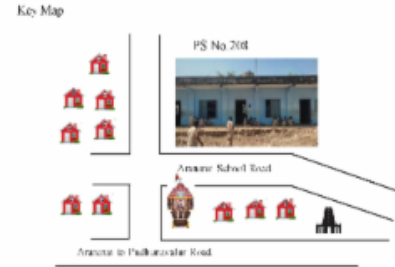

Key MAP View