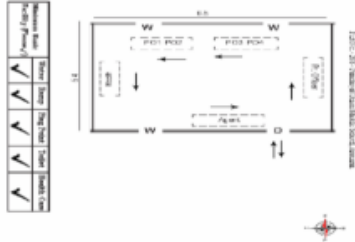

Google Map View

Polling Station Building Front View

Polling Station Front View

Cad View

Key MAP View

1 பெயர் : துரைசாமி தந்தை பெயர் : வேலாயுதம் வீட்டு எண் : 1 வயது : 72 பாலினம் : ஆண் Photo is available	TYQ1207877	2 பெயர் : மகேஸ்வரி கணவர் பெயர் : இரவிச்சந்திரன் வீட்டு எண் : 1 வயது : 45 பாலினம் : பெண் Photo is available	TYQ0819771	3 பெயர் : பிரியதர்ஷினி கணவர் பெயர் : அர்ச்சகன் வீட்டு எண் : 1-1 வயது : 23 பாலினம் : பெண் Photo is available	TYQ2610947
4 பெயர் : தேவி கணவர் பெயர் : மகேந்திரன் வீட்டு எண் : 3-N வயது : 39 பாலினம் : பெண் Photo is available	TYQ0653006	5 பெயர் : நந்தினி தந்தை பெயர் : சண்முகம் வீட்டு எண் : 4 வயது : 24 பாலினம் : பெண் Photo is available	TYQ2639110	6 பெயர் : ஜெயலெட்சுமி தந்தை பெயர் : கோவிந்தராஜ் வீட்டு எண் : 5 வயது : 25 பாலினம் : பெண் Photo is available	TYQ2639086
S 7 பெயர் : ஆதித்யன் தந்தை பெயர் : ரவி வீட்டு எண் : 5 வயது : 23 பாலினம் : ஆண் DELETED	TYQ2638948	8 பெயர் : நெடுஞ்செழியன் தந்தை பெயர் : முத்துசாமி வீட்டு எண் : 6-285 வயது : 55 பாலினம் : ஆண் Photo is available	TYQ0215467	9 பெயர் : மல்லிகா கணவர் பெயர் : நெடுஞ்செழியன் வீட்டு எண் : 6-285 வயது : 53 பாலினம் : பெண் Photo is available	TYQ0214957
10 பெயர் : முகமது நாசர் தந்தை பெயர் : முகமது சரீப் வீட்டு எண் : 15 வயது : 46 பாலினம் : ஆண் Photo is available	CKK2723757	11 பெயர் : டோராவில்லியம் கணவர் பெயர் : பழனிவேல் வீட்டு எண் : 18 வயது : 74 பாலினம் : பெண் Photo is available	TYQ2290666	12 பெயர் : சாமுவேல் ஹென்றி தந்தை பெயர் : பழனிவேல் வீட்டு எண் : 18 வயது : 49 பாலினம் : ஆண் Photo is available	CKK1345966
13 பெயர் : பௌசியா பேகம் உமர் பாருக் கணவர் பெயர் : உமர்பாருக் வீட்டு எண் : 19/31 வயது : 62 பாலினம் : பெண் Photo is available	CKK1346238	14 பெயர் : முஹம்மது இஸ்மாயில் தந்தை பெயர் : உமர் பாருக் வீட்டு எண் : 19/31 வயது : 34 பாலினம் : ஆண் Photo is available	TYQ0215525	15 பெயர் : ஜோதிகா தாயின் பெயர் : காந்திமதி வீட்டு எண் : 21 வயது : 23 பாலினம் : பெண் Photo is available	TYQ2639078
S 16 பெயர் : மகாதேவி தந்தை பெயர் : நாராஜன் வீட்டு எண் : 21-48 வயது : 42 பாலினம் : பெண் DELETED	CKK2779072	17 பெயர் : மஞ்சளாதேவி தந்தை பெயர் : நடராஜன் வீட்டு எண் : 21-48 வயது : 38 பாலினம் : பெண் Photo is available	CKK2778702	18 பெயர் : சிவகாமு கணவர் பெயர் : முத்துசாமி வீட்டு எண் : 22 வயது : 56 பாலினம் : பெண் Photo is available	TYQ2290690
19 பெயர் : சரவணன் தந்தை பெயர் : முத்துசாமி வீட்டு எண் : 22 வயது : 38 பாலினம் : ஆண் Photo is available	TYQ0214973	20 பெயர் : ஹரிஹரன் தந்தை பெயர் : முத்துசாமி வீட்டு எண் : 22 வயது : 35 பாலினம் : ஆண் Photo is available	TYQ0214981	21 பெயர் : ராமலிங்கம் தந்தை பெயர் : ஆறுமுகம் வீட்டு எண் : 23 வயது : 82 பாலினம் : ஆண் Photo is available	TYQ2290708
# 22 பெயர் : கி சசிகலா கணவர் பெயர் : நா கிருஷ்ணராஜ் வீட்டு எண் : 31இசட்/60பி வயது : 56 பாலினம் : பெண் Photo is available	TYQ1293638	23 பெயர் : ஜெயராமன் தந்தை பெயர் : பெருமான் வீட்டு எண் : 24 வயது : 60 பாலினம் : ஆண் Photo is available	CKK1572924	24 பெயர் : செல்வராணி கணவர் பெயர் : ஜெயராமன் வீட்டு எண் : 24 வயது : 56 பாலினம் : பெண் Photo is available	CKK1572932
25 பெயர் : மருதை தந்தை பெயர் : வீரன் வீட்டு எண் : 26 வயது : 71 பாலினம் : ஆண் Photo is available	TYQ2290716	26 பெயர் : நல்லம்மாள் கணவர் பெயர் : மருதை வீட்டு எண் : 26 வயது : 68 பாலினம் : பெண் Photo is available	CKK2065415	27 பெயர் : பாலகிருஷ்ணன் தந்தை பெயர் : பெருமான் வீட்டு எண் : 29 வயது : 51 பாலினம் : ஆண் Photo is available	CKK2065571
28 பெயர் : மகேஸ்வரி கணவர் பெயர் : பாலகிருஷ்ணன் வீட்டு எண் : 29 வயது : 45 பாலினம் : பெண் Photo is available	CKK1345990	29 பெயர் : காந்திமதி கணவர் பெயர் : முத்துராஜ் வீட்டு எண் : 30 வயது : 69 பாலினம் : பெண் Photo is available	TYQ2290732	30 பெயர் : சத்தியசீலன் தந்தை பெயர் : முத்துராஜ் வீட்டு எண் : 30 வயது : 47 பாலினம் : ஆண் Photo is available	CKK1346188