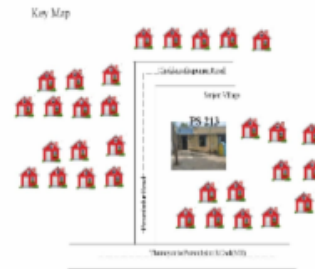

Google Map View

Polling Station Building Front View

Polling Station Front View

Cad View

Key MAP View

1 பெயர் : லட்சுமி கணவர் பெயர் : ராமசாமி வீட்டு எண் : 1 வயது : 66 பாலினம் : பெண்	TYQ1493782 Photo is available	2 பெயர் : செந்தில்குமார் தந்தை பெயர் : பெரியசாமி வீட்டு எண் : 1 வயது : 48 பாலினம் : ஆண்	TYQ0723569 Photo is available	3 பெயர் : ஆனந்தசெல்வி கணவர் பெயர் : ரெங்கநாதன் வீட்டு எண் : 1 வயது : 47 பாலினம் : பெண்	CKK1368711 Photo is available
4 பெயர் : சத்தியசீலன் தந்தை பெயர் : சிவபெருமாள் வீட்டு எண் : 1 வயது : 46 பாலினம் : ஆண்	TYQ2660439 Photo is available	5 பெயர் : காவி தந்தை பெயர் : கருப்பையா வீட்டு எண் : 1 வயது : 46 பாலினம் : ஆண்	TYQ2960391 Photo is available	6 பெயர் : கல்பான கணவர் பெயர் : செந்தில்குமார் வீட்டு எண் : 1 வயது : 43 பாலினம் : பெண்	TYQ0723577 Photo is available
7 பெயர் : சங்கீதா கணவர் பெயர் : சத்தியசீலன் வீட்டு எண் : 1 வயது : 39 பாலினம் : பெண்	TYQ2660421 Photo is available	8 பெயர் : பூபாலன் தாயின் பெயர் : சித்ரா வீட்டு எண் : 1 வயது : 31 பாலினம் : ஆண்	TYQ0723551 Photo is available	9 பெயர் : சசிகலா தந்தை பெயர் : கந்தையா வீட்டு எண் : 1 வயது : 29 பாலினம் : பெண்	TYQ1043942 Photo is available
10 பெயர் : மதுமிதா தந்தை பெயர் : சதீஷ் குமார் வீட்டு எண் : 1 வயது : 20 பாலினம் : பெண்	TYQ2944445 Photo is available	11 பெயர் : பாலசுந்தரி கணவர் பெயர் : ராஜசேகரன் வீட்டு எண் : 1-2C வயது : 57 பாலினம் : பெண்	CKK2724201 Photo is available	12 பெயர் : பானுமதி கணவர் பெயர் : ராமர் வீட்டு எண் : 1-3 வயது : 46 பாலினம் : பெண்	CKK1325463 Photo is available
13 பெயர் : வேல்முருகன் தந்தை பெயர் : பெருமாள் வீட்டு எண் : 1-5 வயது : 44 பாலினம் : ஆண்	TYQ1171040 Photo is available	14 பெயர் : உஷா கணவர் பெயர் : வேல்முருகன் வீட்டு எண் : 1-5 வயது : 37 பாலினம் : பெண்	TYQ1115906 Photo is available	15 பெயர் : நர்மதா தந்தை பெயர் : குமார் வீட்டு எண் : 1-5 வயது : 25 பாலினம் : பெண்	TYQ2492882 Photo is available
16 பெயர் : கனகராஜ் தந்தை பெயர் : கிருஷ்ணன் வீட்டு எண் : 1-6 வயது : 58 பாலினம் : ஆண்	TYQ0404319 Photo is available	17 பெயர் : சுசீலா கணவர் பெயர் : கனகராஜ் வீட்டு எண் : 1-6 வயது : 52 பாலினம் : பெண்	TYQ0404327 Photo is available	18 பெயர் : நாகாராஜ் தந்தை பெயர் : கனகராஜ் -- வீட்டு எண் : 1-6 வயது : 33 பாலினம் : ஆண்	TYQ1116144 Photo is available
19 பெயர் : இராமச்சந்திரன் தந்தை பெயர் : பெருமாள் வீட்டு எண் : 1-7 வயது : 73 பாலினம் : ஆண்	TYQ0325902 Photo is available	20 பெயர் : ராகேஷ் தந்தை பெயர் : ரவிசந்தரன் வீட்டு எண் : 1/7 வயது : 22 பாலினம் : ஆண்	TYQ2706778 Photo is available	21 பெயர் : செந்தமிழ்செல்வி கணவர் பெயர் : சுரேஷ் வீட்டு எண் : 1/8 வயது : 48 பாலினம் : பெண்	TYQ2644730 Photo is available
22 பெயர் : ஹரிஷ் தந்தை பெயர் : ஸேல்வாமைந் பிரதான வீட்டு எண் : 1-8 வயது : 22 பாலினம் : ஆண்	TYQ2854156 Photo is available	23 பெயர் : தேவசகாயம் தந்தை பெயர் : பெருமாள் வீட்டு எண் : 1-8A வயது : 48 பாலினம் : ஆண்	TYQ0588368 Photo is available	24 பெயர் : ருப்பிரபு தந்தை பெயர் : பெருமாள் வீட்டு எண் : 1-8A வயது : 45 பாலினம் : ஆண்	TYQ0588376 Photo is available
25 பெயர் : அகிலா தந்தை பெயர் : மணி வீட்டு எண் : 1-9 வயது : 32 பாலினம் : பெண்	TYQ0588541 Photo is available	26 பெயர் : மணிகண்டன் தந்தை பெயர் : பாலாகிருஷ்ணன் வீட்டு எண் : 1-10 வயது : 50 பாலினம் : ஆண்	TYQ1116169 Photo is available	27 பெயர் : மகேஸ்வரி கணவர் பெயர் : மணிகண்டன் வீட்டு எண் : 1-10 வயது : 32 பாலினம் : பெண்	TYQ1116029 Photo is available
28 பெயர் : சீனிவாசன் தந்தை பெயர் : இராமசாமி வீட்டு எண் : 1-10A வயது : 42 பாலினம் : ஆண்	CKK2077543 Photo is available	29 பெயர் : பிரவீன் தந்தை பெயர் : தனபால் வீட்டு எண் : 1-13 வயது : 28 பாலினம் : ஆண்	TYQ1115922 Photo is available	30 பெயர் : சித்ரா தந்தை பெயர் : சின்னசாமி வீட்டு எண் : 1-14 வயது : 35 பாலினம் : பெண்	TYQ0444752 Photo is available