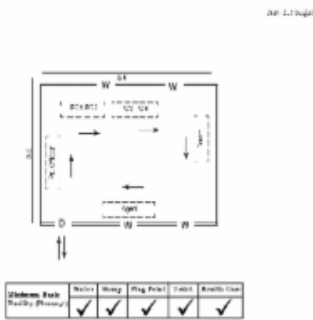

Google Map View

Polling Station Building Front View

Polling Station Front View

Cad View

Key MAP View

1 பெயர் : லட்சுமி கணவர் பெயர் : ராமசாமி வீட்டு எண் : 1 வயது : 66 பாலினம் : பெண்	TYQ1493782 Photo is available	2 பெயர் : செந்தில்குமார் தந்தை பெயர் : பெரியசாமி வீட்டு எண் : 1 வயது : 48 பாலினம் : ஆண்	TYQ0723569 Photo is available	3 பெயர் : ஆனந்தசெல்வி கணவர் பெயர் : ரெங்கநாதன் வீட்டு எண் : 1 வயது : 47 பாலினம் : பெண்	CKK1368711 Photo is available
4 பெயர் : சத்தியசீலன் தந்தை பெயர் : சிவபெருமாள் வீட்டு எண் : 1 வயது : 46 பாலினம் : ஆண்	TYQ2660439 Photo is available	5 பெயர் : காவி தந்தை பெயர் : கருப்பையா வீட்டு எண் : 1 வயது : 46 பாலினம் : ஆண்	TYQ2960391 Photo is available	6 பெயர் : கல்பான கணவர் பெயர் : செந்தில்குமார் வீட்டு எண் : 1 வயது : 43 பாலினம் : பெண்	TYQ0723577 Photo is available
7 பெயர் : சங்கீதா கணவர் பெயர் : சத்தியசீலன் வீட்டு எண் : 1 வயது : 39 பாலினம் : பெண்	TYQ2660421 Photo is available	8 பெயர் : பூபாலன் தாயின் பெயர் : சித்ரா வீட்டு எண் : 1 வயது : 31 பாலினம் : ஆண்	TYQ0723551 Photo is available	9 பெயர் : சசிகலா தந்தை பெயர் : கந்தையா வீட்டு எண் : 1 வயது : 29 பாலினம் : பெண்	TYQ1043942 Photo is available
10 பெயர் : மதுமிதா தந்தை பெயர் : சதீஷ் குமார் வீட்டு எண் : 1 வயது : 20 பாலினம் : பெண்	TYQ2944445 Photo is available	11 பெயர் : பாலசுந்தரி கணவர் பெயர் : ராஜசேகரன் வீட்டு எண் : 1-2C வயது : 57 பாலினம் : பெண்	CKK2724201 Photo is available	12 பெயர் : பானுமதி கணவர் பெயர் : ராமர் வீட்டு எண் : 1-3 வயது : 46 பாலினம் : பெண்	CKK1325463 Photo is available
13 பெயர் : வேல்முருகன் தந்தை பெயர் : பெருமாள் வீட்டு எண் : 1-5 வயது : 44 பாலினம் : ஆண்	TYQ1171040 Photo is available	14 பெயர் : உஷா கணவர் பெயர் : வேல்முருகன் வீட்டு எண் : 1-5 வயது : 37 பாலினம் : பெண்	TYQ1115906 Photo is available	15 பெயர் : நர்மதா தந்தை பெயர் : குமார் வீட்டு எண் : 1-5 வயது : 25 பாலினம் : பெண்	TYQ2492882 Photo is available
16 பெயர் : கனகராஜ் தந்தை பெயர் : கிருஷ்ணன் வீட்டு எண் : 1-6 வயது : 58 பாலினம் : ஆண்	TYQ0404319 Photo is available	17 பெயர் : சுசீலா கணவர் பெயர் : கனகராஜ் வீட்டு எண் : 1-6 வயது : 52 பாலினம் : பெண்	TYQ0404327 Photo is available	18 பெயர் : நாகாராஜ் தந்தை பெயர் : கனகராஜ் -- வீட்டு எண் : 1-6 வயது : 33 பாலினம் : ஆண்	TYQ1116144 Photo is available
19 பெயர் : இராமச்சந்திரன் தந்தை பெயர் : பெருமாள் வீட்டு எண் : 1-7 வயது : 73 பாலினம் : ஆண்	TYQ0325902 Photo is available	20 பெயர் : ராகேஷ் தந்தை பெயர் : ரவிசந்தரன் வீட்டு எண் : 1/7 வயது : 22 பாலினம் : ஆண்	TYQ2706778 Photo is available	21 பெயர் : செந்தமிழ்செல்வி கணவர் பெயர் : சுரேஷ் வீட்டு எண் : 1/8 வயது : 48 பாலினம் : பெண்	TYQ2644730 Photo is available
22 பெயர் : ஹரிஷ் தந்தை பெயர் : ஸேல்வாமைந் பிரதான வீட்டு எண் : 1-8 வயது : 22 பாலினம் : ஆண்	TYQ2854156 Photo is available	23 பெயர் : தேவசகாயம் தந்தை பெயர் : பெருமாள் வீட்டு எண் : 1-8A வயது : 48 பாலினம் : ஆண்	TYQ0588368 Photo is available	24 பெயர் : ருப்பிரபு தந்தை பெயர் : பெருமாள் வீட்டு எண் : 1-8A வயது : 45 பாலினம் : ஆண்	TYQ0588376 Photo is available
25 பெயர் : அகிலா தந்தை பெயர் : மணி வீட்டு எண் : 1-9 வயது : 32 பாலினம் : பெண்	TYQ0588541 Photo is available	26 பெயர் : மணிகண்டன் தந்தை பெயர் : பாலாகிருஷ்ணன் வீட்டு எண் : 1-10 வயது : 50 பாலினம் : ஆண்	TYQ1116169 Photo is available	27 பெயர் : மகேஸ்வரி கணவர் பெயர் : மணிகண்டன் வீட்டு எண் : 1-10 வயது : 32 பாலினம் : பெண்	TYQ1116029 Photo is available
28 பெயர் : சீனிவாசன் தந்தை பெயர் : இராமசாமி வீட்டு எண் : 1-10A வயது : 42 பாலினம் : ஆண்	CKK2077543 Photo is available	29 பெயர் : பிரவீன் தந்தை பெயர் : தனபால் வீட்டு எண் : 1-13 வயது : 28 பாலினம் : ஆண்	TYQ1115922 Photo is available	30 பெயர் : சித்ரா தந்தை பெயர் : சின்னசாமி வீட்டு எண் : 1-14 வயது : 35 பாலினம் : பெண்	TYQ0444752 Photo is available