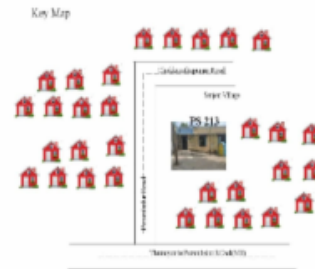

Google Map View

Polling Station Building Front View

Polling Station Front View

Cad View

Key MAP View

1 பெயர் : அந்தோனியம்மாள் கணவர் பெயர்: எலி அஜீக்குமார் வீட்டு எண் : 0 வயது : 26 பாலினம் : பெண் Photo is available	TYQ2991651	2 பெயர் : முருகவள்ளி தந்தை பெயர்: சண்முகம் வீட்டு எண் : 1 வயது : 29 பாலினம் : பெண் Photo is available	TYQ0979286	3 பெயர் : பன்னீர்செல்வம் தந்தை பெயர்: மூக்கன் வீட்டு எண் : 1-24 வயது : 32 பாலினம் : ஆண் Photo is available	TYQ0723445
4 பெயர் : சந்தோஷ்குமாரி கணவர் பெயர்: மணியேல் வீட்டு எண் : 1-26A வயது : 56 பாலினம் : பெண் Photo is available	TYQ0144279	5 பெயர் : ரகுணா கணவர் பெயர்: துரைமுருகன் வீட்டு எண் : 1-26A வயது : 37 பாலினம் : பெண் Photo is available	TYQ0144311	6 பெயர் : மஞ்சளா கணவர் பெயர்: புஷ்பராஜ் வீட்டு எண் : 1-34c வயது : 51 பாலினம் : பெண் Photo is available	TYQ0979310
7 பெயர் : மணிகண்டன் தந்தை பெயர்: மணியேல் வீட்டு எண் : 1-35 வயது : 35 பாலினம் : ஆண் Photo is available	TYQ0144295	8 பெயர் : யோகமணி தந்தை பெயர்: சுப்பரமணியன் வீட்டு எண் : 1-40 வயது : 35 பாலினம் : பெண் Photo is available	TYQ0404228	9 பெயர் : மணிகண்டன் தந்தை பெயர்: வேலு வீட்டு எண் : 1-40C வயது : 40 பாலினம் : ஆண் Photo is available	TYQ0144188
10 பெயர் : செல்வன் தந்தை பெயர்: பிச்சைமுத்து வீட்டு எண் : 1-43 வயது : 54 பாலினம் : ஆண் Photo is available	TYQ0404202	11 பெயர் : நீலாவதி கணவர் பெயர்: செல்வன் வீட்டு எண் : 1-43 வயது : 47 பாலினம் : பெண் Photo is available	TYQ0404210	12 பெயர் : சத்யா கணவர் பெயர்: அறிவுமுகன் வீட்டு எண் : 1-50a வயது : 35 பாலினம் : பெண் Photo is available	TYQ0979245
13 பெயர் : கவிதா கணவர் பெயர்: ரமேஷ் வீட்டு எண் : 1-55 வயது : 39 பாலினம் : பெண் Photo is available	TYQ0979179	14 பெயர் : ராஜேந்திரன் தந்தை பெயர்: கலியபெருமாள் வீட்டு எண் : 1-57 வயது : 50 பாலினம் : ஆண் Photo is available	TYQ0404251	15 பெயர் : மணிகண்டன் தந்தை பெயர்: கிருஷ்ணன் வீட்டு எண் : 1-58 வயது : 37 பாலினம் : ஆண் Photo is available	CKK2793784
16 பெயர் : ராஜ்குமார் தந்தை பெயர்: ஆறுமுகம் வீட்டு எண் : 1-62 வயது : 33 பாலினம் : ஆண் Photo is available	TYQ0404285	17 பெயர் : ஜீவேந்திரன் தந்தை பெயர்: ரெங்கநாதன் வீட்டு எண் : 1-64A வயது : 35 பாலினம் : ஆண் Photo is available	TYQ0144196	18 பெயர் : தூர்கா கணவர் பெயர்: கலைசெல்வன் வீட்டு எண் : 1-71 வயது : 33 பாலினம் : பெண் Photo is available	TYQ0912477
19 பெயர் : மருதமுத்து தந்தை பெயர்: ஆறுமுகம் வீட்டு எண் : 1-74 வயது : 54 பாலினம் : ஆண் Photo is available	TYQ0144345	20 பெயர் : அருண் குமார் தந்தை பெயர்: பாலு வீட்டு எண் : 1-77 வயது : 35 பாலினம் : ஆண் Photo is available	TYQ0144204	21 பெயர் : செல்வி தந்தை பெயர்: பாலு வீட்டு எண் : 1-77b வயது : 29 பாலினம் : பெண் Photo is available	TYQ0979187
22 பெயர் : கதிர்சேன் தந்தை பெயர்: செல்லமுத்து வீட்டு எண் : 1-78 வயது : 63 பாலினம் : ஆண் Photo is available	TYQ0404186	23 பெயர் : மருதாயி கணவர் பெயர்: கதிர்சேன் வீட்டு எண் : 1-78 வயது : 58 பாலினம் : பெண் Photo is available	TYQ0404194	24 பெயர் : ரஞ்சிதா கணவர் பெயர்: பாலசுப்பிரமணியன் வீட்டு எண் : 1-83 வயது : 34 பாலினம் : பெண் Photo is available	TYQ0979237
25 பெயர் : சக்திவேல் தந்தை பெயர்: செல்வராஜ் வீட்டு எண் : 1-83 வயது : 33 பாலினம் : ஆண் Photo is available	TYQ0723361	26 பெயர் : சரண்குமார் தந்தை பெயர்: தமிழ்வாணன் வீட்டு எண் : 1-85a வயது : 34 பாலினம் : ஆண் Photo is available	TYQ0404178	27 பெயர் : தேன்மொழி கணவர் பெயர்: தங்கராஜி வீட்டு எண் : 1-87a வயது : 54 பாலினம் : பெண் Photo is available	TYQ1494756
28 பெயர் : ரேவதி கணவர் பெயர்: வீரமணி வீட்டு எண் : 1-89 வயது : 34 பாலினம் : பெண் Photo is available	TYQ0404236	29 பெயர் : மணிகண்டேஷ்வரி கணவர் பெயர்: பூபதி வீட்டு எண் : 1/93 வயது : 33 பாலினம் : பெண் Photo is available	TYQ2644771	30 பெயர் : சௌந்தர்யா தந்தை பெயர்: செல்வகுமார் வீட்டு எண் : 1-94 வயது : 29 பாலினம் : பெண் Photo is available	TYQ0979088