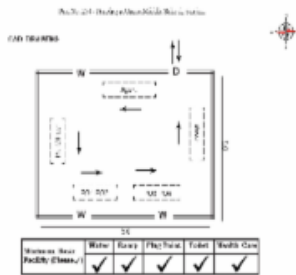

Google Map View

Polling Station Building Front View

Polling Station Front View

Cad View

Key MAP View

1 பெயர் : அந்தோனியம்மாள் கணவர் பெயர்: எலி அஜீக்குமார் வீட்டு எண் : 0 வயது : 26 பாலினம் : பெண் Photo is available	TYQ2991651	2 பெயர் : முருகவள்ளி தந்தை பெயர்: சண்முகம் வீட்டு எண் : 1 வயது : 29 பாலினம் : பெண் Photo is available	TYQ0979286	3 பெயர் : பன்னீர்செல்வம் தந்தை பெயர்: மூக்கன் வீட்டு எண் : 1-24 வயது : 32 பாலினம் : ஆண் Photo is available	TYQ0723445
4 பெயர் : சந்தோஷ்குமாரி கணவர் பெயர்: மணியேல் வீட்டு எண் : 1-26A வயது : 56 பாலினம் : பெண் Photo is available	TYQ0144279	5 பெயர் : ரகுணா கணவர் பெயர்: துரைமுருகன் வீட்டு எண் : 1-26A வயது : 37 பாலினம் : பெண் Photo is available	TYQ0144311	6 பெயர் : மஞ்சளா கணவர் பெயர்: புஷ்பராஜ் வீட்டு எண் : 1-34c வயது : 51 பாலினம் : பெண் Photo is available	TYQ0979310
7 பெயர் : மணிகண்டன் தந்தை பெயர்: மணியேல் வீட்டு எண் : 1-35 வயது : 35 பாலினம் : ஆண் Photo is available	TYQ0144295	8 பெயர் : யோகமணி தந்தை பெயர்: சுப்பரமணியன் வீட்டு எண் : 1-40 வயது : 35 பாலினம் : பெண் Photo is available	TYQ0404228	9 பெயர் : மணிகண்டன் தந்தை பெயர்: வேலு வீட்டு எண் : 1-40C வயது : 40 பாலினம் : ஆண் Photo is available	TYQ0144188
10 பெயர் : செல்வன் தந்தை பெயர்: பிச்சைமுத்து வீட்டு எண் : 1-43 வயது : 54 பாலினம் : ஆண் Photo is available	TYQ0404202	11 பெயர் : நீலாவதி கணவர் பெயர்: செல்வன் வீட்டு எண் : 1-43 வயது : 47 பாலினம் : பெண் Photo is available	TYQ0404210	12 பெயர் : சத்யா கணவர் பெயர்: அறிவுமுகன் வீட்டு எண் : 1-50a வயது : 35 பாலினம் : பெண் Photo is available	TYQ0979245
13 பெயர் : கவிதா கணவர் பெயர்: ரமேஷ் வீட்டு எண் : 1-55 வயது : 39 பாலினம் : பெண் Photo is available	TYQ0979179	14 பெயர் : ராஜேந்திரன் தந்தை பெயர்: கலியபெருமாள் வீட்டு எண் : 1-57 வயது : 50 பாலினம் : ஆண் Photo is available	TYQ0404251	15 பெயர் : மணிகண்டன் தந்தை பெயர்: கிருஷ்ணன் வீட்டு எண் : 1-58 வயது : 37 பாலினம் : ஆண் Photo is available	CKK2793784
16 பெயர் : ராஜ்குமார் தந்தை பெயர்: ஆறுமுகம் வீட்டு எண் : 1-62 வயது : 33 பாலினம் : ஆண் Photo is available	TYQ0404285	17 பெயர் : ஜீவேந்திரன் தந்தை பெயர்: ரெங்கநாதன் வீட்டு எண் : 1-64A வயது : 35 பாலினம் : ஆண் Photo is available	TYQ0144196	18 பெயர் : தூர்கா கணவர் பெயர்: கலைசெல்வன் வீட்டு எண் : 1-71 வயது : 33 பாலினம் : பெண் Photo is available	TYQ0912477
19 பெயர் : மருதமுத்து தந்தை பெயர்: ஆறுமுகம் வீட்டு எண் : 1-74 வயது : 54 பாலினம் : ஆண் Photo is available	TYQ0144345	20 பெயர் : அருண் குமார் தந்தை பெயர்: பாலு வீட்டு எண் : 1-77 வயது : 35 பாலினம் : ஆண் Photo is available	TYQ0144204	21 பெயர் : செல்வி தந்தை பெயர்: பாலு வீட்டு எண் : 1-77b வயது : 29 பாலினம் : பெண் Photo is available	TYQ0979187
22 பெயர் : கதிர்சேன் தந்தை பெயர்: செல்லமுத்து வீட்டு எண் : 1-78 வயது : 63 பாலினம் : ஆண் Photo is available	TYQ0404186	23 பெயர் : மருதாயி கணவர் பெயர்: கதிர்சேன் வீட்டு எண் : 1-78 வயது : 58 பாலினம் : பெண் Photo is available	TYQ0404194	24 பெயர் : ரஞ்சிதா கணவர் பெயர்: பாலசுப்பிரமணியன் வீட்டு எண் : 1-83 வயது : 34 பாலினம் : பெண் Photo is available	TYQ0979237
25 பெயர் : சக்திவேல் தந்தை பெயர்: செல்வராஜ் வீட்டு எண் : 1-83 வயது : 33 பாலினம் : ஆண் Photo is available	TYQ0723361	26 பெயர் : சரண்குமார் தந்தை பெயர்: தமிழ்வாணன் வீட்டு எண் : 1-85a வயது : 34 பாலினம் : ஆண் Photo is available	TYQ0404178	27 பெயர் : தேன்மொழி கணவர் பெயர்: தங்கராஜி வீட்டு எண் : 1-87a வயது : 54 பாலினம் : பெண் Photo is available	TYQ1494756
28 பெயர் : ரேவதி கணவர் பெயர்: வீரமணி வீட்டு எண் : 1-89 வயது : 34 பாலினம் : பெண் Photo is available	TYQ0404236	29 பெயர் : மணிகண்டேஷ்வரி கணவர் பெயர்: பூபதி வீட்டு எண் : 1/93 வயது : 33 பாலினம் : பெண் Photo is available	TYQ2644771	30 பெயர் : சௌந்தர்யா தந்தை பெயர்: செல்வகுமார் வீட்டு எண் : 1-94 வயது : 29 பாலினம் : பெண் Photo is available	TYQ0979088