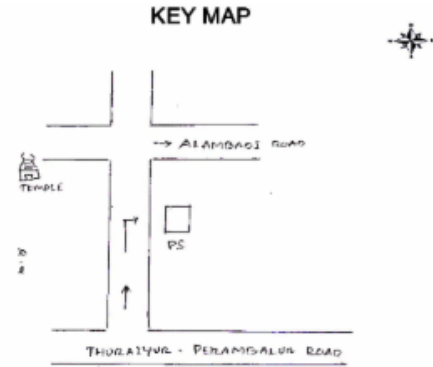

Key MAP View