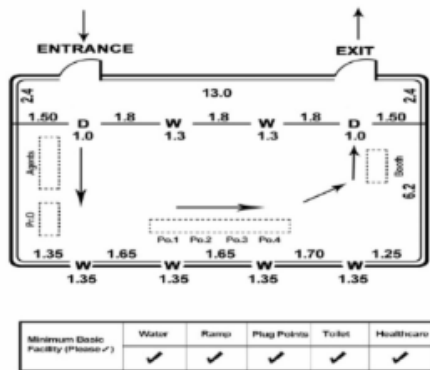

Google Map View

Polling Station Building Front View

Polling Station Front View

Cad View

Key MAP View

1 பெயர் : தேவராஜ் தந்தை பெயர் : ராசநாயுடு வீட்டு எண் : 1 வயது : 65 பாலினம் : ஆண் Photo is available	TYQ1851609	2 பெயர் : மலர்கொடி கணவர் பெயர் : தேவராஜ் வீட்டு எண் : 1 வயது : 56 பாலினம் : பெண் Photo is available	CKK1418490	3 பெயர் : ரமேஷ் தந்தை பெயர் : அர்ஜுனன் வீட்டு எண் : 1 வயது : 44 பாலினம் : ஆண் Photo is available	CKK1658913
4 பெயர் : அருண் பிரசாந்த் தந்தை பெயர் : பன்னீர்செல்வம் வீட்டு எண் : 1 வயது : 35 பாலினம் : ஆண் Photo is available	TYQ0476135	5 பெயர் : சத்யா கணவர் பெயர் : சுரேஷ் வீட்டு எண் : 1 வயது : 34 பாலினம் : பெண் Photo is available	AZY0413229	6 பெயர் : சரவணன் தந்தை பெயர் : தேவராஜ் வீட்டு எண் : 1-1 வயது : 36 பாலினம் : ஆண் Photo is available	TYQ0118257
7 பெயர் : கீர்த்தனா கணவர் பெயர் : சரவணன் வீட்டு எண் : 2 வயது : 33 பாலினம் : பெண் Photo is available	TYQ2616712	8 பெயர் : ஹரிபிரசாத் தந்தை பெயர் : காமராஜ் வீட்டு எண் : 3 வயது : 26 பாலினம் : ஆண் Photo is available	TYQ1393412	9 பெயர் : சுந்தரி கணவர் பெயர் : பெருமாள் வீட்டு எண் : 3/160 வயது : 55 பாலினம் : பெண் Photo is available	CKK1419407
10 பெயர் : பிரபாகரன் தந்தை பெயர் : பெருமாள் வீட்டு எண் : 3/160 வயது : 33 பாலினம் : ஆண் Photo is available	TYQ0476382	11 பெயர் : ஷாஜுஹான் தந்தை பெயர் : சகாயராஜ் வீட்டு எண் : 3A வயது : 40 பாலினம் : ஆண் Photo is available	TYQ0177485	12 பெயர் : சரஸ்வதி கணவர் பெயர் : கிருஷ்ணமூர்த்தி வீட்டு எண் : 3C வயது : 49 பாலினம் : பெண் Photo is available	TYQ0476184
13 பெயர் : ராமராஜ் தந்தை பெயர் : பொன்னுசாமி வீட்டு எண் : 4 வயது : 62 பாலினம் : ஆண் Photo is available	TYQ0177469	14 பெயர் : மீனாட்சி கணவர் பெயர் : ராமராஜ் வீட்டு எண் : 4 வயது : 61 பாலினம் : பெண் Photo is available	TYQ1851633	15 பெயர் : பாஸ்கர் தந்தை பெயர் : ராமராஜ் வீட்டு எண் : 4 வயது : 43 பாலினம் : ஆண் Photo is available	CKK1654029
16 பெயர் : செளமியா தந்தை பெயர் : காமராஜ் வீட்டு எண் : 4-112 வயது : 26 பாலினம் : பெண் Photo is available	TYQ1296292	17 பெயர் : முத்தமிழ் செல்வன் தந்தை பெயர் : வரதராஜ் வீட்டு எண் : 5 வயது : 24 பாலினம் : ஆண் Photo is available	TYQ2353399	18 பெயர் : முத்துச்செல்வி தந்தை பெயர் : செல்லப்பாண்டியன் வீட்டு எண் : 5(2) வயது : 21 பாலினம் : பெண் Photo is available	TYQ2809739
19 பெயர் : ராஜ்குமார் தந்தை பெயர் : சுந்தரமூர்த்தி வீட்டு எண் : 5-130 வயது : 35 பாலினம் : ஆண் Photo is available	TYQ0659177	20 பெயர் : பிரபாகரன் தந்தை பெயர் : ரவிக்குமார் வீட்டு எண் : 5a வயது : 29 பாலினம் : ஆண் Photo is available	TYQ1197508	21 பெயர் : அன்பு தந்தை பெயர் : சுப்ரமணி வீட்டு எண் : 5E வயது : 56 பாலினம் : ஆண் Photo is available	TYQ1851658
22 பெயர் : மருதம்பாள் கணவர் பெயர் : அன்பு வீட்டு எண் : 5E வயது : 49 பாலினம் : பெண் Photo is available	TYQ1851666	23 பெயர் : சுந்திரமூர்த்தி தந்தை பெயர் : ராமசாமி வீட்டு எண் : 6 வயது : 71 பாலினம் : ஆண் Photo is available	CKK1509363	24 பெயர் : நீலாவதி கணவர் பெயர் : சுந்தரமூர்த்தி வீட்டு எண் : 6 வயது : 71 பாலினம் : பெண் Photo is available	CKK1357664
25 பெயர் : பாஸ்கர் தந்தை பெயர் : இராமானுஜம் வீட்டு எண் : 6 வயது : 65 பாலினம் : ஆண் Photo is available	TYQ1851617	26 பெயர் : சித்ரா கணவர் பெயர் : பாஸ்கர் வீட்டு எண் : 6 வயது : 59 பாலினம் : பெண் Photo is available	TYQ1851625	27 பெயர் : விஜயகுமாரி கணவர் பெயர் : ராஜகோபால் வீட்டு எண் : 6 வயது : 45 பாலினம் : பெண் Photo is available	CKK1655125
#2 28 பெயர் : விக்னேஷ் தந்தை பெயர் : பாஸ்கர் வீட்டு எண் : 6 வயது : 34 பாலினம் : ஆண் Photo is available	TYQ0177501	29 பெயர் : துளசி கணவர் பெயர் : பழனிசாமி வீட்டு எண் : 8 வயது : 60 பாலினம் : பெண் Photo is available	CKK1656305	30 பெயர் : கண்ணன் தந்தை பெயர் : பழனிசாமி வீட்டு எண் : 8 வயது : 36 பாலினம் : ஆண் Photo is available	TYQ0659169