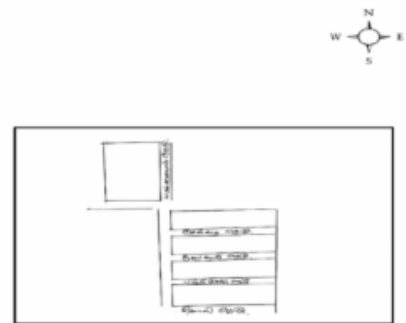

Google Map View

Polling Station Building Front View

Polling Station Front View

Cad View

Key MAP View

1 பெயர் : தேவராஜ் தந்தை பெயர் : ராசநாயுடு வீட்டு எண் : 1 வயது : 65 பாலினம் : ஆண் Photo is available	TYQ1851609	2 பெயர் : மலர்கொடி கணவர் பெயர் : தேவராஜ் வீட்டு எண் : 1 வயது : 56 பாலினம் : பெண் Photo is available	CKK1418490	3 பெயர் : ரமேஷ் தந்தை பெயர் : அர்ஜுனன் வீட்டு எண் : 1 வயது : 44 பாலினம் : ஆண் Photo is available	CKK1658913
4 பெயர் : அருண் பிரசாந்த் தந்தை பெயர் : பன்னீர்செல்வம் வீட்டு எண் : 1 வயது : 35 பாலினம் : ஆண் Photo is available	TYQ0476135	5 பெயர் : சத்யா கணவர் பெயர் : சுரேஷ் வீட்டு எண் : 1 வயது : 34 பாலினம் : பெண் Photo is available	AZY0413229	6 பெயர் : சரவணன் தந்தை பெயர் : தேவராஜ் வீட்டு எண் : 1-1 வயது : 36 பாலினம் : ஆண் Photo is available	TYQ0118257
7 பெயர் : கீர்த்தனா கணவர் பெயர் : சரவணன் வீட்டு எண் : 2 வயது : 33 பாலினம் : பெண் Photo is available	TYQ2616712	8 பெயர் : ஹரிபிரசாத் தந்தை பெயர் : காமராஜ் வீட்டு எண் : 3 வயது : 26 பாலினம் : ஆண் Photo is available	TYQ1393412	9 பெயர் : சுந்தரி கணவர் பெயர் : பெருமாள் வீட்டு எண் : 3/160 வயது : 55 பாலினம் : பெண் Photo is available	CKK1419407
10 பெயர் : பிரபாகரன் தந்தை பெயர் : பெருமாள் வீட்டு எண் : 3/160 வயது : 33 பாலினம் : ஆண் Photo is available	TYQ0476382	11 பெயர் : ஷாஜுஹான் தந்தை பெயர் : சகாயராஜ் வீட்டு எண் : 3A வயது : 40 பாலினம் : ஆண் Photo is available	TYQ0177485	12 பெயர் : சரஸ்வதி கணவர் பெயர் : கிருஷ்ணமூர்த்தி வீட்டு எண் : 3C வயது : 49 பாலினம் : பெண் Photo is available	TYQ0476184
13 பெயர் : ராமராஜ் தந்தை பெயர் : பொன்னுசாமி வீட்டு எண் : 4 வயது : 62 பாலினம் : ஆண் Photo is available	TYQ0177469	14 பெயர் : மீனாட்சி கணவர் பெயர் : ராமராஜ் வீட்டு எண் : 4 வயது : 61 பாலினம் : பெண் Photo is available	TYQ1851633	15 பெயர் : பாஸ்கர் தந்தை பெயர் : ராமராஜ் வீட்டு எண் : 4 வயது : 43 பாலினம் : ஆண் Photo is available	CKK1654029
16 பெயர் : செளமியா தந்தை பெயர் : காமராஜ் வீட்டு எண் : 4-112 வயது : 26 பாலினம் : பெண் Photo is available	TYQ1296292	17 பெயர் : முத்தமிழ் செல்வன் தந்தை பெயர் : வரதராஜ் வீட்டு எண் : 5 வயது : 24 பாலினம் : ஆண் Photo is available	TYQ2353399	18 பெயர் : முத்துச்செல்வி தந்தை பெயர் : செல்லப்பாண்டியன் வீட்டு எண் : 5(2) வயது : 21 பாலினம் : பெண் Photo is available	TYQ2809739
19 பெயர் : ராஜ்குமார் தந்தை பெயர் : சுந்தரமூர்த்தி வீட்டு எண் : 5-130 வயது : 35 பாலினம் : ஆண் Photo is available	TYQ0659177	20 பெயர் : பிரபாகரன் தந்தை பெயர் : ரவிக்குமார் வீட்டு எண் : 5a வயது : 29 பாலினம் : ஆண் Photo is available	TYQ1197508	21 பெயர் : அன்பு தந்தை பெயர் : சுப்ரமணி வீட்டு எண் : 5E வயது : 56 பாலினம் : ஆண் Photo is available	TYQ1851658
22 பெயர் : மருதம்பாள் கணவர் பெயர் : அன்பு வீட்டு எண் : 5E வயது : 49 பாலினம் : பெண் Photo is available	TYQ1851666	23 பெயர் : சுந்திரமூர்த்தி தந்தை பெயர் : ராமசாமி வீட்டு எண் : 6 வயது : 71 பாலினம் : ஆண் Photo is available	CKK1509363	24 பெயர் : நீலாவதி கணவர் பெயர் : சுந்தரமூர்த்தி வீட்டு எண் : 6 வயது : 71 பாலினம் : பெண் Photo is available	CKK1357664
25 பெயர் : பாஸ்கர் தந்தை பெயர் : இராமானுஜம் வீட்டு எண் : 6 வயது : 65 பாலினம் : ஆண் Photo is available	TYQ1851617	26 பெயர் : சித்ரா கணவர் பெயர் : பாஸ்கர் வீட்டு எண் : 6 வயது : 59 பாலினம் : பெண் Photo is available	TYQ1851625	27 பெயர் : விஜயகுமாரி கணவர் பெயர் : ராஜகோபால் வீட்டு எண் : 6 வயது : 45 பாலினம் : பெண் Photo is available	CKK1655125
#2 28 பெயர் : விக்னேஷ் தந்தை பெயர் : பாஸ்கர் வீட்டு எண் : 6 வயது : 34 பாலினம் : ஆண் Photo is available	TYQ0177501	29 பெயர் : துளசி கணவர் பெயர் : பழனிசாமி வீட்டு எண் : 8 வயது : 60 பாலினம் : பெண் Photo is available	CKK1656305	30 பெயர் : கண்ணன் தந்தை பெயர் : பழனிசாமி வீட்டு எண் : 8 வயது : 36 பாலினம் : ஆண் Photo is available	TYQ0659169