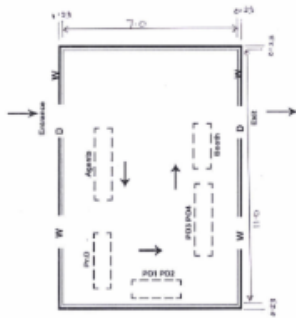

Google Map View

Polling Station Building Front View

Polling Station Front View

Cad View

Minimum Basic Facility (Please)	Water	Ramp	Plug Points	Toilet	Healthcare
✓	✓	✓	✓	✓	✓

Key MAP View

1	CKK1336767	பெயர் : சந்திரன் தந்தை பெயர்: பாண்டியன் வீட்டு எண் : 1 வயது : 56 பாலினம் : ஆண்	Photo is available	2	CKK2089209	பெயர் : கனிமொழி கணவர் பெயர்: ராஜ்குமார் வீட்டு எண் : 1 வயது : 42 பாலினம் : பெண்	Photo is available	3	TYQ2586972	பெயர் : பிரியா தந்தை பெயர்: சின்னதம்பி வீட்டு எண் : 1-2 வயது : 24 பாலினம் : பெண்	Photo is available
4	CKK1338003	பெயர் : மு ஆ தாஸ் தந்தை பெயர்: முடியப்பன் வீட்டு எண் : 1/6ஏ1 வயது : 53 பாலினம் : ஆண்	Photo is available	5	TYQ0216796	பெயர் : ஜீவா கணவர் பெயர்: தாஸ் வீட்டு எண் : 1/6ஏ1 வயது : 50 பாலினம் : பெண்	Photo is available	6	TYQ1551779	பெயர் : ராசம்மாள் கணவர் பெயர்: நாகலிங்கம் வீட்டு எண் : 2 வயது : 81 பாலினம் : பெண்	Photo is available
7	TYQ0327908	பெயர் : செந்தில்குமார் தாயின் பெயர்: வள்ளியம்மை வீட்டு எண் : 2 வயது : 42 பாலினம் : ஆண்	Photo is available	8	CKK2547453	பெயர் : ஜான்சன் தந்தை பெயர்: ஜெபமாலை வீட்டு எண் : 3 வயது : 48 பாலினம் : ஆண்	Photo is available	9	CKK2548253	பெயர் : விஜயலெட்சுமி கணவர் பெயர்: சரவணன் வீட்டு எண் : 3 வயது : 45 பாலினம் : பெண்	Photo is available
10	CKK1511583	பெயர் : அம்பிகாபதி தந்தை பெயர்: சுப்ரமணியன் வீட்டு எண் : 3 வயது : 44 பாலினம் : ஆண்	Photo is available	11	TYQ2588861	பெயர் : பாலமுருகன் தந்தை பெயர்: சின்னதம்பி வீட்டு எண் : 3-4 வயது : 23 பாலினம் : ஆண்	Photo is available	12	TYQ1551787	பெயர் : வள்ளியம்மை கணவர் பெயர்: கனகசபை வீட்டு எண் : 4 வயது : 76 பாலினம் : பெண்	Photo is available
13	TYQ1551795	பெயர் : சின்னத்தம்பி தந்தை பெயர்: சடையப்பன் வீட்டு எண் : 4 வயது : 56 பாலினம் : ஆண்	Photo is available	14	TYQ1551803	பெயர் : பாப்பாத்தி கணவர் பெயர்: சின்னத்தம்பி வீட்டு எண் : 4 வயது : 51 பாலினம் : பெண்	Photo is available	15	TYQ1117597	பெயர் : தீபலெட்சுமி தந்தை பெயர்: சின்னதம்பி வீட்டு எண் : 4 வயது : 29 பாலினம் : பெண்	Photo is available
16	TYQ1551811	பெயர் : நல்லம்மாள் கணவர் பெயர்: பாலசுப்ரமணியன் வீட்டு எண் : 4-1 வயது : 69 பாலினம் : பெண்	Photo is available	17	TYQ0980698	பெயர் : சந்திரசேகர் பா தந்தை பெயர்: பாலசுப்ரமணியன் வீட்டு எண் : 4a வயது : 29 பாலினம் : ஆண்	Photo is available	18	TYQ1117464	பெயர் : ஞானசேகரன் தந்தை பெயர்: மருதமுத்து வீட்டு எண் : 5 வயது : 59 பாலினம் : ஆண்	Photo is available
19	CKK1511260	பெயர் : அசோகன் தந்தை பெயர்: தேவராஜ் வீட்டு எண் : 5 வயது : 48 பாலினம் : ஆண்	Photo is available	20	TYQ1117472	பெயர் : ரஞ்சித்குமார் தந்தை பெயர்: ஞானசேகரன் வீட்டு எண் : 5 வயது : 35 பாலினம் : ஆண்	Photo is available	21	TYQ2731909	பெயர் : வேம்பு கணவர் பெயர்: ரஞ்சித்குமார் வீட்டு எண் : 5 வயது : 26 பாலினம் : பெண்	Photo is available
22	CKK2894053	பெயர் : மகேந்திரன் தந்தை பெயர்: கார்மேகம் வீட்டு எண் : 5A வயது : 38 பாலினம் : ஆண்	Photo is available	23	TYQ1551837	பெயர் : இளங்கோவன் தந்தை பெயர்: மருதமுத்து வீட்டு எண் : 6 வயது : 50 பாலினம் : ஆண்	Photo is available	24	CKK2089456	பெயர் : சத்தியகலா கணவர் பெயர்: இளங்கோவன் வீட்டு எண் : 6 வயது : 45 பாலினம் : பெண்	Photo is available
25	CKK2090264	பெயர் : மதியழகன் தந்தை பெயர்: அழகுதரை வீட்டு எண் : 6 வயது : 43 பாலினம் : ஆண்	Photo is available	26	CKK2894004	பெயர் : பாண்டியன் தந்தை பெயர்: நடராஜன் வீட்டு எண் : 6 வயது : 41 பாலினம் : ஆண்	Photo is available	27	TYQ2913978	பெயர் : கோகுல் ராஜ் இ தந்தை பெயர்: இளங்கோவன் வீட்டு எண் : 6 வயது : 22 பாலினம் : ஆண்	Photo is available
28	TYQ0822882	பெயர் : மகேஷ்வரி கணவர் பெயர்: மகேந்திரன் வீட்டு எண் : 7 வயது : 33 பாலினம் : பெண்	Photo is available	29	TYQ0980367	பெயர் : பிரபாகரன் தாயின் பெயர்: வளர்மதி வீட்டு எண் : 7 வயது : 31 பாலினம் : ஆண்	Photo is available	30	TYQ2586956	பெயர் : அபிராமி தந்தை பெயர்: சந்திரசேகர் வீட்டு எண் : 7 வயது : 25 பாலினம் : பெண்	Photo is available