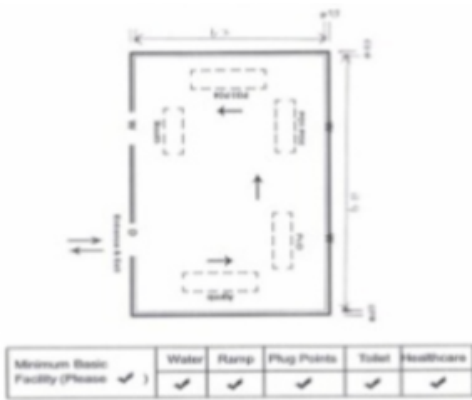

Google Map View

Polling Station Building Front View

Polling Station Front View

Cad View

Key MAP View

1 பெயர் : கணேசன் தந்தை பெயர்: முத்துசுரப்பன் வீட்டு எண் : 1 வயது : 68 பாலினம் : ஆண்	TYQ1498070 Photo is available	2 பெயர் : செல்வம் கணவர் பெயர்: முத்துசுரப்பன் வீட்டு எண் : 1 வயது : 63 பாலினம் : பெண்	TYQ1498088 Photo is available	3 பெயர் : கண்ணம்மாள் கணவர் பெயர்: அழகப்பன் வீட்டு எண் : 1 வயது : 56 பாலினம் : பெண்	TYQ1498096 Photo is available
4 பெயர் : சுதாகர் தந்தை பெயர்: திருப்பதி வீட்டு எண் : 1 வயது : 41 பாலினம் : ஆண்	TYQ0824243 Photo is available	5 பெயர் : பிரபாவதி கணவர் பெயர்: சிவசுமார் வீட்டு எண் : 1-21 வயது : 41 பாலினம் : பெண்	TYQ2338358 Photo is available	6 பெயர் : கோபிநாத் முருகேசன் தந்தை பெயர்: முருகேசன் வீட்டு எண் : 1/21 வயது : 22 பாலினம் : ஆண்	TYQ2695575 Photo is available
7 பெயர் : திவ்யா தந்தை பெயர்: மணிகண்டன் வீட்டு எண் : 1ஏ-3 வயது : 23 பாலினம் : பெண்	TYQ2596005 Photo is available	8 பெயர் : ராஜ் தந்தை பெயர்: பொன்னுசாமி வீட்டு எண் : 2 வயது : 61 பாலினம் : ஆண்	TYQ1498112 Photo is available	9 பெயர் : கணேசன் தந்தை பெயர்: முத்துசாமி வீட்டு எண் : 2-9A வயது : 43 பாலினம் : ஆண்	TYQ0445668 Photo is available
10 பெயர் : நல்லம்மாள் கணவர் பெயர்: ராஜி வீட்டு எண் : 3 வயது : 74 பாலினம் : பெண்	CKK2090421 Photo is available	11 பெயர் : சந்திரா கணவர் பெயர்: நடேசன் வீட்டு எண் : 3 வயது : 68 பாலினம் : பெண்	TYQ1498146 Photo is available	12 பெயர் : ரோஜாபுர் தந்தை பெயர்: மணிகண்டன் வீட்டு எண் : 3ஏ வயது : 21 பாலினம் : பெண்	TYQ2777753 Photo is available
13 பெயர் : அங்கம்மாள் கணவர் பெயர்: ராமசாமி வீட்டு எண் : 3E வயது : 61 பாலினம் : பெண்	TYQ1498153 Photo is available	14 பெயர் : சின்னப்பொன்னு கணவர் பெயர்: அங்கமுத்து வீட்டு எண் : 4 வயது : 70 பாலினம் : பெண்	TYQ1498179 Photo is available	15 பெயர் : பார்வதி கணவர் பெயர்: பெருமாள் வீட்டு எண் : 4 வயது : 61 பாலினம் : பெண்	TYQ0328989 Photo is available
16 பெயர் : மாணிக்கம் தந்தை பெயர்: ராமசாமி வீட்டு எண் : 4 வயது : 59 பாலினம் : ஆண்	CKK2091734 Photo is available	17 பெயர் : செல்வராணி கணவர் பெயர்: சுப்ரமணியன் வீட்டு எண் : 4 வயது : 58 பாலினம் : பெண்	DBW1814870 Photo is available	18 பெயர் : பெரியசாமி தந்தை பெயர்: அங்கமுத்து வீட்டு எண் : 4 வயது : 52 பாலினம் : ஆண்	TYQ1498187 Photo is available
19 பெயர் : சின்னப்பொன்னு கணவர் பெயர்: கண்ணன் வீட்டு எண் : 4 வயது : 52 பாலினம் : பெண்	CKK2089910 Photo is available	20 பெயர் : முருகன் தந்தை பெயர்: கிருஷ்ணன் வீட்டு எண் : 4 வயது : 52 பாலினம் : ஆண்	CKK2634954 Photo is available	21 பெயர் : இரவி தந்தை பெயர்: அங்கமுத்து வீட்டு எண் : 4 வயது : 50 பாலினம் : ஆண்	CKK2089605 Photo is available
22 பெயர் : நீலா கணவர் பெயர்: சின்னசாமி வீட்டு எண் : 4 வயது : 49 பாலினம் : பெண்	CKK2088375 Photo is available	23 பெயர் : ரமேஷ் தந்தை பெயர்: ரெங்கராஜ் வீட்டு எண் : 4 வயது : 43 பாலினம் : ஆண்	CKK2551752 Photo is available	24 பெயர் : தமிழ்ச் செல்வன் தந்தை பெயர்: பார்வதி வீட்டு எண் : 4 வயது : 37 பாலினம் : ஆண்	TYQ0329086 Photo is available
25 பெயர் : மணிகண்டன் தந்தை பெயர்: அங்கமுத்து வீட்டு எண் : 4 வயது : 34 பாலினம் : ஆண்	TYQ0328948 Photo is available	26 பெயர் : ஜெனித்தா தந்தை பெயர்: திருத்துவம் வீட்டு எண் : 4-8 வயது : 46 பாலினம் : பெண்	CKK2090504 Photo is available	27 பெயர் : சூரியா தந்தை பெயர்: பெரியசாமி வீட்டு எண் : 4-9ஏ வயது : 23 பாலினம் : ஆண்	TYQ2596922 Photo is available
28 பெயர் : முருகேசன் தந்தை பெயர்: குருசாமி வீட்டு எண் : 4-10 வயது : 45 பாலினம் : ஆண்	TYQ0592659 Photo is available	29 பெயர் : சுமதி தந்தை பெயர்: சரவணன் வீட்டு எண் : 4-10 வயது : 34 பாலினம் : பெண்	TYQ0328872 Photo is available	#2 30 பெயர் : திரவியம் தந்தை பெயர்: விசுவாசம் வீட்டு எண் : 4/11 வயது : 56 பாலினம் : ஆண்	CKK2763795 Photo is available