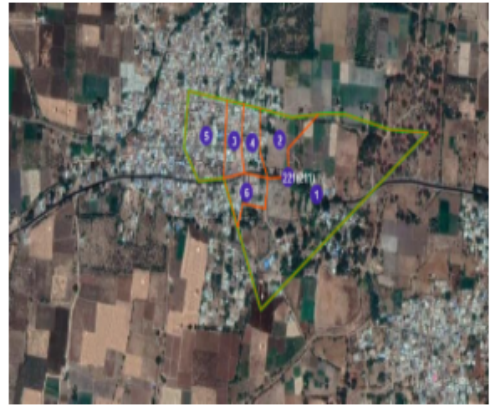

Google Map View