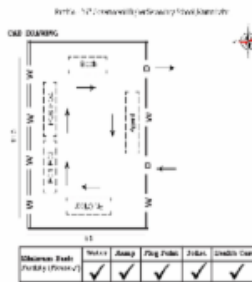

Google Map View

Polling Station Building Front View

Polling Station Front View

Cad View

Key MAP View

1 பெயர் : ராஜாமணி கணவர் பெயர்: ரெங்கசாமி வீட்டு எண் : 1 வயது : 68 பாலினம் : பெண் Photo is available	TYQ2669109	2 பெயர் : பாக்கியம் கணவர் பெயர்: இளஞ்செழியன் வீட்டு எண் : 1 வயது : 66 பாலினம் : பெண் Photo is available	TYQ1535251	3 பெயர் : கிருஷ்ணவேணி கணவர் பெயர்: திருநாவுக்கரசு வீட்டு எண் : 1 வயது : 53 பாலினம் : பெண் Photo is available	TYQ2386563
4 பெயர் : சிவகுமார் தந்தை பெயர்: ரெங்கசாமி வீட்டு எண் : 1 வயது : 52 பாலினம் : ஆண் Photo is available	TYQ2669083	5 பெயர் : பிரபுதாஸ் தந்தை பெயர்: இளஞ்செழியன் வீட்டு எண் : 1 வயது : 50 பாலினம் : ஆண் Photo is available	TYQ1535269	6 பெயர் : பஞ்சலட்சுமி ரா கணவர் பெயர்: ராஜேந்திரன் வீட்டு எண் : 1 வயது : 48 பாலினம் : பெண் Photo is available	CKK2772226
7 பெயர் : சுந்தரம் தந்தை பெயர்: தர்மு வீட்டு எண் : 1 வயது : 31 பாலினம் : ஆண் Photo is available	TYQ0981399	8 பெயர் : காவியா கணவர் பெயர்: பிரசாந்த் வீட்டு எண் : 1 வயது : 28 பாலினம் : பெண் Photo is available	TYQ2386480	9 பெயர் : பாலாஜி தந்தை பெயர்: கண்ணன் வீட்டு எண் : 1-1 வயது : 50 பாலினம் : ஆண் Photo is available	TYQ1535285
10 பெயர் : அப்பாவு தந்தை பெயர்: மருதநாயகம்பிள்ளை வீட்டு எண் : 1A வயது : 79 பாலினம் : ஆண் Photo is available	CKK2091346	11 பெயர் : சரண்யா கணவர் பெயர்: பிரபுதாஸ் வீட்டு எண் : 1A வயது : 37 பாலினம் : பெண் Photo is available	TYQ1119031	12 பெயர் : சுமித்ரா தந்தை பெயர்: ராஜேந்திரன் வீட்டு எண் : 1A வயது : 28 பாலினம் : பெண் Photo is available	TYQ1119023
13 பெயர் : சூசையம்மாள் கணவர் பெயர்: சூசை வீட்டு எண் : 2 வயது : 73 பாலினம் : பெண் Photo is available	TYQ0592675	14 பெயர் : அஞ்சலதேவி தந்தை பெயர்: ராமலிங்கம் வீட்டு எண் : 2 வயது : 66 பாலினம் : பெண் Photo is available	TYQ1535293	15 பெயர் : கமலா கணவர் பெயர்: நல்லுசாமி வீட்டு எண் : 2 வயது : 61 பாலினம் : பெண் Photo is available	TYQ1535319
16 பெயர் : சாந்தி கணவர் பெயர்: மருதை வீட்டு எண் : 2 வயது : 58 பாலினம் : பெண் Photo is available	TYQ1535335	17 பெயர் : அனுராதா கணவர் பெயர்: சரவணன் வீட்டு எண் : 2 வயது : 44 பாலினம் : பெண் Photo is available	CKK2090280	18 பெயர் : ஜீவா கணவர் பெயர்: ராஜகோபால் வீட்டு எண் : 2/2 வயது : 47 பாலினம் : பெண் Photo is available	CKK2551976
S 19 பெயர் : சிவகாமி கணவர் பெயர்: பெரியசாமி வீட்டு எண் : 2-8 வயது : 76 பாலினம் : பெண் DELETED Photo is available	TYQ0824144	20 பெயர் : ஆகாஷ் தந்தை பெயர்: ராஜகோபால் வீட்டு எண் : 2ஏ வயது : 22 பாலினம் : ஆண் Photo is available	TYQ2732816	21 பெயர் : சந்தியா தாயின் பெயர்: சரஸ்வதி வீட்டு எண் : 2-A1 வயது : 27 பாலினம் : பெண் Photo is available	TYQ1282870
22 பெயர் : பெரியசாமி தந்தை பெயர்: தம்புரான் வீட்டு எண் : 2E வயது : 51 பாலினம் : ஆண் Photo is available	TYQ1535350	23 பெயர் : மருதாம்பாள் கணவர் பெயர்: கோபால் வீட்டு எண் : 3 வயது : 78 பாலினம் : பெண் Photo is available	CKK2090942	24 பெயர் : செல்லம்மாள் கணவர் பெயர்: பச்சமுத்து வீட்டு எண் : 3 வயது : 67 பாலினம் : பெண் Photo is available	TYQ0445502
25 பெயர் : ஜான்சிராணி கணவர் பெயர்: செல்வராஜ் வீட்டு எண் : 3 வயது : 45 பாலினம் : பெண் Photo is available	CKK2089753	S 26 பெயர் : இளங்குமரன் தந்தை பெயர்: லட்சுமணன் வீட்டு எண் : 3 வயது : 40 பாலினம் : ஆண் DELETED Photo is available	TYQ0981423	S 27 பெயர் : லாவண்யா கணவர் பெயர்: இளங்குமரன் வீட்டு எண் : 3 வயது : 40 பாலினம் : பெண் DELETED Photo is available	TYQ0981431
28 பெயர் : மணி தந்தை பெயர்: மும்மாச்சி வீட்டு எண் : 3/1 வயது : 65 பாலினம் : ஆண் Photo is available	CKK1361740	29 பெயர் : ராஜா தந்தை பெயர்: மணி வீட்டு எண் : 3/1 வயது : 36 பாலினம் : ஆண் Photo is available	TYQ0592824	30 பெயர் : பால்கர் தந்தை பெயர்: நாக்கப்பன் வீட்டு எண் : 3-15 வயது : 51 பாலினம் : ஆண் Photo is available	TYQ2386183