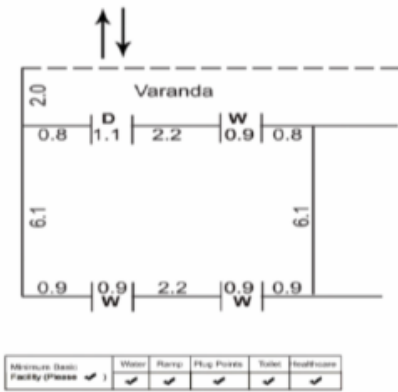

வாக்காளர் பதிவு அலுவலரின்  
கையொப்பம்

Nazri Naksha

Google Map View

Polling Station Building Front View

Polling Station Front View

Cad View

Key MAP View

|  |            |  |            |   |            |
|--|------------|--|------------|---|------------|
| 1<br>பெயர் : மாணிக்கம்மாள்<br>கணவர் பெயர்: மருதை<br>வீட்டு எண் : 1<br>வயது : 76 பாலினம் : பெண்<br>Photo is available         | TYQ0825992 | 2<br>பெயர் : ராமேஸ்வரி<br>கணவர் பெயர்: முத்துசாமி<br>வீட்டு எண் : 1<br>வயது : 66 பாலினம் : பெண்<br>Photo is available  | TYQ1538933 | 3<br>பெயர் : பச்சமுத்து<br>தந்தை பெயர்: கோபால்<br>வீட்டு எண் : 1<br>வயது : 52 பாலினம் : ஆண்<br>Photo is available           | TYQ0825752 |
| 4<br>பெயர் : ரா நீலா<br>கணவர் பெயர்: ராஜேந்திரன்<br>வீட்டு எண் : 1<br>வயது : 51 பாலினம் : பெண்<br>Photo is available         | TYQ2840924 | 5<br>பெயர் : ரெங்கராஜ்<br>தந்தை பெயர்: பெருமாள்<br>வீட்டு எண் : 1<br>வயது : 50 பாலினம் : ஆண்<br>Photo is available     | TYQ1172162 | 6<br>பெயர் : பௌனம்பாள்<br>கணவர் பெயர்: ரெங்கர்<br>வீட்டு எண் : 1<br>வயது : 47 பாலினம் : பெண்<br>Photo is available          | TYQ0914788 |
| 7<br>பெயர் : பாஸ்கரன்<br>தந்தை பெயர்: முத்துசாமி<br>வீட்டு எண் : 1<br>வயது : 44 பாலினம் : ஆண்<br>Photo is available          | CKK2097962 | 8<br>பெயர் : தமிழரசி<br>கணவர் பெயர்: வெங்கடேசன்<br>வீட்டு எண் : 1<br>வயது : 39 பாலினம் : பெண்<br>Photo is available    | TYQ1208818 | 9<br>பெயர் : ராதா<br>கணவர் பெயர்: பாஸ்கர்<br>வீட்டு எண் : 1<br>வயது : 37 பாலினம் : பெண்<br>Photo is available               | TYQ0826016 |
| 10<br>பெயர் : மகேஸ்வரி<br>தந்தை பெயர்: சங்கர்<br>வீட்டு எண் : 1<br>வயது : 32 பாலினம் : பெண்<br>Photo is available            | TYQ1172071 | 11<br>பெயர் : சிந்து<br>தந்தை பெயர்: மணிகண்டன்<br>வீட்டு எண் : 1<br>வயது : 31 பாலினம் : பெண்<br>Photo is available     | TYQ0825901 | 12<br>பெயர் : சின்ராசு<br>தந்தை பெயர்: ராஜேந்திரன்<br>வீட்டு எண் : 1<br>வயது : 31 பாலினம் : ஆண்<br>Photo is available       | TYQ0825828 |
| 13<br>பெயர் : ஆனந்த்<br>தந்தை பெயர்: அழகேசன்<br>வீட்டு எண் : 1<br>வயது : 29 பாலினம் : ஆண்<br>Photo is available              | TYQ1172063 | 14<br>பெயர் : சிந்துஜா<br>தந்தை பெயர்: ராஜேந்திரன்<br>வீட்டு எண் : 1<br>வயது : 28 பாலினம் : பெண்<br>Photo is available | TYQ1172121 | 15<br>பெயர் : ரஞ்சிதா<br>தந்தை பெயர்: ராமசாமி<br>வீட்டு எண் : 1<br>வயது : 27 பாலினம் : பெண்<br>Photo is available           | TYQ1372705 |
| S 16<br>பெயர் : ஜினயகுலமேற்<br>கணவர் பெயர்: சாமிநாதன்<br>வீட்டு எண் : 1/43<br>வயது : 63 பாலினம் : பெண்<br>Photo is available | TYQ1316165 | 17<br>பெயர் : கஸ்தூரி<br>கணவர் பெயர்: ராமசாமி<br>வீட்டு எண் : 2<br>வயது : 76 பாலினம் : பெண்<br>Photo is available      | CKK2099281 | 18<br>பெயர் : ரா சிவராமன்<br>தந்தை பெயர்: ரா ராமசாமி<br>வீட்டு எண் : 2<br>வயது : 56 பாலினம் : ஆண்<br>Photo is available     | TYQ2913242 |
| 19<br>பெயர் : சி சுஜாதா<br>கணவர் பெயர்: சிவராமன்<br>வீட்டு எண் : 2<br>வயது : 50 பாலினம் : பெண்<br>Photo is available         | CKK2097319 | 20<br>பெயர் : சிலம்பரசன்<br>தந்தை பெயர்: துரைசாமி<br>வீட்டு எண் : 02<br>வயது : 27 பாலினம் : ஆண்<br>Photo is available  | TYQ2640498 | 21<br>பெயர் : கல்யாணி<br>கணவர் பெயர்: சிலம்பரசன்<br>வீட்டு எண் : 02<br>வயது : 26 பாலினம் : பெண்<br>Photo is available       | TYQ2640464 |
| 22<br>பெயர் : பரமேஸ்வரி<br>கணவர் பெயர்: பாலுசாமி<br>வீட்டு எண் : 2-2<br>வயது : 48 பாலினம் : பெண்<br>Photo is available       | TYQ1242106 | 23<br>பெயர் : கஸ்தூரி<br>தந்தை பெயர்: பாலுசாமி<br>வீட்டு எண் : 2-2<br>வயது : 29 பாலினம் : பெண்<br>Photo is available   | TYQ1242114 | 24<br>பெயர் : வேம்பு<br>கணவர் பெயர்: பாலகிருஷ்ணன்<br>வீட்டு எண் : 4<br>வயது : 49 பாலினம் : பெண்<br>Photo is available       | CKK2098879 |
| 25<br>பெயர் : கீதா<br>கணவர் பெயர்: பாஸ்கரன்<br>வீட்டு எண் : 4<br>வயது : 40 பாலினம் : பெண்<br>Photo is available              | CKK2097954 | 26<br>பெயர் : சுபாஷினி<br>தந்தை பெயர்: ரெங்கநாதன்<br>வீட்டு எண் : 4<br>வயது : 27 பாலினம் : பெண்<br>Photo is available  | TYQ1242205 | 27<br>பெயர் : பா செல்வபுரீ<br>தந்தை பெயர்: பாஸ்கரன்<br>வீட்டு எண் : 4/120<br>வயது : 21 பாலினம் : பெண்<br>Photo is available | TYQ2804177 |
| 28<br>பெயர் : தேன்மொழி<br>கணவர் பெயர்: ராஜேந்திரன்<br>வீட்டு எண் : 5<br>வயது : 32 பாலினம் : பெண்<br>Photo is available       | TYQ0981779 | 29<br>பெயர் : பிச்சையிள்ளை<br>தந்தை பெயர்: பெருமாள்<br>வீட்டு எண் : 6<br>வயது : 81 பாலினம் : ஆண்<br>Photo is available | TYQ1538982 | 30<br>பெயர் : செல்லம்மாள்<br>கணவர் பெயர்: பிச்சையிள்ளை<br>வீட்டு எண் : 6<br>வயது : 71 பாலினம் : பெண்<br>Photo is available  | TYQ1538990 |