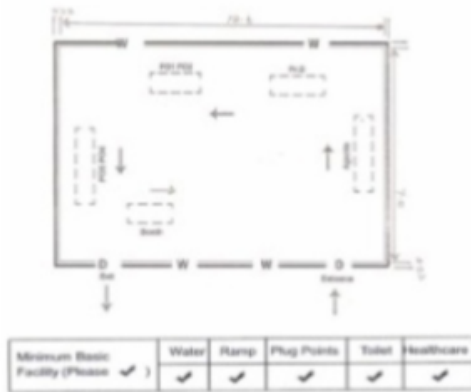

Google Map View

Polling Station Building Front View

Polling Station Front View

Cad View

Key MAP View

1	TYQ2737526	பெயர் : ரெங்கசாமி தந்தை பெயர் : மாருதமுத்து வீட்டு எண் : 000 வயது : 72 பாலினம் : ஆண்	Photo is available	2	TYQ2737625	பெயர் : தெய்வானை ரெங்கசாமி கணவர் பெயர் : கணவர் வீட்டு எண் : 0000 வயது : 71 பாலினம் : பெண்	Photo is available	3	TYQ1208941	பெயர் : சாரதா கணவர் பெயர் : ஆறுமுகம் வீட்டு எண் : 1 வயது : 36 பாலினம் : பெண்	Photo is available
4	TYQ1208958	பெயர் : சத்தியா தந்தை பெயர் : முத்துசாமி வீட்டு எண் : 1 வயது : 34 பாலினம் : பெண்	Photo is available	5	TYQ0826743	பெயர் : சரண்யா கணவர் பெயர் : துரை வீட்டு எண் : 1 வயது : 33 பாலினம் : பெண்	Photo is available	6	TYQ1375120	பெயர் : மதுபாலன் தந்தை பெயர் : சுரேஷ்குமார் வீட்டு எண் : 1 வயது : 27 பாலினம் : ஆண்	Photo is available
7	TYQ2511434	பெயர் : லோகேஷ்வரன் தந்தை பெயர் : கருப்பையா வீட்டு எண் : 1 வயது : 24 பாலினம் : ஆண்	Photo is available	8	TYQ2601730	பெயர் : அருண் தந்தை பெயர் : செல்வராஜ் வீட்டு எண் : 1 வயது : 23 பாலினம் : ஆண்	Photo is available	9	TYQ2957082	பெயர் : விஜயலக்ஷ்மி தந்தை பெயர் : முருகேசன் வீட்டு எண் : 1 வயது : 19 பாலினம் : பெண்	Photo is available
10	TYQ1735703	பெயர் : அன்னக்கிளி கணவர் பெயர் : மெய்யப்பன் வீட்டு எண் : 1E வயது : 77 பாலினம் : பெண்	Photo is available	11	CKK1352681	பெயர் : பூமணி கணவர் பெயர் : சோலைமுத்து வீட்டு எண் : 1E வயது : 63 பாலினம் : பெண்	Photo is available	12	CKK2017457	பெயர் : ரெங்கநாதன் தந்தை பெயர் : நாராயணசாமி வீட்டு எண் : 2D வயது : 60 பாலினம் : ஆண்	Photo is available
13	CKK2699031	பெயர் : இந்திராகாந்தி கணவர் பெயர் : ரெங்கநாதன் வீட்டு எண் : 2D வயது : 58 பாலினம் : பெண்	Photo is available	14	TYQ0981993	பெயர் : கார்த்திகேயன் தந்தை பெயர் : பரமசிவம் வீட்டு எண் : 3/177 வயது : 29 பாலினம் : ஆண்	Photo is available	15	TYQ1735729	பெயர் : சேகர் தந்தை பெயர் : கந்தவேல் வீட்டு எண் : 4 வயது : 58 பாலினம் : ஆண்	Photo is available
16	TYQ1735737	பெயர் : இந்திராதேவி கணவர் பெயர் : சேகர் வீட்டு எண் : 4 வயது : 48 பாலினம் : பெண்	Photo is available	17	TYQ2812188	பெயர் : எழில் கணவர் பெயர் : சுரேஷ்குமார் வீட்டு எண் : 4 வயது : 46 பாலினம் : பெண்	Photo is available	18	TYQ0981985	பெயர் : அருணாசலம் தந்தை பெயர் : அண்ணாமலை வீட்டு எண் : 4-9 வயது : 76 பாலினம் : ஆண்	Photo is available
19	TYQ2710796	பெயர் : பூவிழி தந்தை பெயர் : சிவகுமார் வீட்டு எண் : 4/12 வயது : 22 பாலினம் : பெண்	Photo is available	20	TYQ2987196	பெயர் : வேணிஷா க தந்தை பெயர் : கண்ணன் செ வீட்டு எண் : 4ஏ வயது : 19 பாலினம் : பெண்	Photo is available	21	TYQ1405463	பெயர் : சித்ரா கணவர் பெயர் : கௌதமன் வீட்டு எண் : 4பி வயது : 38 பாலினம் : பெண்	Photo is available
22	TYQ1735745	பெயர் : ஜோதி கணவர் பெயர் : பெருமாள் வீட்டு எண் : 5 வயது : 68 பாலினம் : பெண்	Photo is available	23	TYQ1735752	பெயர் : துரைராஜ் தாயின் பெயர் : ஜோதி வீட்டு எண் : 5 வயது : 44 பாலினம் : ஆண்	Photo is available	24	TYQ2602076	பெயர் : இனியவன் தந்தை பெயர் : விஜயகுமாரன் வீட்டு எண் : 5ஏ வயது : 23 பாலினம் : ஆண்	Photo is available
25	TYQ1045673	பெயர் : ரமேஷ் தந்தை பெயர் : கண்ணன் வீட்டு எண் : 5d வயது : 31 பாலினம் : ஆண்	Photo is available	26	TYQ1735760	பெயர் : மருதாயி ராம் கணவர் பெயர் : ராமு வீட்டு எண் : 6 வயது : 78 பாலினம் : பெண்	Photo is available	27	TYQ1735778	பெயர் : அசோக்குமார் தந்தை பெயர் : ராமு வீட்டு எண் : 6 வயது : 57 பாலினம் : ஆண்	Photo is available
28	TYQ1735786	பெயர் : செல்வராணி கணவர் பெயர் : அசோக்குமார் வீட்டு எண் : 6 வயது : 51 பாலினம் : பெண்	Photo is available	29	TYQ2710721	பெயர் : அரவிந்த் தந்தை பெயர் : அக்னிதேவன் வீட்டு எண் : 06 வயது : 22 பாலினம் : ஆண்	Photo is available	30	TYQ0330258	பெயர் : கணேசன் தாயின் பெயர் : மாரியாயி வீட்டு எண் : 7 வயது : 42 பாலினம் : ஆண்	Photo is available