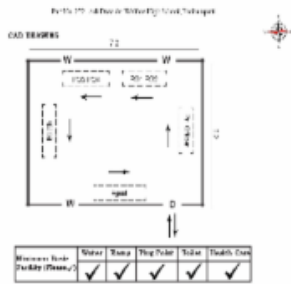

Google Map View

Polling Station Building Front View

Polling Station Front View

Cad View

Key MAP View

1	TYQ2519734	பெயர் : ஜீவா கணவர் பெயர் : செல்வராஜ் வீட்டு எண் : 0 வயது : 25 பாலினம் : பெண்	Photo is available	2	TYQ2995934	பெயர் : சு சக்தி ஸ்ரீ தந்தை பெயர் : சுரேஷ் குமார் வீட்டு எண் : 0 வயது : 21 பாலினம் : பெண்	Photo is available	3	TYQ2995967	பெயர் : நித்ய ஸ்ரீ சு தந்தை பெயர் : சுரேஷ் குமார் வீட்டு எண் : 0 வயது : 19 பாலினம் : பெண்	Photo is available
4	TYQ1121029	பெயர் : சொக்கலிங்கம் தந்தை பெயர் : குஞ்சு ஆசாரி வீட்டு எண் : 1 வயது : 52 பாலினம் : ஆண்	Photo is available	5	TYQ0982165	பெயர் : முத்துக்குமார் தந்தை பெயர் : குணசேகர் வீட்டு எண் : 1 வயது : 35 பாலினம் : ஆண்	Photo is available	6	TYQ0982553	பெயர் : சு பழனி தந்தை பெயர் : சுக்கிரன் வீட்டு எண் : 1 வயது : 32 பாலினம் : ஆண்	Photo is available
7	TYQ0827030	பெயர் : மீனா கணவர் பெயர் : கோவிந்தராஜ் வீட்டு எண் : 1 வயது : 30 பாலினம் : பெண்	Photo is available	8	TYQ1121136	பெயர் : ரஞ்சித் தந்தை பெயர் : ராஜா வீட்டு எண் : 1 வயது : 28 பாலினம் : ஆண்	Photo is available	9	TYQ2900801	பெயர் : ராம்பிரகாஷ் தந்தை பெயர் : சரவணன் வீட்டு எண் : 01 வயது : 21 பாலினம் : ஆண்	Photo is available
10	TYQ2912749	பெயர் : லட்சுமீ கணவர் பெயர் : சரவணராஜ் வீட்டு எண் : 1 வயது : 21 பாலினம் : பெண்	Photo is available	11	TYQ1746544	பெயர் : நல்லம்மாள் கணவர் பெயர் : நல்லுசாமி வீட்டு எண் : 2 வயது : 65 பாலினம் : பெண்	Photo is available	12	TYQ0982157	பெயர் : கோகுல்நாத் தந்தை பெயர் : சண்முகராஜ் வீட்டு எண் : 2-62A வயது : 29 பாலினம் : ஆண்	Photo is available
13	TYQ2946507	பெயர் : நதியா ர கணவர் பெயர் : ரமேஷ் வீட்டு எண் : 3 வயது : 19 பாலினம் : பெண்	Photo is available	14	CKK2882645	பெயர் : சரோஜா கணவர் பெயர் : ஆதிமுலநாயுடு வீட்டு எண் : 4 வயது : 71 பாலினம் : பெண்	Photo is available	15	CKK2885770	பெயர் : ஜெயலட்சுமி கணவர் பெயர் : கணேசன் வீட்டு எண் : 4 வயது : 61 பாலினம் : பெண்	Photo is available
16	CKK2885796	பெயர் : கணேசன் தந்தை பெயர் : நடேசன் வீட்டு எண் : 4 வயது : 61 பாலினம் : ஆண்	Photo is available	17	CKK2882694	பெயர் : வெள்ளையம்மாள் கணவர் பெயர் : குணசேகரன் வீட்டு எண் : 4 வயது : 57 பாலினம் : பெண்	Photo is available	18	CKK1512805	பெயர் : சின்னகண்ணு கணவர் பெயர் : கோவிந்தராசு வீட்டு எண் : 4 வயது : 55 பாலினம் : பெண்	Photo is available
19	CKK1512813	பெயர் : கோவிந்தராசு ரா தந்தை பெயர் : ராமன் வீட்டு எண் : 4 வயது : 55 பாலினம் : ஆண்	Photo is available	20	CKK2885754	பெயர் : முத்துக்கண்ணு கணவர் பெயர் : மதியழகன் வீட்டு எண் : 4 வயது : 53 பாலினம் : பெண்	Photo is available	21	CKK2882660	பெயர் : ராமு தந்தை பெயர் : ஆதிமுலநாயுடு வீட்டு எண் : 4 வயது : 47 பாலினம் : ஆண்	Photo is available
22	CKK2783918	பெயர் : செல்வமணி கணவர் பெயர் : நல்லப்பன் வீட்டு எண் : 4 வயது : 44 பாலினம் : பெண்	Photo is available	23	CKK2882637	பெயர் : அருணாசலம் தந்தை பெயர் : அண்ணாமலை வீட்டு எண் : 4 வயது : 41 பாலினம் : ஆண்	Photo is available	24	CKK2882686	பெயர் : வனிதா கணவர் பெயர் : பழனிமுருகன் வீட்டு எண் : 4 வயது : 41 பாலினம் : பெண்	Photo is available
25	CKK2885788	பெயர் : கோவிந்தராஜ் தந்தை பெயர் : அனுமந்தசெட்டி வீட்டு எண் : 4 வயது : 40 பாலினம் : ஆண்	Photo is available	26	CKK2882678	பெயர் : ரசிகலா கணவர் பெயர் : ராஜா வீட்டு எண் : 4 வயது : 40 பாலினம் : பெண்	Photo is available	27	CKK2882652	பெயர் : ரமேஷ் தந்தை பெயர் : ஆதிமுலநாயகி வீட்டு எண் : 4 வயது : 38 பாலினம் : ஆண்	Photo is available
28	TYQ0827022	பெயர் : கீர்த்தனா தந்தை பெயர் : அன்புசெல்வன் வீட்டு எண் : 4 வயது : 30 பாலினம் : பெண்	Photo is available	29	TYQ0827386	பெயர் : பலராமன் தந்தை பெயர் : பெருமாள் வீட்டு எண் : 4-193 வயது : 30 பாலினம் : ஆண்	Photo is available	30	TYQ2495596	பெயர் : ஜெகதீசன் தந்தை பெயர் : மருதை வீட்டு எண் : 4-289 வயது : 25 பாலினம் : ஆண்	Photo is available