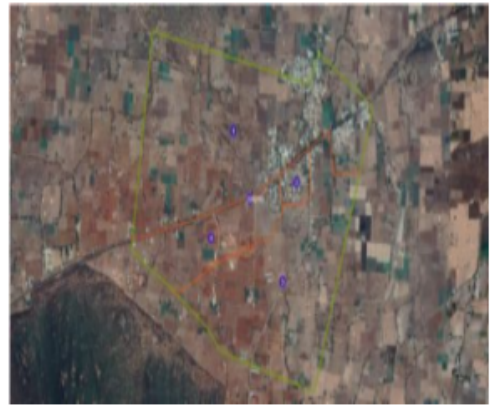

Google Map View