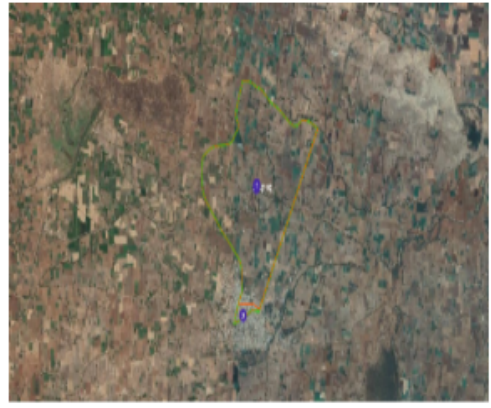

3. வாக்குச் சாவடியின் விவரங்கள்

<p>வாக்குச் சாவடியின் எண் மற்றும் பெயர் :</p> <p>274 - அரசு உயர்நிலைப்பள்ளி, வடக்கு தெற்கு மெத்தை கட்டிடம், கிழக்கு புறம், மேற்கு பார்த்தது, இலாடபுரம்</p> <p>வாக்குச் சாவடியின் முகவரி :</p> <p>அரசு உயர்நிலைப்பள்ளி, வடக்கு தெற்கு மெத்தை கட்டிடம், கிழக்கு புறம், மேற்கு பார்த்தது, இலாடபுரம்</p>	<p>வாக்குச் சாவடியின் வகைப்பாடு (ஆண்/பெண்/பொது)</p> <p>துணை வாக்குச் சாவடிகளின் எண்ணிக்கை :</p>	<p>பொது</p> <p style="font-size: 24px;">0</p>
--	---	--

Google Map View

Polling Station Building Front View

Polling Station Front View

Cad View

Key MAP View

சட்டமன்றத் தொகுதியின் எண் மற்றும் பெயர் : 147-பெரும்பலூர் பிரிவு எண் மற்றும் பெயர் 1-லாட்புரம் (கி) (வ.கி.) லாட்புரம் (ஊ), சிவன்கோவில் தெரு வார்டு 1