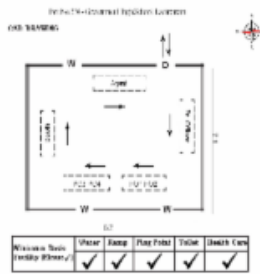

Google Map View

Polling Station Building Front View

Polling Station Front View

Cad View

Key MAP View

1 பெயர் : அறிவுழகன் தந்தை பெயர்: வீரப்பிள்ளை வீட்டு எண் : 1 வயது : 55 பாலினம் : ஆண்	TYQ0916189	Photo is available	2 பெயர் : பழனியம்மாள் கணவர் பெயர்: பன்னீர் வீட்டு எண் : 1 வயது : 50 பாலினம் : பெண்	TYQ0594580	Photo is available	3 பெயர் : ராமர் தந்தை பெயர்: மருதை வீட்டு எண் : 1 வயது : 49 பாலினம் : ஆண்	TYQ1172832	Photo is available
4 பெயர் : சுசீலா கணவர் பெயர்: ராஜா வீட்டு எண் : 1 வயது : 36 பாலினம் : பெண்	TYQ0594879	Photo is available	5 பெயர் : ராமசாமி தந்தை பெயர்: மணி வீட்டு எண் : 1 வயது : 31 பாலினம் : ஆண்	TYQ0828368	Photo is available	6 பெயர் : மணிகண்டன் தந்தை பெயர்: மோகன் வீட்டு எண் : 1 வயது : 30 பாலினம் : ஆண்	TYQ0916031	Photo is available
7 பெயர் : வினோதகுமார் தந்தை பெயர்: தனசேகர் வீட்டு எண் : 1-156 வயது : 29 பாலினம் : ஆண்	TYQ0982975	Photo is available	8 பெயர் : ராஜா தந்தை பெயர்: ராமசாமி வீட்டு எண் : 1/250 வயது : 38 பாலினம் : ஆண்	TYQ0676205	Photo is available	9 பெயர் : கற்பகம் கணவர் பெயர்: ராஜா வீட்டு எண் : 1/250 வயது : 30 பாலினம் : பெண்	TYQ1153709	Photo is available
10 பெயர் : தவமணி கணவர் பெயர்: ராஜீ வீட்டு எண் : 2 வயது : 53 பாலினம் : பெண்	TYQ1046655	Photo is available	11 பெயர் : அருள்பாண்டியன் தந்தை பெயர்: ஜெகநாதன் வீட்டு எண் : 2 வயது : 30 பாலினம் : ஆண்	TYQ1172840	Photo is available	12 பெயர் : வேலுசாமி தந்தை பெயர்: அய்யாக்கண்ணு வீட்டு எண் : 2-2 வயது : 50 பாலினம் : ஆண்	TYQ1396084	Photo is available
13 பெயர் : சாந்தி கணவர் பெயர்: வேலுசாமி வீட்டு எண் : 2-2 வயது : 48 பாலினம் : பெண்	TYQ1396092	Photo is available	14 பெயர் : அம்மாசி தந்தை பெயர்: பழனியாண்டி வீட்டு எண் : 2-2A வயது : 44 பாலினம் : ஆண்	TYQ0594531	Photo is available	15 பெயர் : தனபால் தந்தை பெயர்: சண்முகம் வீட்டு எண் : 2-2e வயது : 29 பாலினம் : ஆண்	TYQ0983080	Photo is available
S 16 பெயர் : பூங்கொடி தந்தை பெயர்: ஜெழிருகன் வீட்டு எண் : 2-07 வயது : 32 பாலினம் : பெண்	TYQ1396076	Photo is available	17 பெயர் : ரத்தினகுமார் தந்தை பெயர்: குருமாணிக்கம் வீட்டு எண் : 2-8D1 வயது : 51 பாலினம் : ஆண்	TYQ0728576	Photo is available	18 பெயர் : ஆனந்தாயி கணவர் பெயர்: பரமசிவம் வீட்டு எண் : 2-8G வயது : 52 பாலினம் : பெண்	TYQ0331637	Photo is available
19 பெயர் : ரத்தினம் கணவர் பெயர்: மாணிக்கம் வீட்டு எண் : 2-8J3 வயது : 63 பாலினம் : பெண்	TYQ0983262	Photo is available	20 பெயர் : சரவணன் தந்தை பெயர்: மாணிக்கம் வீட்டு எண் : 2-8J3 வயது : 44 பாலினம் : ஆண்	TYQ0983221	Photo is available	21 பெயர் : ரஞ்சிதா கணவர் பெயர்: செல்வம் வீட்டு எண் : 2/9ஐ வயது : 30 பாலினம் : பெண்	TYQ2870566	Photo is available
22 பெயர் : கிருஷ்ணசாமி தந்தை பெயர்: கந்தசாமி வீட்டு எண் : 2-14B வயது : 43 பாலினம் : ஆண்	TYQ0447482	Photo is available	23 பெயர் : இளங்கோ தந்தை பெயர்: பழனி வீட்டு எண் : 2-15C வயது : 46 பாலினம் : ஆண்	TYQ0594648	Photo is available	24 பெயர் : ராகவதனி கணவர் பெயர்: இளங்கோ வீட்டு எண் : 2-15C வயது : 39 பாலினம் : பெண்	TYQ0594630	Photo is available
25 பெயர் : பவித்ரா தந்தை பெயர்: கிருஷ்ணன் வீட்டு எண் : 2-17 வயது : 27 பாலினம் : பெண்	TYQ1331248	Photo is available	26 பெயர் : கனகராஜ் தந்தை பெயர்: விஜயன் வீட்டு எண் : 2/19 வயது : 44 பாலினம் : ஆண்	CKK2751402	Photo is available	27 பெயர் : சித்ரா கணவர் பெயர்: முருகேசன் வீட்டு எண் : 2-19 வயது : 40 பாலினம் : பெண்	TYQ0447425	Photo is available
28 பெயர் : சங்கீதா கணவர் பெயர்: ரமேஷ் வீட்டு எண் : 2-20 வயது : 39 பாலினம் : பெண்	TYQ0728998	Photo is available	29 பெயர் : சரோஜினி கணவர் பெயர்: சுரேஷ் வீட்டு எண் : 2/20 வயது : 23 பாலினம் : பெண்	TYQ2745669	Photo is available	30 பெயர் : ஜெயச்சந்திரன் தந்தை பெயர்: பிச்சைரத்தினம் வீட்டு எண் : 2-21B வயது : 56 பாலினம் : ஆண்	TYQ0828558	Photo is available