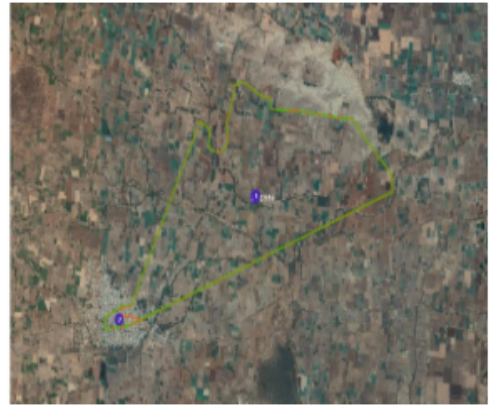

Google Map View