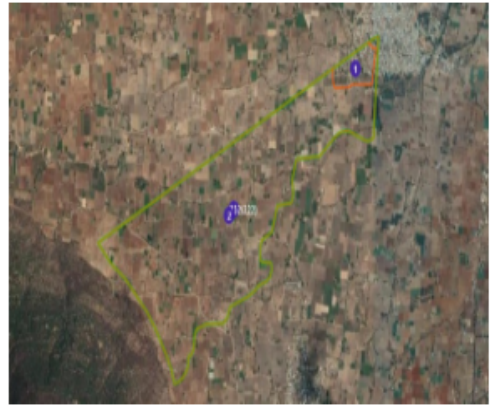

Google Map View