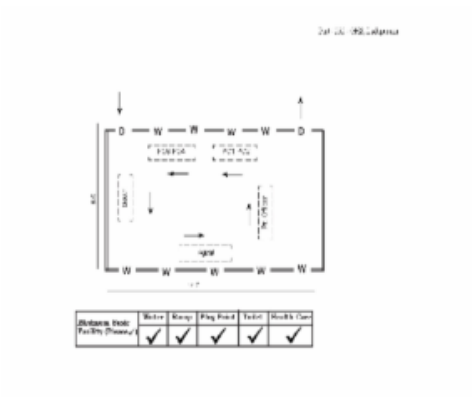

Google Map View

Polling Station Building Front View

Polling Station Front View

Cad View

Key MAP View

1 பெயர் : செல்வகுமார் தந்தை பெயர் : சீனிவாசன் வீட்டு எண் : 1 வயது : 47 பாலினம் : ஆண்	CKK2134682 Photo is available	2 பெயர் : வள்ளியம்மை கணவர் பெயர் : செல்வகுமார் வீட்டு எண் : 1 வயது : 43 பாலினம் : பெண்	CKK2134690 Photo is available	3 பெயர் : பார்பாத்தி கணவர் பெயர் : விஜயகுமார் வீட்டு எண் : 1 வயது : 25 பாலினம் : பெண்	TYQ1449750 Photo is available
4 பெயர் : அழகேசன் தந்தை பெயர் : கலியபெருமாள் வீட்டு எண் : 1 வயது : 25 பாலினம் : ஆண்	TYQ2989986 Photo is available	S 5 பெயர் : சுவதினி தாயின் பெயர் : மேகலா வீட்டு எண் : 1/128 வயது : 18 பாலினம் : பெண்	TYQ3000528 Photo is available	6 பெயர் : கண்மணி தந்தை பெயர் : ரவி வீட்டு எண் : 1-160B வயது : 28 பாலினம் : பெண்	TYQ1122795 Photo is available
7 பெயர் : ஜெயா கணவர் பெயர் : சுந்தர்ராஜ் வீட்டு எண் : 2/14 வயது : 49 பாலினம் : பெண்	TYQ2496313 Photo is available	8 பெயர் : நந்தகிஷோர் தந்தை பெயர் : மனோகரன் வீட்டு எண் : 2/45 வயது : 20 பாலினம் : ஆண்	TYQ2905917 Photo is available	S 9 பெயர் : ராமராஜ் தந்தை பெயர் : சேகர் வீட்டு எண் : 2/49 வயது : 24 பாலினம் : ஆண்	TYQ2496032 Photo is available
10 பெயர் : விக்கேஷ் தந்தை பெயர் : மதியழகன் வீட்டு எண் : 2-150B வயது : 35 பாலினம் : ஆண்	TYQ0220079 Photo is available	11 பெயர் : புவனேஸ்வரி கணவர் பெயர் : முரளி வீட்டு எண் : 3/69 வயது : 26 பாலினம் : பெண்	TYQ2874113 Photo is available	12 பெயர் : நிஷா தாயின் பெயர் : தங்கமணி வீட்டு எண் : 3-145 வயது : 24 பாலினம் : பெண்	TYQ2612158 Photo is available
13 பெயர் : முரளி தந்தை பெயர் : மருதை வீட்டு எண் : 3-362 வயது : 34 பாலினம் : ஆண்	TYQ0596205 Photo is available	14 பெயர் : சம்பூர்ணம் கணவர் பெயர் : மதியழகன் வீட்டு எண் : 3E வயது : 54 பாலினம் : பெண்	TYQ1544055 Photo is available	15 பெயர் : ராஜா தந்தை பெயர் : ராஜ் வீட்டு எண் : 4 வயது : 52 பாலினம் : ஆண்	TYQ1544071 Photo is available
16 பெயர் : கனகா கணவர் பெயர் : ராஜா வீட்டு எண் : 4 வயது : 44 பாலினம் : பெண்	CKK2645216 Photo is available	S 17 பெயர் : மேகலா கணவர் பெயர் : சரேஷ் வீட்டு எண் : 4-173B வயது : 34 பாலினம் : பெண்	TYQ0448043 Photo is available	18 பெயர் : பழனிச்சாமி தந்தை பெயர் : கந்தசாமி வீட்டு எண் : 5 வயது : 76 பாலினம் : ஆண்	TYQ1544089 Photo is available
19 பெயர் : பன்னீர்செல்வம் தந்தை பெயர் : நல்லு வீட்டு எண் : 5 வயது : 67 பாலினம் : ஆண்	CKK2740934 Photo is available	20 பெயர் : செல்வராணி கணவர் பெயர் : பன்னீர்செல்வம் வீட்டு எண் : 5 வயது : 62 பாலினம் : பெண்	CKK2645604 Photo is available	21 பெயர் : வைதேகி கணவர் பெயர் : பழனிசாமி வீட்டு எண் : 5 வயது : 49 பாலினம் : பெண்	CKK2645455 Photo is available
22 பெயர் : மயில்லாகணன் தந்தை பெயர் : கந்தசாமி வீட்டு எண் : 5 வயது : 43 பாலினம் : ஆண்	CKK2645513 Photo is available	23 பெயர் : பாக்கியராஜ் தாயின் பெயர் : ராணி வீட்டு எண் : 5 வயது : 39 பாலினம் : ஆண்	TYQ0215657 Photo is available	24 பெயர் : லட்சுமி கணவர் பெயர் : பாக்கியராஜ் வீட்டு எண் : 5 வயது : 34 பாலினம் : பெண்	TYQ0215673 Photo is available
25 பெயர் : சுகாதர் தாயின் பெயர் : காந்திமதி வீட்டு எண் : 5 வயது : 31 பாலினம் : ஆண்	TYQ0729863 Photo is available	26 பெயர் : மீனா கணவர் பெயர் : தியாகராஜன் வீட்டு எண் : 5 வயது : 29 பாலினம் : பெண்	TYQ1047265 Photo is available	27 பெயர் : வள்ளியம்மை கணவர் பெயர் : சீனிவாசன் வீட்டு எண் : 5-1 வயது : 66 பாலினம் : பெண்	TYQ0086777 Photo is available
28 பெயர் : செட்டியம்மாள் இதரர் பெயர் : ஆனந்த் வீட்டு எண் : 5/2 வயது : 55 பாலினம் : பெண்	TYQ2960268 Photo is available	29 பெயர் : ஆனந்த் தந்தை பெயர் : ஆறுமுகம் வீட்டு எண் : 5-2 வயது : 27 பாலினம் : ஆண்	TYQ1259498 Photo is available	30 பெயர் : பவித்ரா கணவர் பெயர் : ஆனந்த் வீட்டு எண் : 5/2 வயது : 21 பாலினம் : பெண்	TYQ2829869 Photo is available