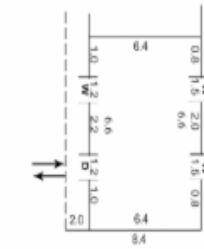

Google Map View

Polling Station Building Front View

Polling Station Front View

Cad View

D - Door
W - Window
Scale : 1 cm = 2 Metres

Key MAP View

1	TYQ1592799	பெயர் : செல்வராசு தந்தை பெயர் : முத்துச்சாமி வீட்டு எண் : 1 வயது : 64 பாலினம் : ஆண்	Photo is available	2	TYQ1592807	பெயர் : சாந்தி கணவர் பெயர் : செல்வராசு வீட்டு எண் : 1 வயது : 59 பாலினம் : பெண்	Photo is available	3	TYQ0918201	பெயர் : செளந்தர்யா தந்தை பெயர் : தமிழ்வேந்தன் வீட்டு எண் : 1 வயது : 31 பாலினம் : பெண்	Photo is available
4	TYQ1173434	பெயர் : தமிழ்இலக்கியா தந்தை பெயர் : நாராயணசாமி வீட்டு எண் : 1 வயது : 28 பாலினம் : பெண்	Photo is available	5	TYQ0089128	பெயர் : பெருமாள் தந்தை பெயர் : தாசக்கவுண்டர் வீட்டு எண் : 1-6 வயது : 86 பாலினம் : ஆண்	Photo is available	6	TYQ0089136	பெயர் : செல்வம்பாள் கணவர் பெயர் : பெருமாள் வீட்டு எண் : 1-6 வயது : 76 பாலினம் : பெண்	Photo is available
7	TYQ1592815	பெயர் : ராமசாமி தந்தை பெயர் : பச்சமுத்து வீட்டு எண் : 1-73 வயது : 81 பாலினம் : ஆண்	Photo is available	8	TYQ2685238	பெயர் : சத்யா கணவர் பெயர் : பெருமாள் வீட்டு எண் : 1/125 வயது : 25 பாலினம் : பெண்	Photo is available	9	TYQ0598276	பெயர் : சுரேஷ் -- தந்தை பெயர் : ரெங்கராஜ் வீட்டு எண் : 1-125A வயது : 34 பாலினம் : ஆண்	Photo is available
10	CKK1522002	பெயர் : செந்தில்குமார் தந்தை பெயர் : அருணாச்சலம் வீட்டு எண் : 1A வயது : 45 பாலினம் : ஆண்	Photo is available	11	CKK1522010	பெயர் : ஆனந்தி கணவர் பெயர் : சத்தியசீலன் வீட்டு எண் : 2 வயது : 43 பாலினம் : பெண்	Photo is available	12	TYQ2500296	பெயர் : கண்ணன் தந்தை பெயர் : செல்வராஜ் வீட்டு எண் : 2-18இ வயது : 25 பாலினம் : ஆண்	Photo is available
13	TYQ2341535	பெயர் : நந்தினி தந்தை பெயர் : செல்வராஜ் வீட்டு எண் : 2-18இ வயது : 24 பாலினம் : பெண்	Photo is available	14	TYQ2913689	பெயர் : ராஜாதுரை தந்தை பெயர் : பாலகிருஷ்ணன் வீட்டு எண் : 2/25 வயது : 20 பாலினம் : ஆண்	Photo is available	15	TYQ0332908	பெயர் : சைமன்ராஜ் தந்தை பெயர் : எலியேசர் வீட்டு எண் : 2-44 வயது : 47 பாலினம் : ஆண்	Photo is available
16	TYQ0332916	பெயர் : எஸ்கர்சம்பூரணம் கணவர் பெயர் : சையமன்ராஜ் வீட்டு எண் : 2-44 வயது : 46 பாலினம் : பெண்	Photo is available	17	TYQ0598342	பெயர் : ராஜம்மாள் கணவர் பெயர் : கோபால் வீட்டு எண் : 2/75 வயது : 42 பாலினம் : பெண்	Photo is available	18	TYQ0598334	பெயர் : சகுந்தலா தந்தை பெயர் : தங்கவேல் வீட்டு எண் : 2/75 வயது : 37 பாலினம் : பெண்	Photo is available
S 19	TYQ0598664	பெயர் : செல்வராஜ் தந்தை பெயர் : ஆய்யாதுரை வீட்டு எண் : 2-76 வயது : 43 பாலினம் : ஆண்	Photo is available	20	TYQ0598854	பெயர் : தனலெட்சுமி கணவர் பெயர் : சண்முகம் வீட்டு எண் : 2-84A வயது : 53 பாலினம் : பெண்	Photo is available	21	TYQ0598862	பெயர் : மணிகண்டன் தந்தை பெயர் : சண்முகம் வீட்டு எண் : 2-84A வயது : 36 பாலினம் : ஆண்	Photo is available
22	TYQ0598557	பெயர் : அங்கம்மாள் கணவர் பெயர் : கண்ணன் வீட்டு எண் : 2-146 வயது : 44 பாலினம் : பெண்	Photo is available	23	TYQ0598359	பெயர் : பழனியம்மாள் கணவர் பெயர் : கண்ணன் வீட்டு எண் : 2-154A வயது : 50 பாலினம் : பெண்	Photo is available	24	TYQ0598433	பெயர் : தனபால் தந்தை பெயர் : நல்லுசாமி வீட்டு எண் : 2-165 வயது : 48 பாலினம் : ஆண்	Photo is available
25	TYQ0332759	பெயர் : உமாராணி கணவர் பெயர் : தனபால் வீட்டு எண் : 2-165 வயது : 42 பாலினம் : பெண்	Photo is available	26	TYQ0593566	பெயர் : திவ்யா தந்தை பெயர் : மணி வீட்டு எண் : 2/167 வயது : 33 பாலினம் : பெண்	Photo is available	27	TYQ0598300	பெயர் : நடராஜன் தந்தை பெயர் : சின்னசாமி வீட்டு எண் : 2-185 வயது : 74 பாலினம் : ஆண்	Photo is available
28	TYQ1048412	பெயர் : சாமிநாதன் தந்தை பெயர் : ஆணையப்பன் வீட்டு எண் : 3 வயது : 78 பாலினம் : ஆண்	Photo is available	29	TYQ1243286	பெயர் : சிவா தந்தை பெயர் : செல்வராஜ் வீட்டு எண் : 3-1 வயது : 27 பாலினம் : ஆண்	Photo is available	30	TYQ1437243	பெயர் : நித்யா கணவர் பெயர் : வெங்கடேஷ் வீட்டு எண் : 3/4 வயது : 33 பாலினம் : பெண்	Photo is available