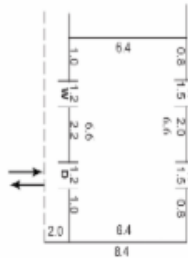

Google Map View

Polling Station Building Front View

Polling Station Front View

Cad View

D - Door  
W - Window  
Scale : 1 cm = 2 Metres

Key MAP View

1 பெயர் : கல்யாணி கணவர் பெயர்: துரைராஜ் வீட்டு எண் : 1 வயது : 56 பாலினம் : பெண்	TYQ0984971 Photo is available	2 பெயர் : வடிவேல் தந்தை பெயர்: சாம்பசிவம் வீட்டு எண் : 1 வயது : 30 பாலினம் : ஆண்	TYQ0918318 Photo is available	3 பெயர் : வேலாயுதம் தந்தை பெயர்: மணிவேல் வீட்டு எண் : 1/15ஏ வயது : 68 பாலினம் : ஆண்	TYQ2833796 Photo is available
4 பெயர் : சரோஜா கணவர் பெயர்: வேலாயுதம் வீட்டு எண் : 1/15ஏ வயது : 64 பாலினம் : பெண்	TYQ2833861 Photo is available	5 பெயர் : பாலசுப்ரமணி தந்தை பெயர்: வேலாயுதம் வீட்டு எண் : 1/15ஏ வயது : 36 பாலினம் : ஆண்	TYQ2833820 Photo is available	6 பெயர் : சிவசங்கரன் தந்தை பெயர்: அழகமுத்து வீட்டு எண் : 1-35 வயது : 33 பாலினம் : ஆண்	TYQ0731877 Photo is available
7 பெயர் : ருபாவதி தந்தை பெயர்: செல்வராஜ் வீட்டு எண் : 1/163 வயது : 27 பாலினம் : பெண்	TYQ1337229 Photo is available	8 பெயர் : ரீனா தேவி தந்தை பெயர்: சுப்பிரமணியன் வீட்டு எண் : 1-297 வயது : 26 பாலினம் : பெண்	TYQ2668234 Photo is available	9 பெயர் : சிவசங்கரன் தந்தை பெயர்: துரைராஜ் வீட்டு எண் : 2-45 வயது : 42 பாலினம் : ஆண்	TYQ0599068 Photo is available
10 பெயர் : பொன்னம்மாள் கணவர் பெயர்: சேகர் வீட்டு எண் : 2-117 வயது : 51 பாலினம் : பெண்	TYQ1173541 Photo is available	11 பெயர் : பாண்டியன் தந்தை பெயர்: தங்கவேல் வீட்டு எண் : 2-124 வயது : 38 பாலினம் : ஆண்	TYQ0333369 Photo is available	12 பெயர் : மணி தந்தை பெயர்: அருணாசலம் வீட்டு எண் : 2-167A வயது : 39 பாலினம் : ஆண்	TYQ1124031 Photo is available
13 பெயர் : மாரியம்மாள் கணவர் பெயர்: தன்பால் வீட்டு எண் : 2-224 வயது : 36 பாலினம் : பெண்	TYQ1048628 Photo is available	14 பெயர் : சாரதா கணவர் பெயர்: பிச்சைமுத்து வீட்டு எண் : 3-5 வயது : 57 பாலினம் : பெண்	TYQ0599365 Photo is available	15 பெயர் : இளங்கோவன் தந்தை பெயர்: பிச்சைமுத்து வீட்டு எண் : 3-5 வயது : 33 பாலினம் : ஆண்	TYQ0599746 Photo is available
16 பெயர் : பிரியா கணவர் பெயர்: பிச்சைமுத்து வீட்டு எண் : 3-5 வயது : 29 பாலினம் : பெண்	TYQ1284777 Photo is available	17 பெயர் : சங்கீதா கணவர் பெயர்: இளங்கோவன் வீட்டு எண் : 3-5 வயது : 29 பாலினம் : பெண்	TYQ1446632 Photo is available	18 பெயர் : போதும் பொன்னு கணவர் பெயர்: மாரிமுத்து வீட்டு எண் : 3-32 வயது : 30 பாலினம் : பெண்	TYQ0984955 Photo is available
19 பெயர் : அண்ணாதுரை தந்தை பெயர்: ஆணையப்பன் வீட்டு எண் : 3-60 வயது : 61 பாலினம் : ஆண்	TYQ1601582 Photo is available	20 பெயர் : கோகுல கிருஷ்ணன் தந்தை பெயர்: நடராஜன் வீட்டு எண் : 3/77 வயது : 22 பாலினம் : ஆண்	TYQ2695609 Photo is available	21 பெயர் : மணி தந்தை பெயர்: பெருமான் வீட்டு எண் : 3-82 வயது : 33 பாலினம் : ஆண்	TYQ0599258 Photo is available
22 பெயர் : தேவிசுமாரி கணவர் பெயர்: மணி வீட்டு எண் : 3/82 வயது : 21 பாலினம் : பெண்	TYQ2879443 Photo is available	23 பெயர் : சங்கீத தந்தை பெயர்: ரெங்கராஜ் வீட்டு எண் : 3-89 வயது : 33 பாலினம் : ஆண்	TYQ0599902 Photo is available	24 பெயர் : கணேசன் தந்தை பெயர்: குமாரவேலையார் வீட்டு எண் : 3-104 வயது : 63 பாலினம் : ஆண்	CKK1448497 Photo is available
25 பெயர் : விஜயகுமார் தந்தை பெயர்: சடையன் வீட்டு எண் : 3-105 வயது : 28 பாலினம் : ஆண்	TYQ1124163 Photo is available	26 பெயர் : மணிகண்டன் தாயின் பெயர்: சித்ரா வீட்டு எண் : 3-105பி வயது : 25 பாலினம் : ஆண்	TYQ1361815 Photo is available	27 பெயர் : ஜோதி கணவர் பெயர்: ராஜா வீட்டு எண் : 3-120 வயது : 44 பாலினம் : பெண்	TYQ0089565 Photo is available
28 பெயர் : பாப்பாத்தி தந்தை பெயர்: கிருஷ்ணசாமி வீட்டு எண் : 3-120 வயது : 44 பாலினம் : பெண்	TYQ0089573 Photo is available	29 பெயர் : தமிழரசன் தந்தை பெயர்: ராஜா வீட்டு எண் : 3/120 வயது : 26 பாலினம் : ஆண்	TYQ1315738 Photo is available	30 பெயர் : இந்துஜா தந்தை பெயர்: ராஜா வீட்டு எண் : 3-126 வயது : 24 பாலினம் : பெண்	TYQ2507598 Photo is available