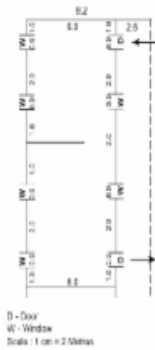

Google Map View

Polling Station Building Front View

Polling Station Front View

Cad View

Key MAP View

சட்டமன்றத் தொகுதியின் எண் மற்றும் பெயர் : 147-பெரும்பலூர் பிரிவு எண் மற்றும் பெயர் 1-அம்மாபாளையம் (வ.கி.) அம்மாபாளையம் (ஊ), மேற்கு தெரு வார்டு 2