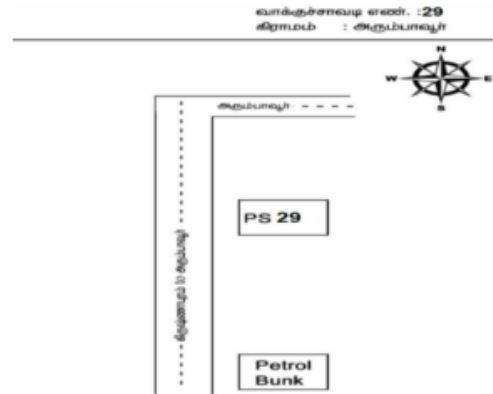

Key MAP View